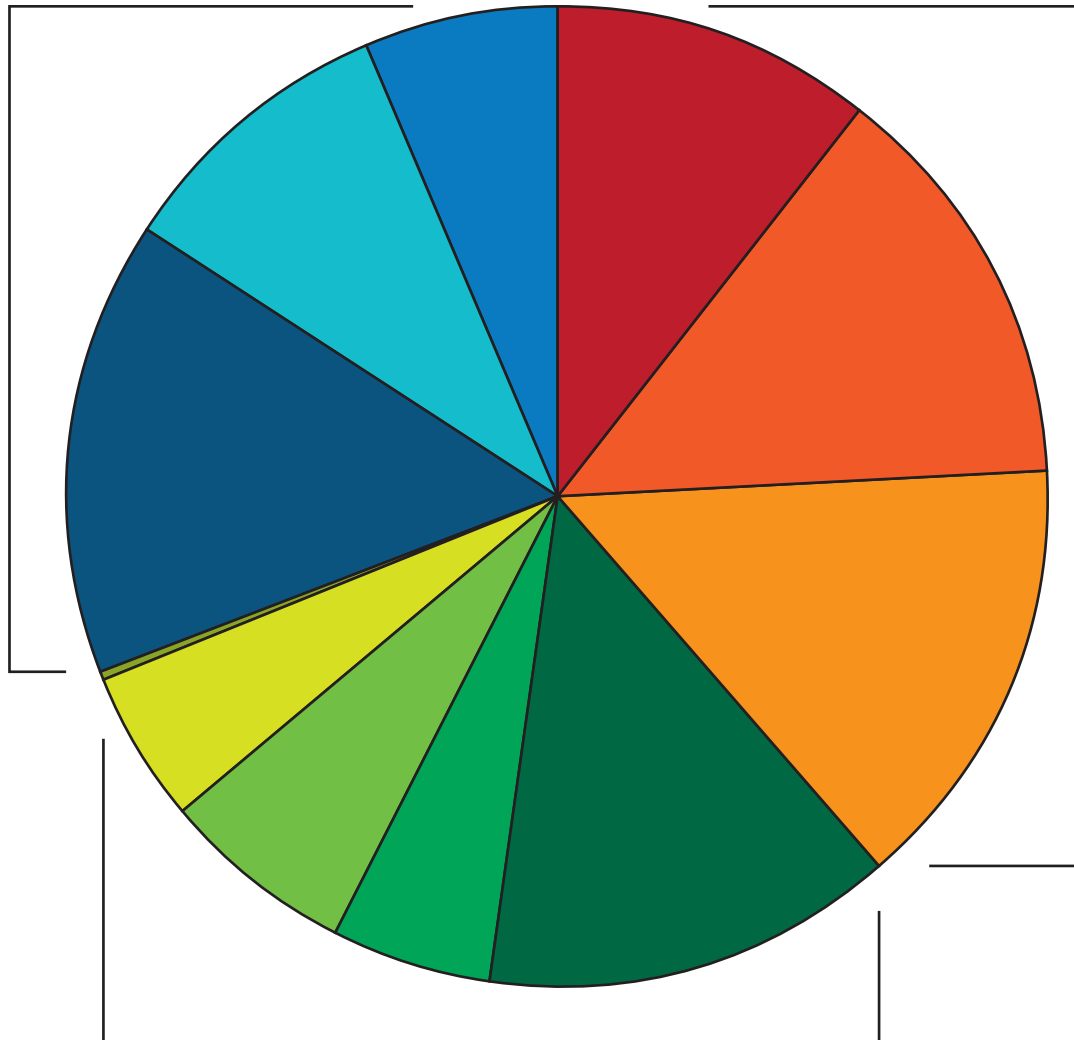

Kotitalouksien erilliskerätty poistotekstiili 2017

Lounais-Suomen Jätehuolto

- keräykseen kuulumaton 11 %
- pilalla 14 %
- käyttökohteeton 14 %
- uudelleekäyttö 14 %
- penkojaiset 5 %
- myynti 6 %
- kierrätys 5 %
- uudelleekäyttöön valmistelu 1 %
- uudelleekäytettävissä 15 %
- odottaa ratkaisuja 9 %
- odottaa käsittelyä 6 %

Varastossa 30 %

Hyödynnetty
Energiana
39 %

Kierrätetty 31 %

Yhteensä kerätty 118 000 kg