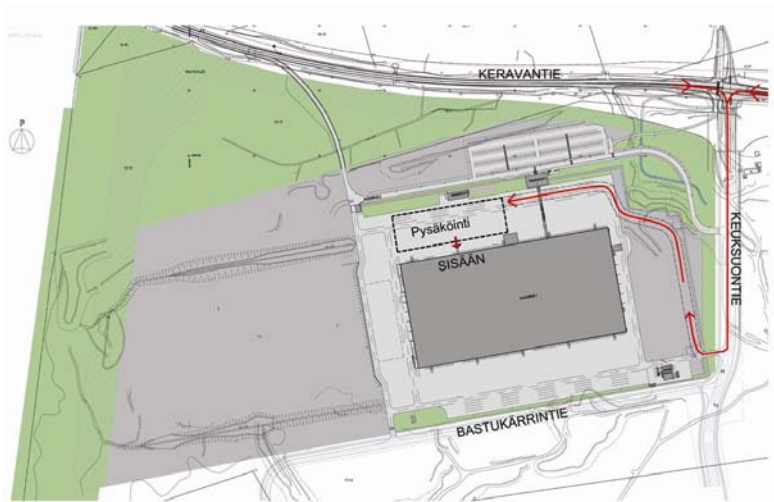

TERVETULOA

**S-ryhmän uuden käyttötavaralogistiikkakeskuksen
harjannostajaisiin
torstaina 5. toukokuuta 2011 klo 14.00**

KOy Sipoon logistiikkakeskus

Osoite: Keukuontie 1, Bastukärr, Sipoo

Ajo-ohje Helsingistä:

- Lahden moottoritie Lahden suuntaan
- Rampista Sipoo/Kerava pois moottoritieltä ja käännyttään kohti Sipoota
- Vanhan Lahdentien yli suoraan (liikennevalot) kohti Sipoota
- n. 2 km päästä oikealle Keukuontielle