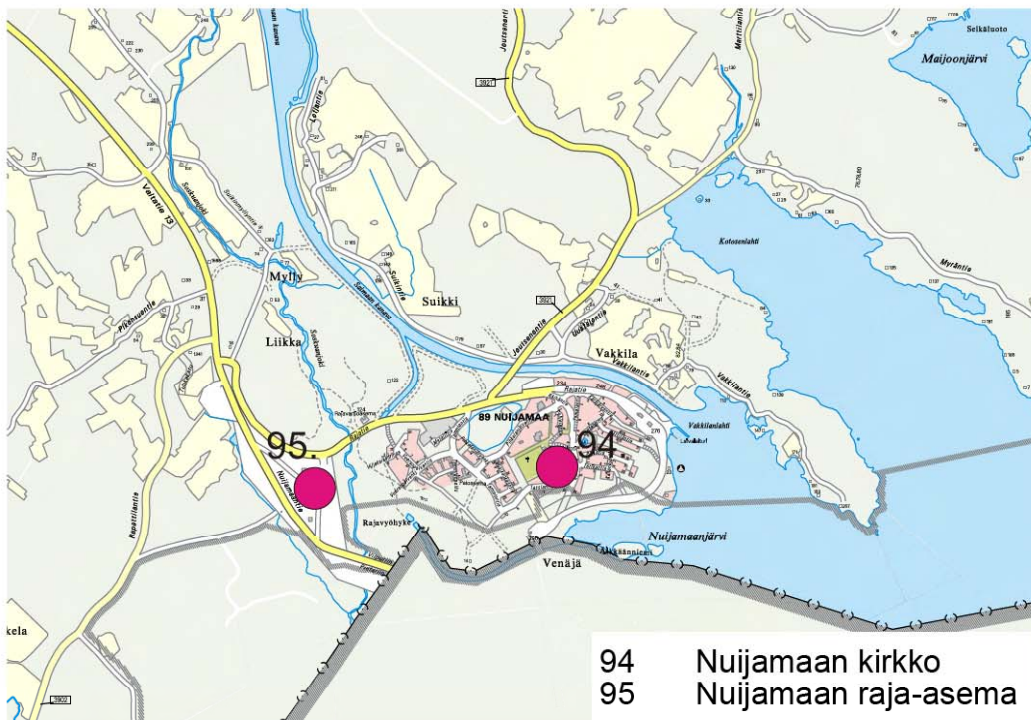

69 Muukon tuulivoimalat

84 Kunnusuo baari  
85 Kunnusuo vankila-alue peltomaisemineen  
86 Kunnusuo juhlatilo

Kartta 8

93 Iitiän lava

94 Nuijamaan kirkko  
95 Nuijamaan raja-asema

96 Nutikan lava

99 Ylämaan kirkko  
100 Ylämaan kivilouhokset

97 Pulsan asema

98 Vainikkalan asema

Mistä sydän tuntee Lappeenrannan?  
Esimerkkikohteita Lappeenrannan muista osista  
Muukko, Kunnusuo, Nuijamaa, Rumpu, Iitiä, Pulsa, Vainikkala ja Ylämaa.