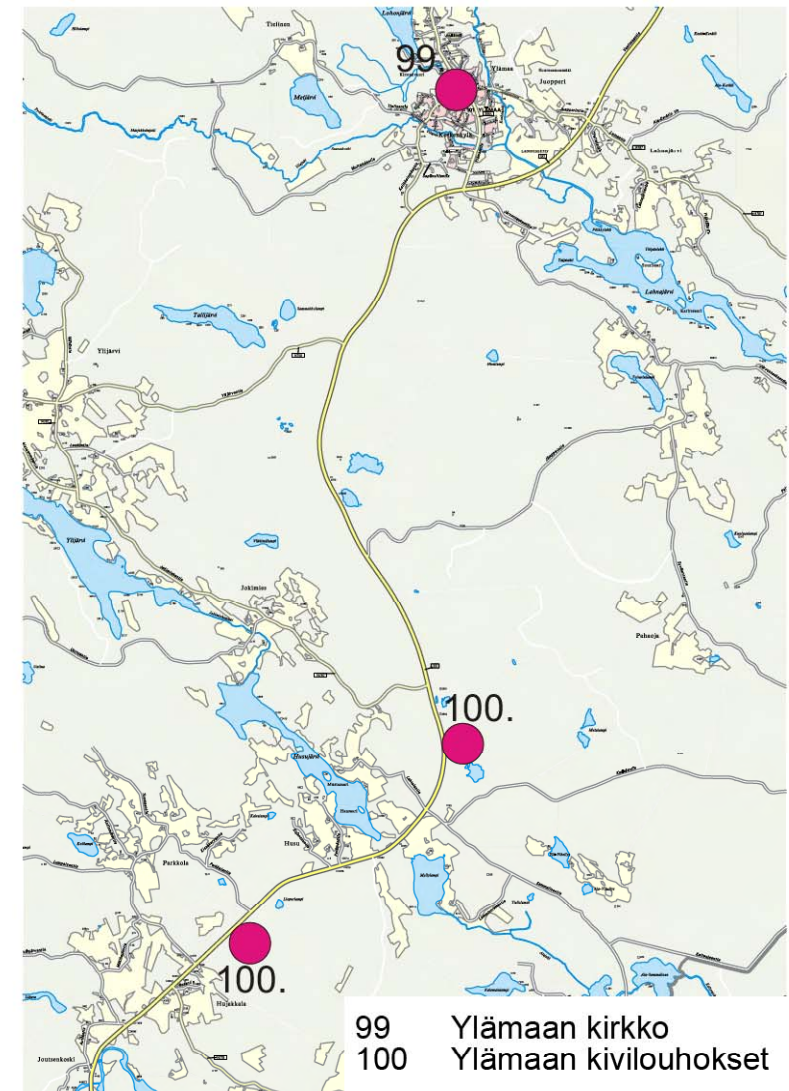

69 Muukon tuulivoimalat

84 Kunnusuo baari  
85 Kunnusuo vankila-alue peltomaisemineen  
86 Kunnusuo juhlatilo

Kartta 8

93 Iitiän lava

94 Nuijamaan kirkko  
95 Nuijamaan raja-asema

96 Nutikan lava

99 Ylämaan kirkko  
100 Ylämaan kivilouhokset

97 Pulsan asema

98 Vainikkalan asema

Mistä sydän tuntee Lappeenrannan?  
Esimerkkikohteita Lappeenrannan muista osista  
Muukko, Kunnusuo, Nuijamaa, Rumpu, Iitiä, Pulsa, Vainikkala ja Ylämaa.