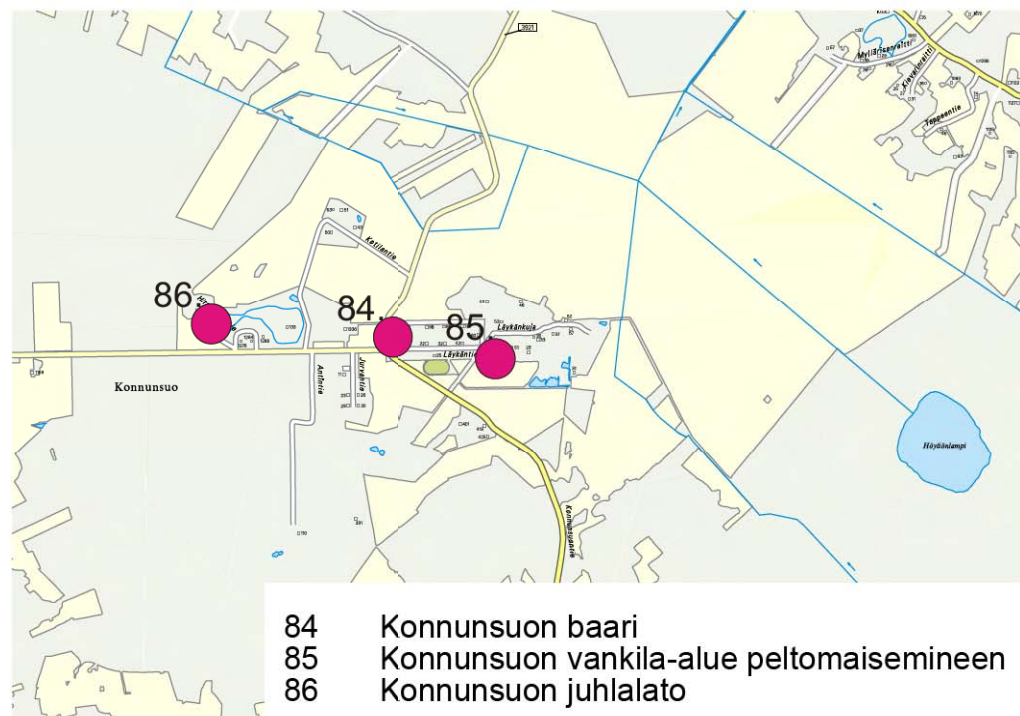

69 Muukon tuulivoimalat

84 Kunnusuo baari  
85 Kunnusuo vankila-alue peltomaisemineen  
86 Kunnusuo juhlatilo

Kartta 8

93 Iitiän lava

94 Nuijamaan kirkko  
95 Nuijamaan raja-asema

96 Nutikan lava

99 Ylämaan kirkko  
100 Ylämaan kivilouhokset

97 Pulsan asema

98 Vainikkalan asema

Mistä sydän tuntee Lappeenrannan?  
Esimerkkikohteita Lappeenrannan muista osista  
Muukko, Kunnusuo, Nuijamaa, Rumpu, Iitiä, Pulsa, Vainikkala ja Ylämaa.