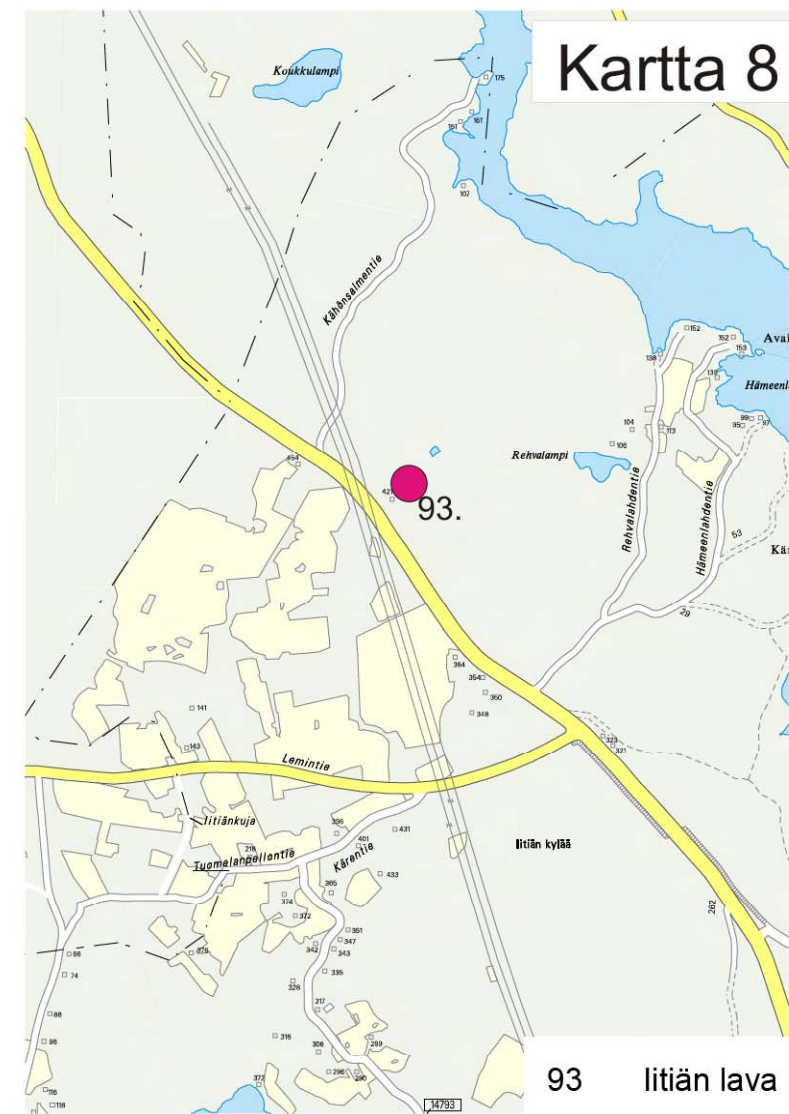

69 Muukon tuulivoimalat

84 Kunnusuo baari  
85 Kunnusuo vankila-alue peltomaisemineen  
86 Kunnusuo juhlatilo

Kartta 8

93 Iitiän lava

94 Nuijamaan kirkko  
95 Nuijamaan raja-asema

96 Nutikan lava

99 Ylämaan kirkko  
100 Ylämaan kivilouhokset

97 Pulsan asema

98 Vainikkalan asema

Mistä sydän tuntee Lappeenrannan?  
Esimerkkikohteita Lappeenrannan muista osista  
Muukko, Kunnusuo, Nuijamaa, Rumpu, Iitiä, Pulsa, Vainikkala ja Ylämaa.