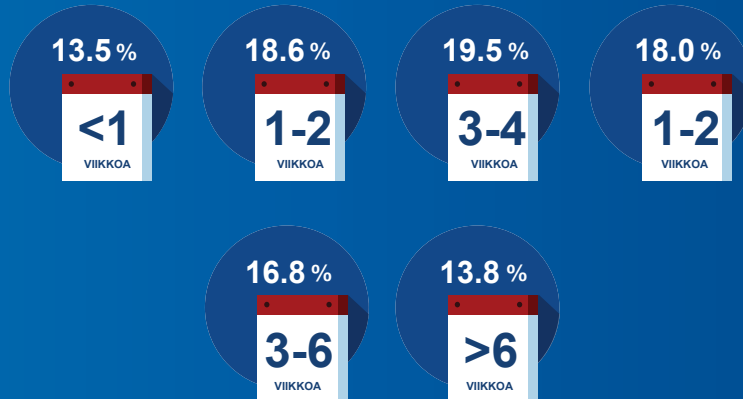

ASUNNON ETSIMINEN SUOMESSA
KESTÄÄ NORMAALISTI...

ALLE

KAKSI
KUUKAUTTA

KESKIMÄÄRIN
SUOMALAISET
TUTUSTUVAT ...

ASUNTOON
ETSIESSÄÄN
UUTTA KOTIA