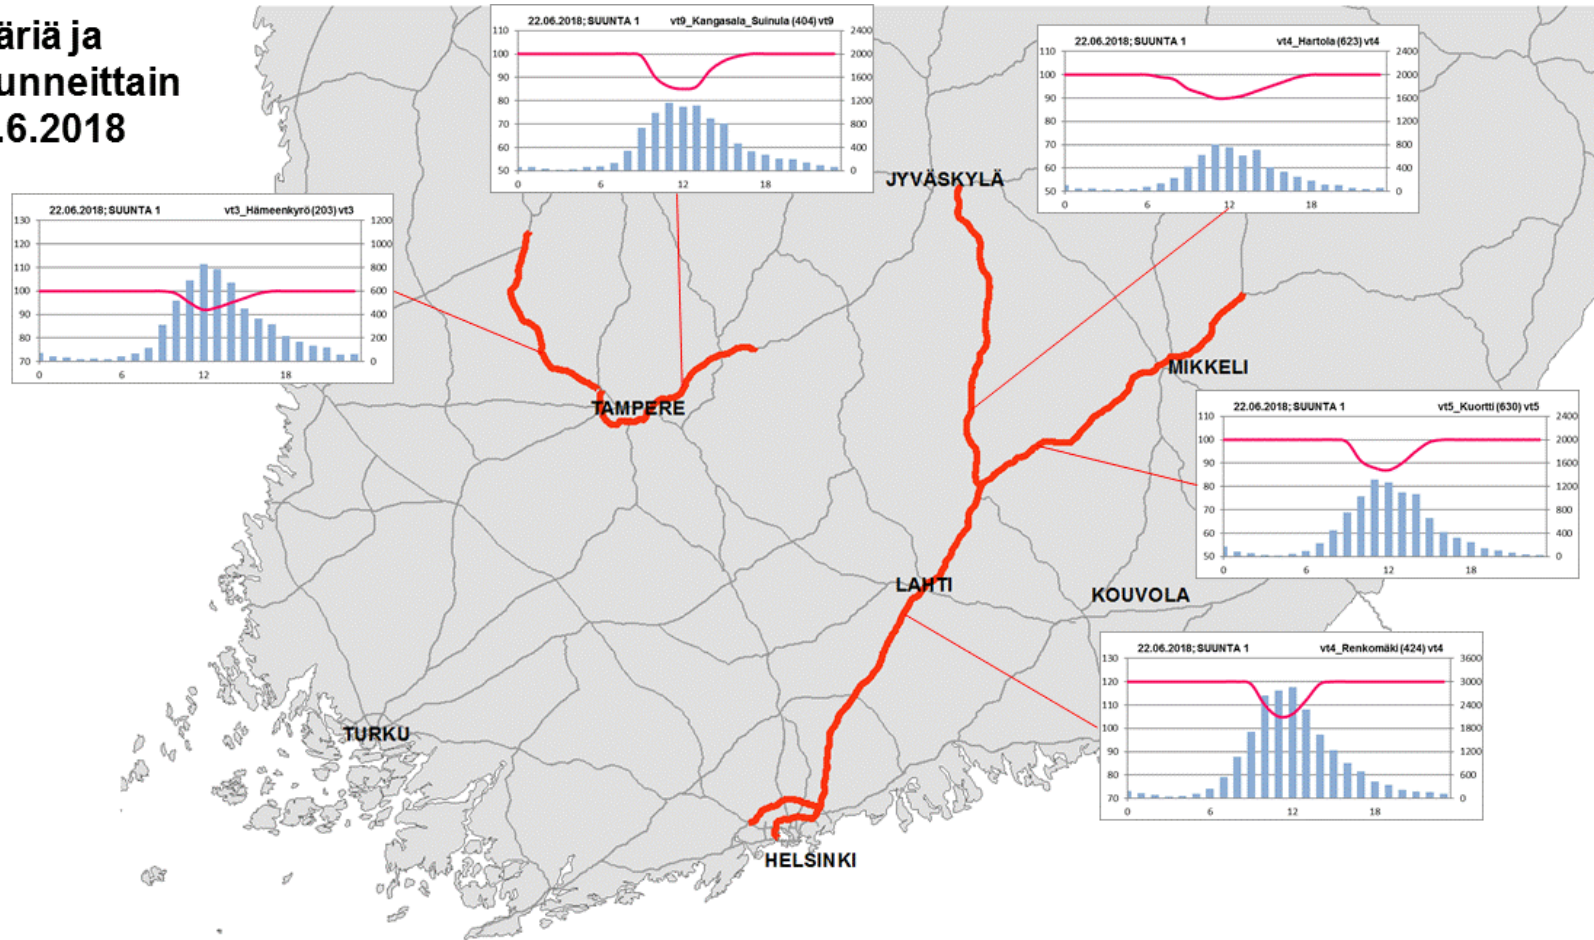

Liikennemääriä ja nopeuksia tunneittain Torstai 21.6.2018

Liikennemääriä ja nopeuksia tunneittain Perjantai 22.6.2018

Liikennemääriä ja nopeuksia tunneittain Sunnuntai 24.6.2018