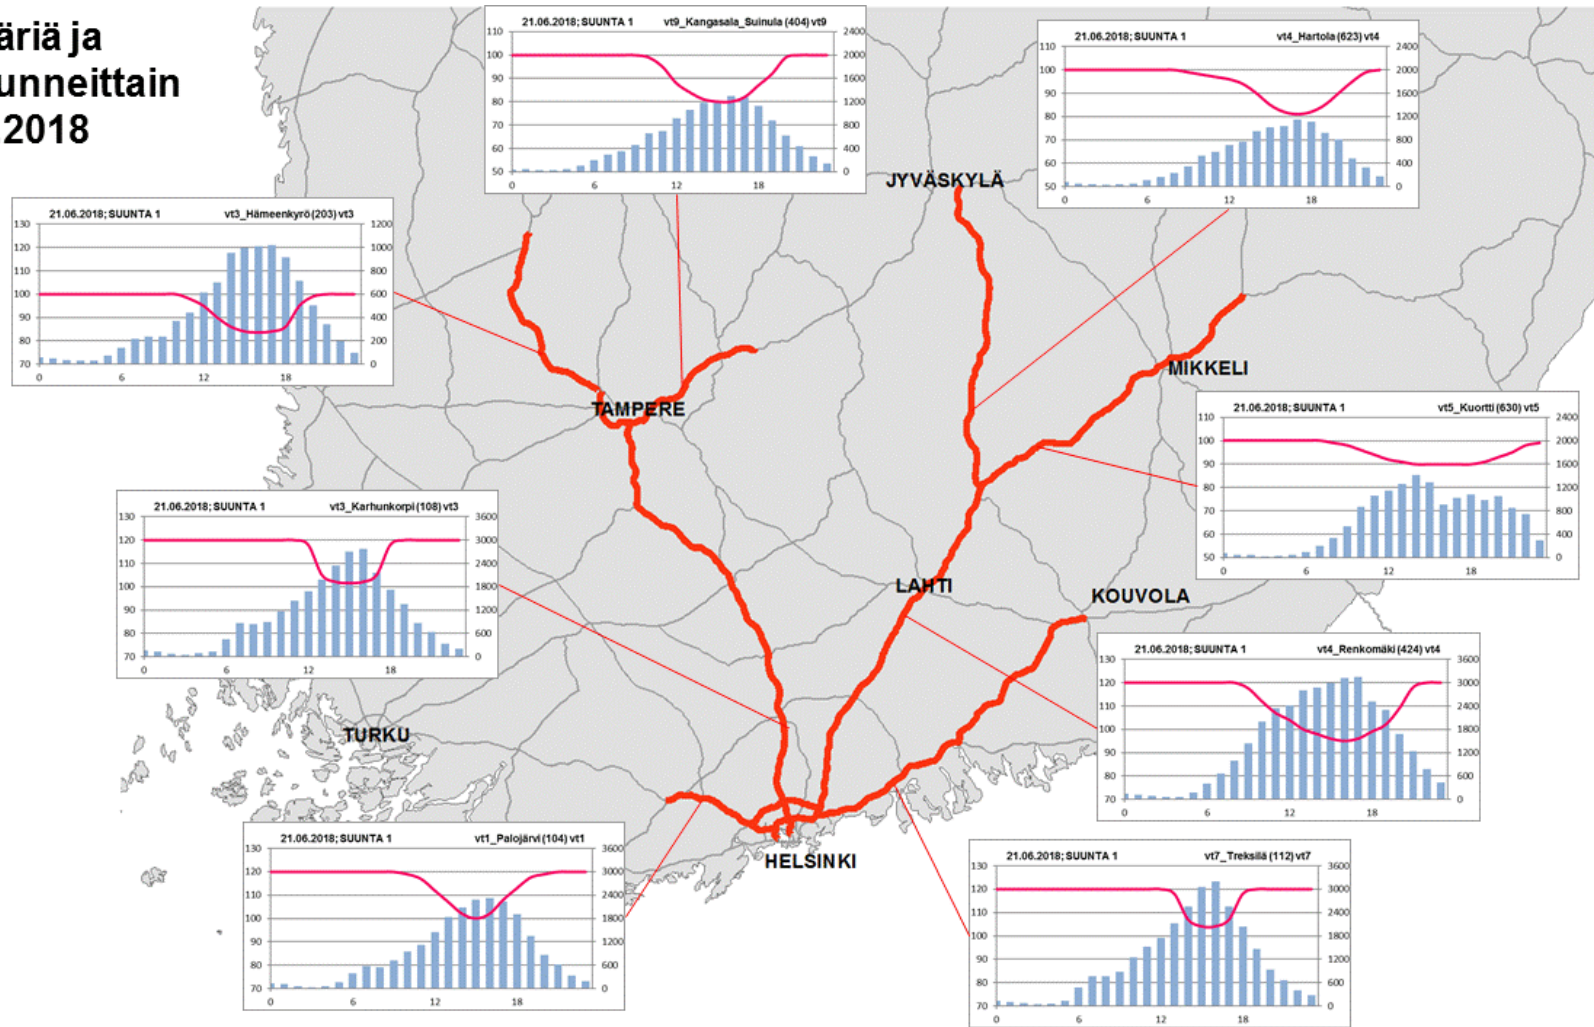

Liikennemääriä ja nopeuksia tunneittain Torstai 21.6.2018

Liikennemääriä ja nopeuksia tunneittain Perjantai 22.6.2018

Liikennemääriä ja nopeuksia tunneittain Sunnuntai 24.6.2018