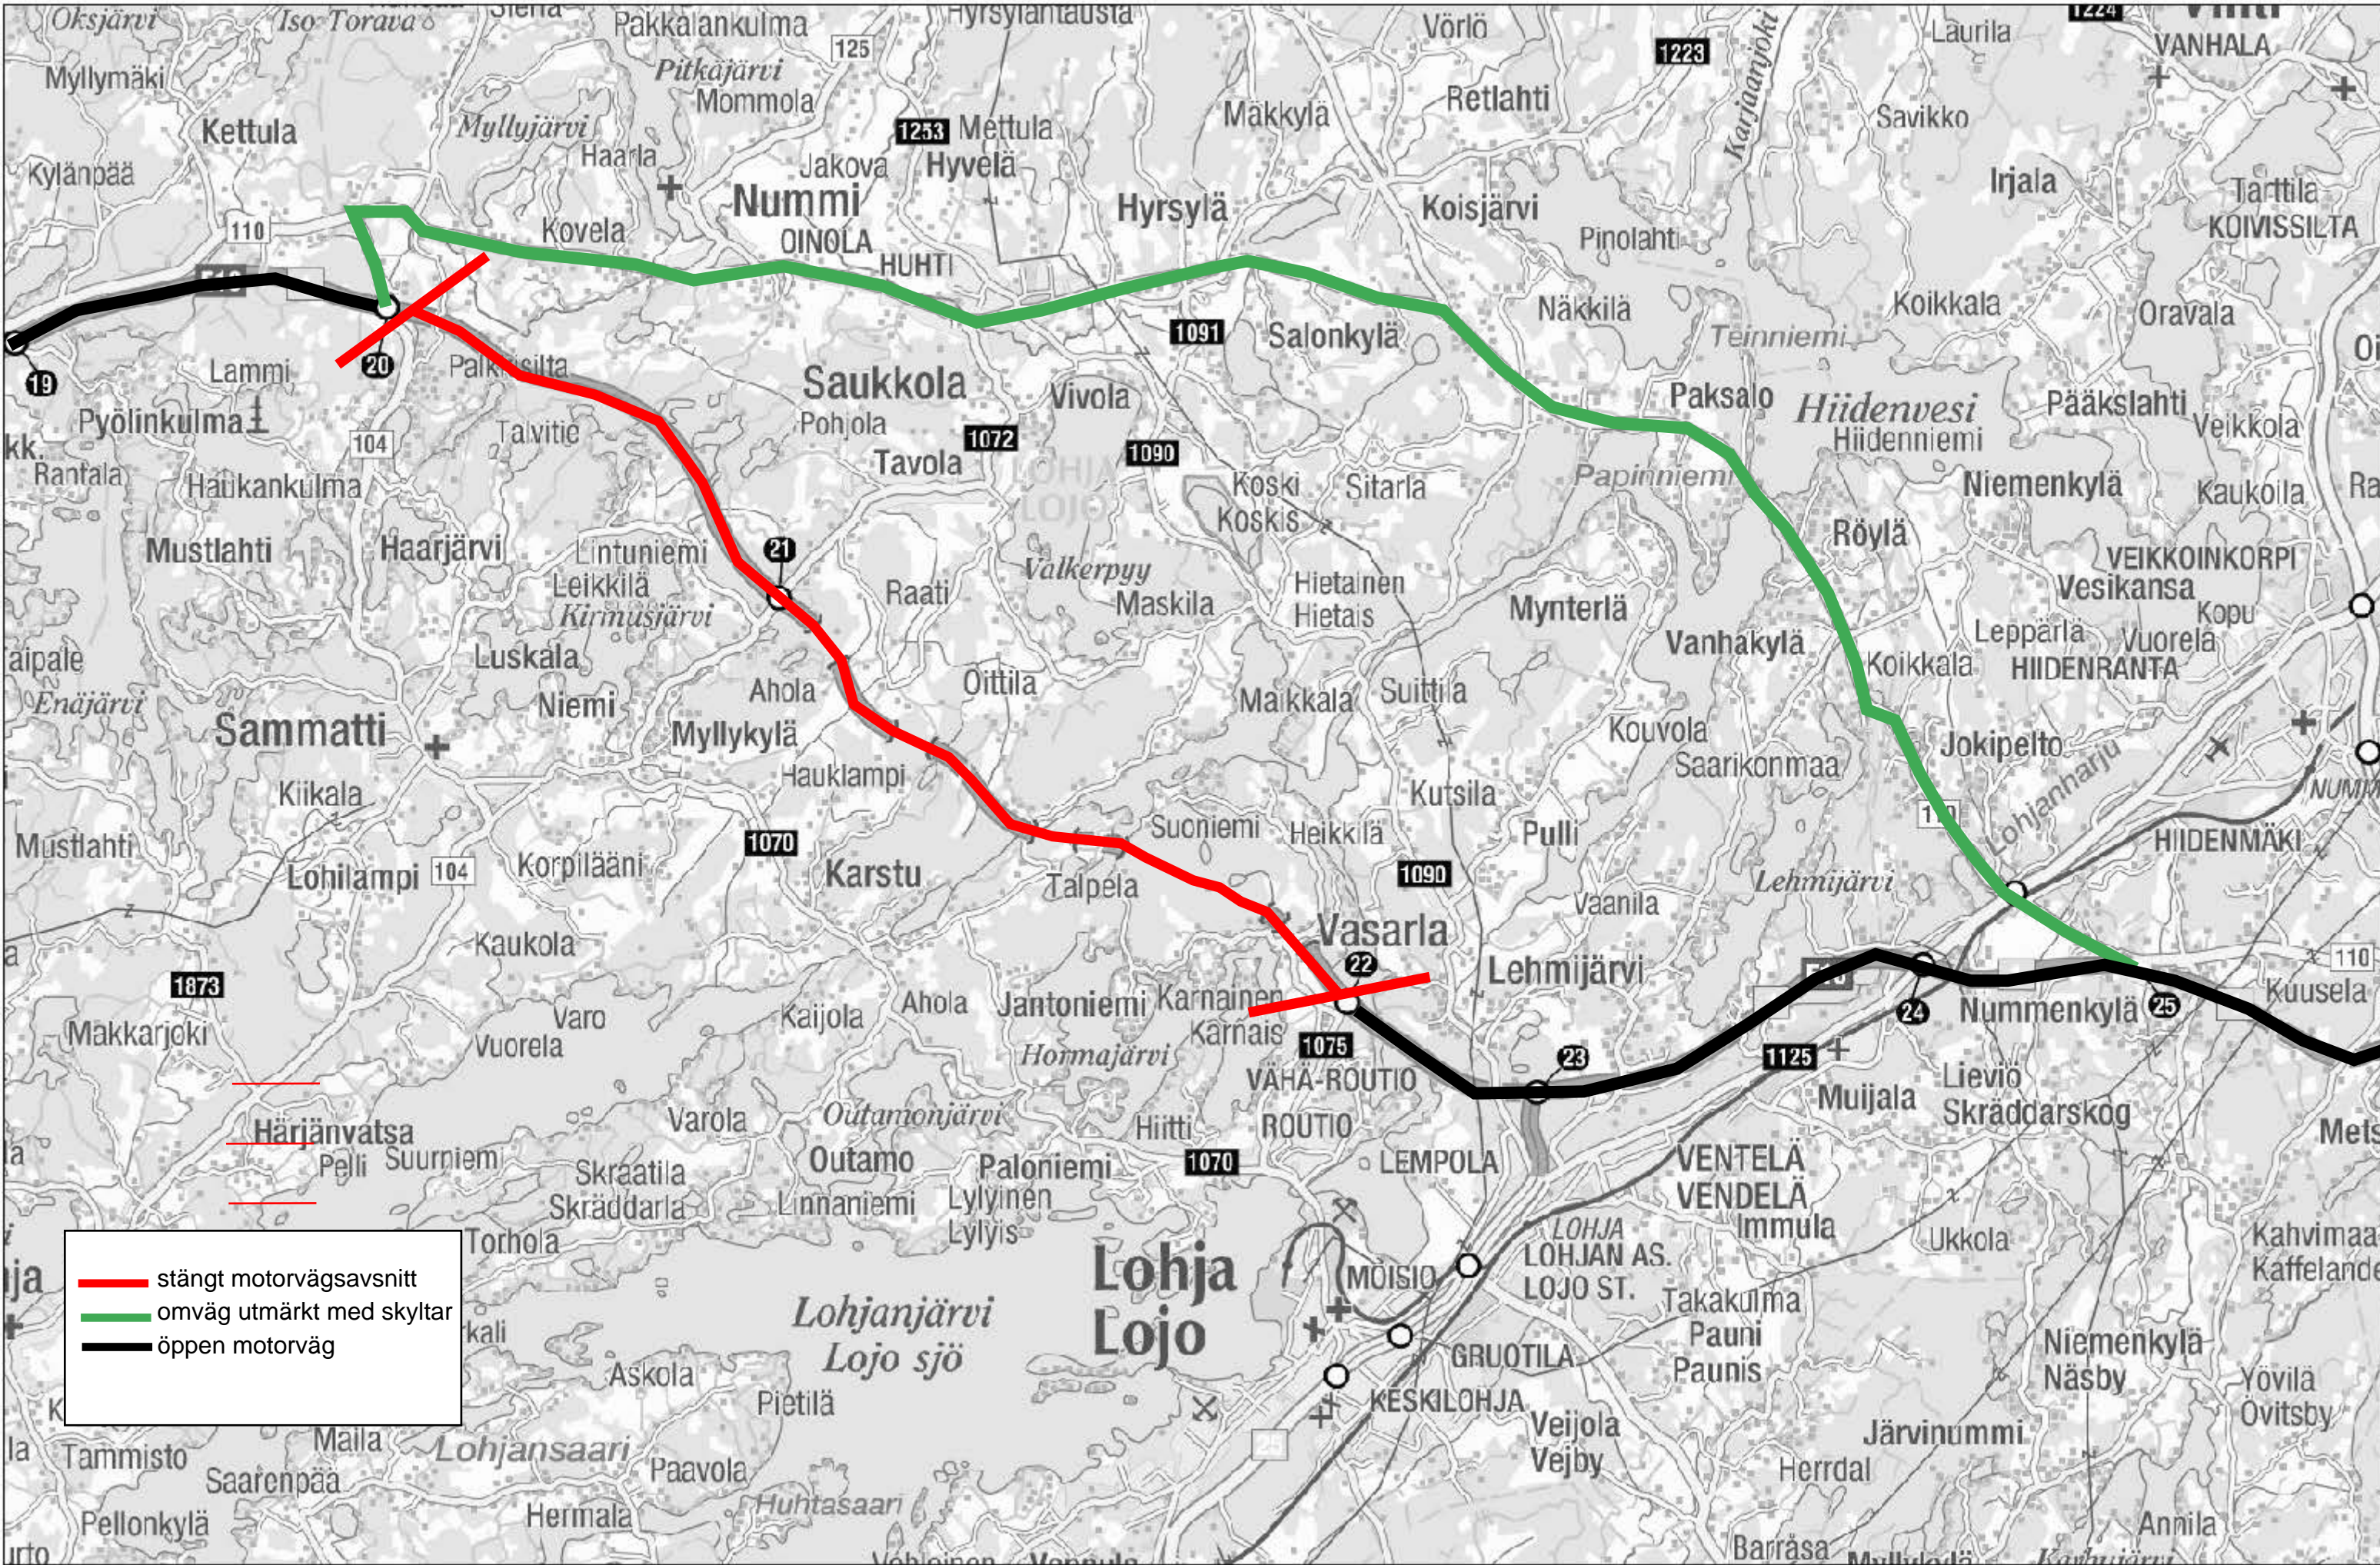

Rv 1 omväg mellan Sammatti och Karnais under tiden 13.9 och 22.9.2016 kl. 9.30-14.30

- stängt motorvägsavsnitt
- omväg utmärkt med skyltar
- öppen motorväg