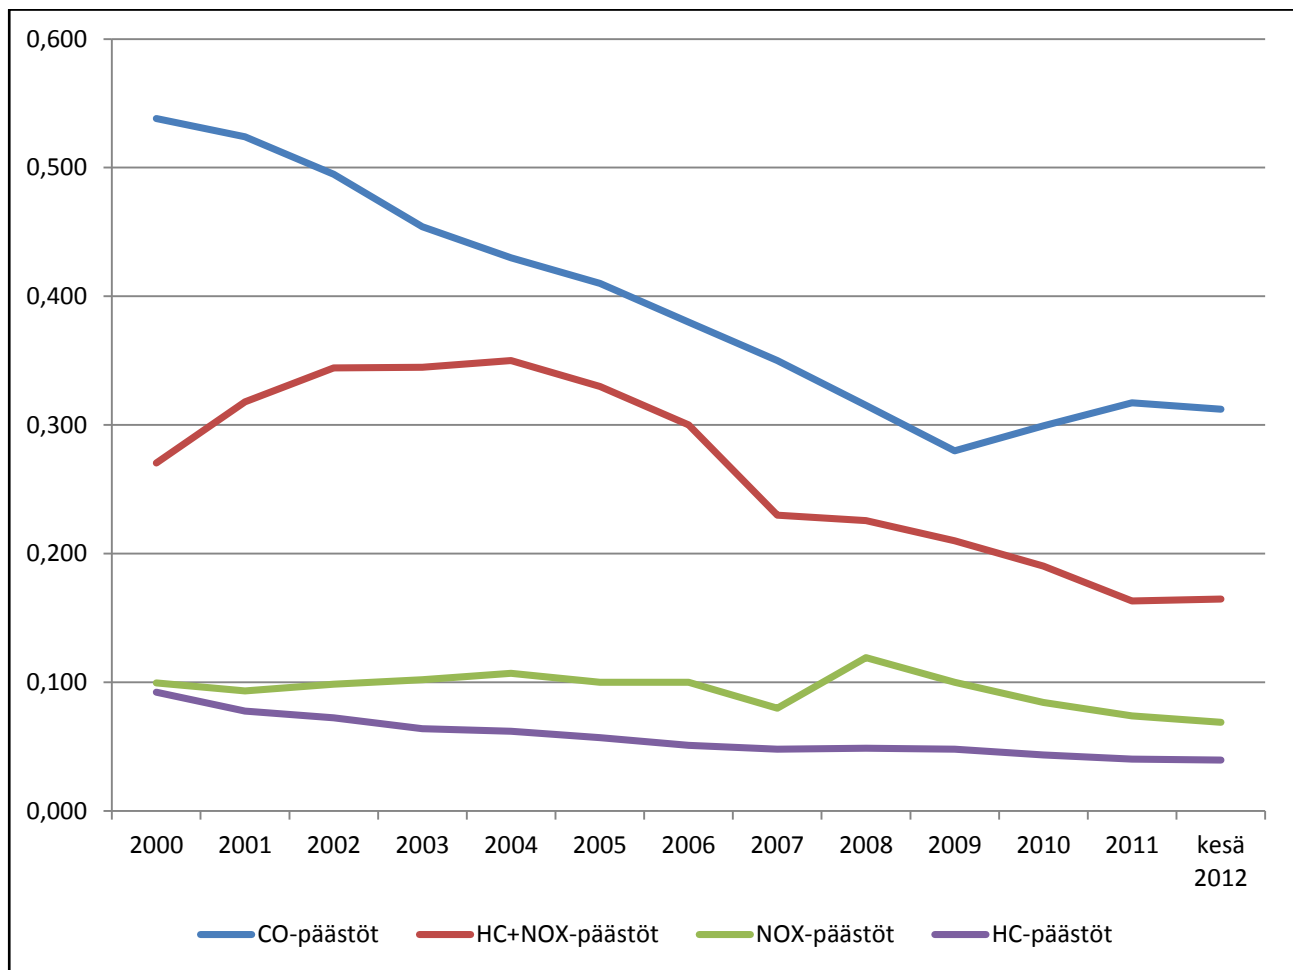

Ensirekisteröityjen henkilöautojen hiilidioksidipäästöt 2006 - 6/2012 (g/km)

Ensirekisteröityjen henkilöautojen päästöt 2000 – 6/2012 (g/km)

CO hiilimonoksidi eli häkä

HC+ NOx hiilivedyt + typen oksidit

NOx typen oksidit