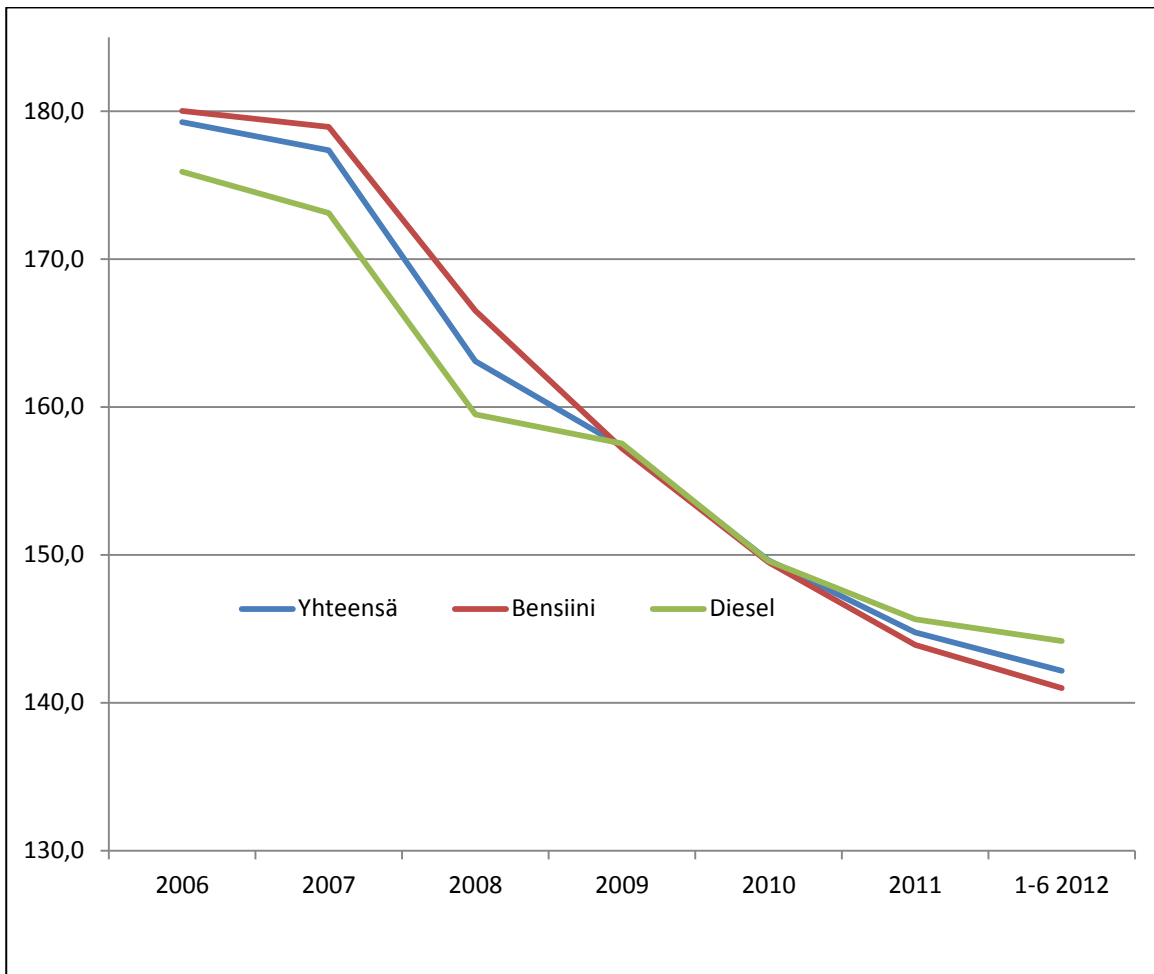

Ensirekisteröityjen henkilöautojen hiilidioksidipäästöt 2006 - 6/2012 (g/km)

Ensirekisteröityjen henkilöautojen päästöt 2000 – 6/2012 (g/km)

CO hiilimonoksidi eli häkä

HC+ NOx hiilivedyt + typen oksidit

NOx typen oksidit