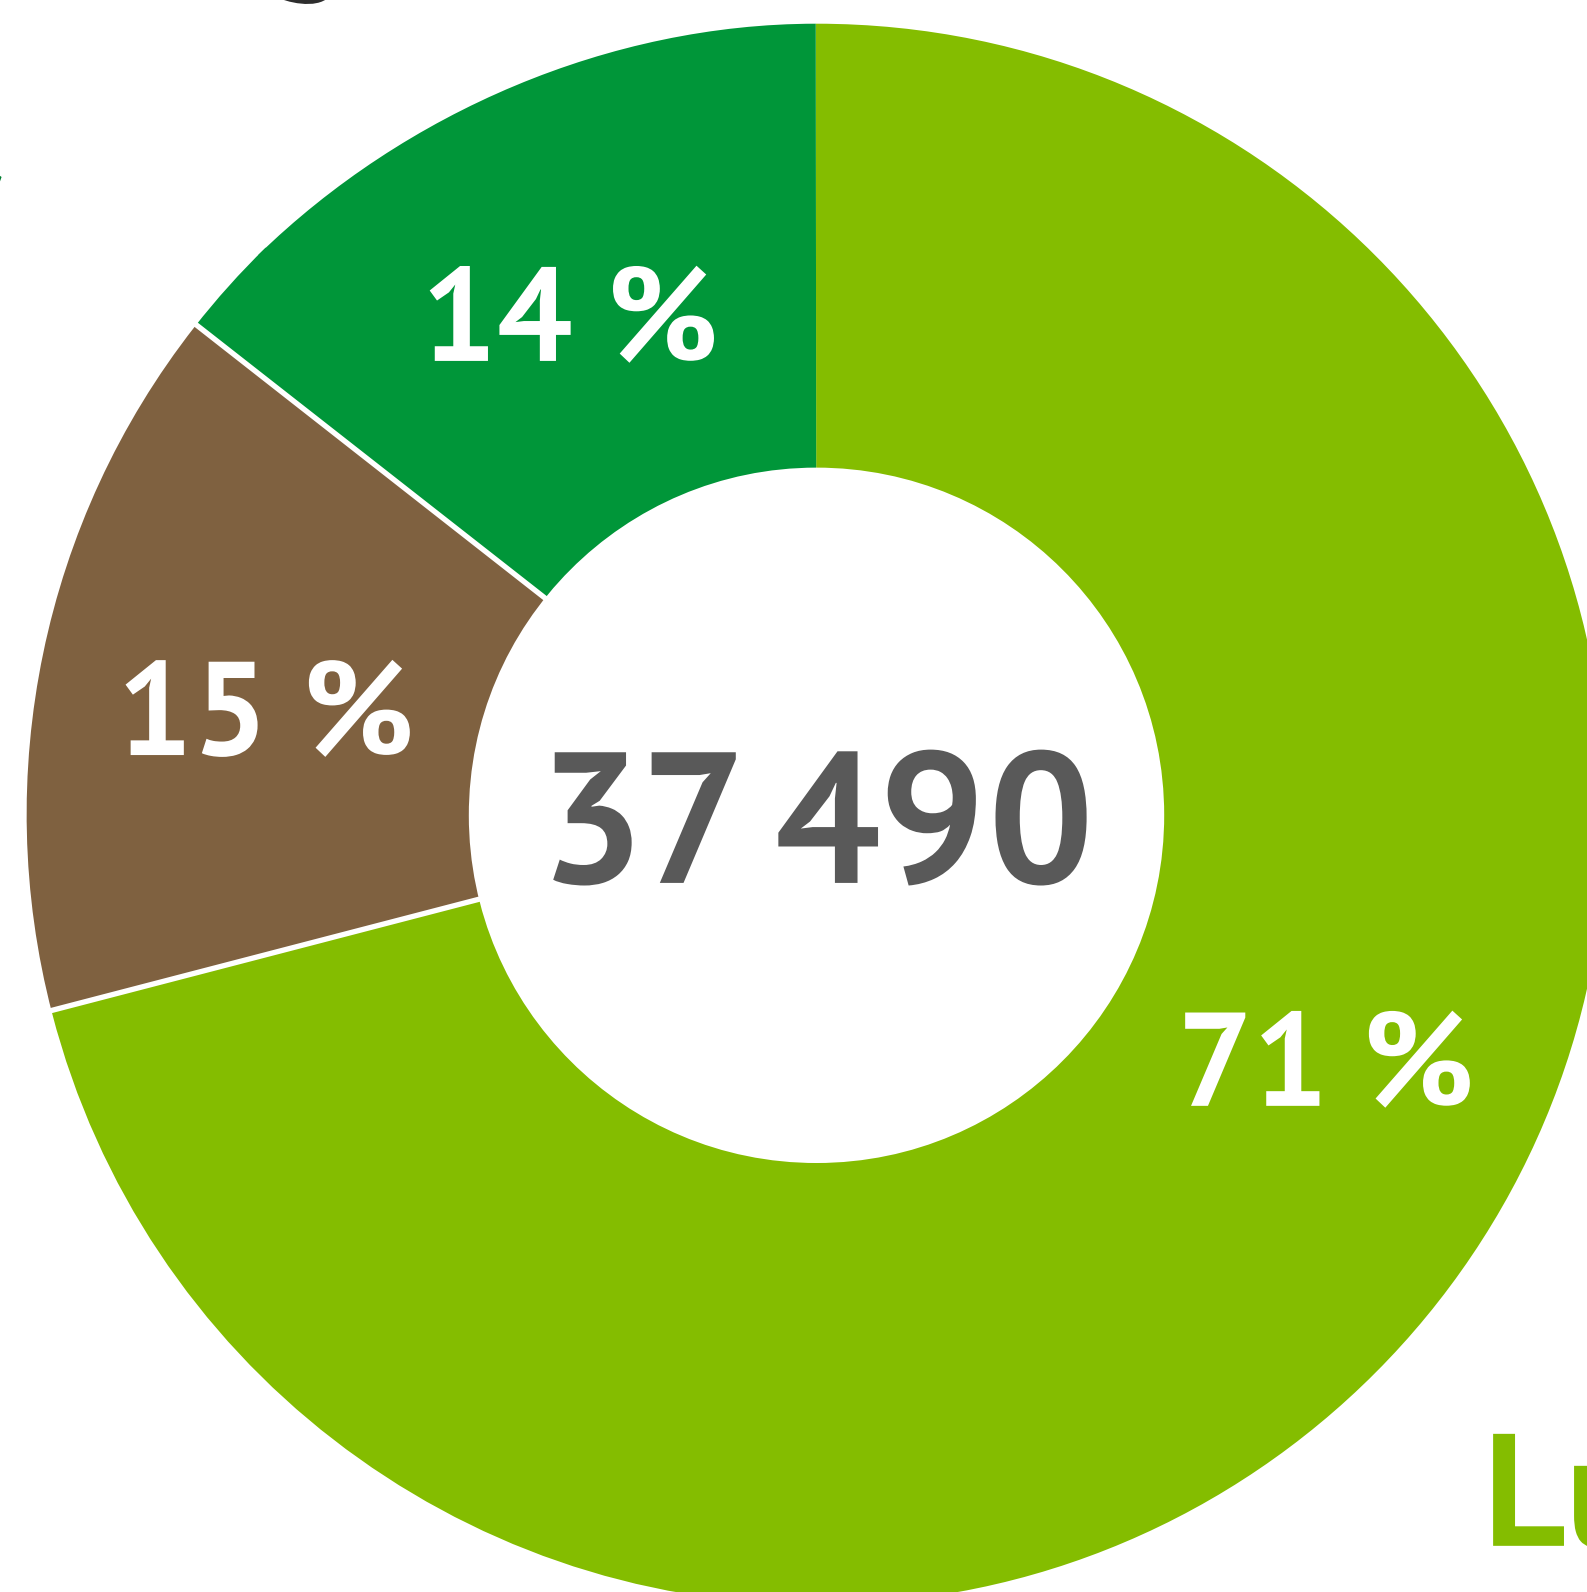

2018 tavoitimme lapsia ja nuoria seuraavasti:

Konserniyksiköt ja Metsätalous Oy

Tiedekeskus Pilke 4 420

Metsäalan esittely 770

Kesätyöt 300

Eräpalvelut

Eräkummit 5 170

Vapapäivä 1 240

Luontopalvelut

Luonto-opastus 18 940

Suomen Luontokeskus Haltia 6 650