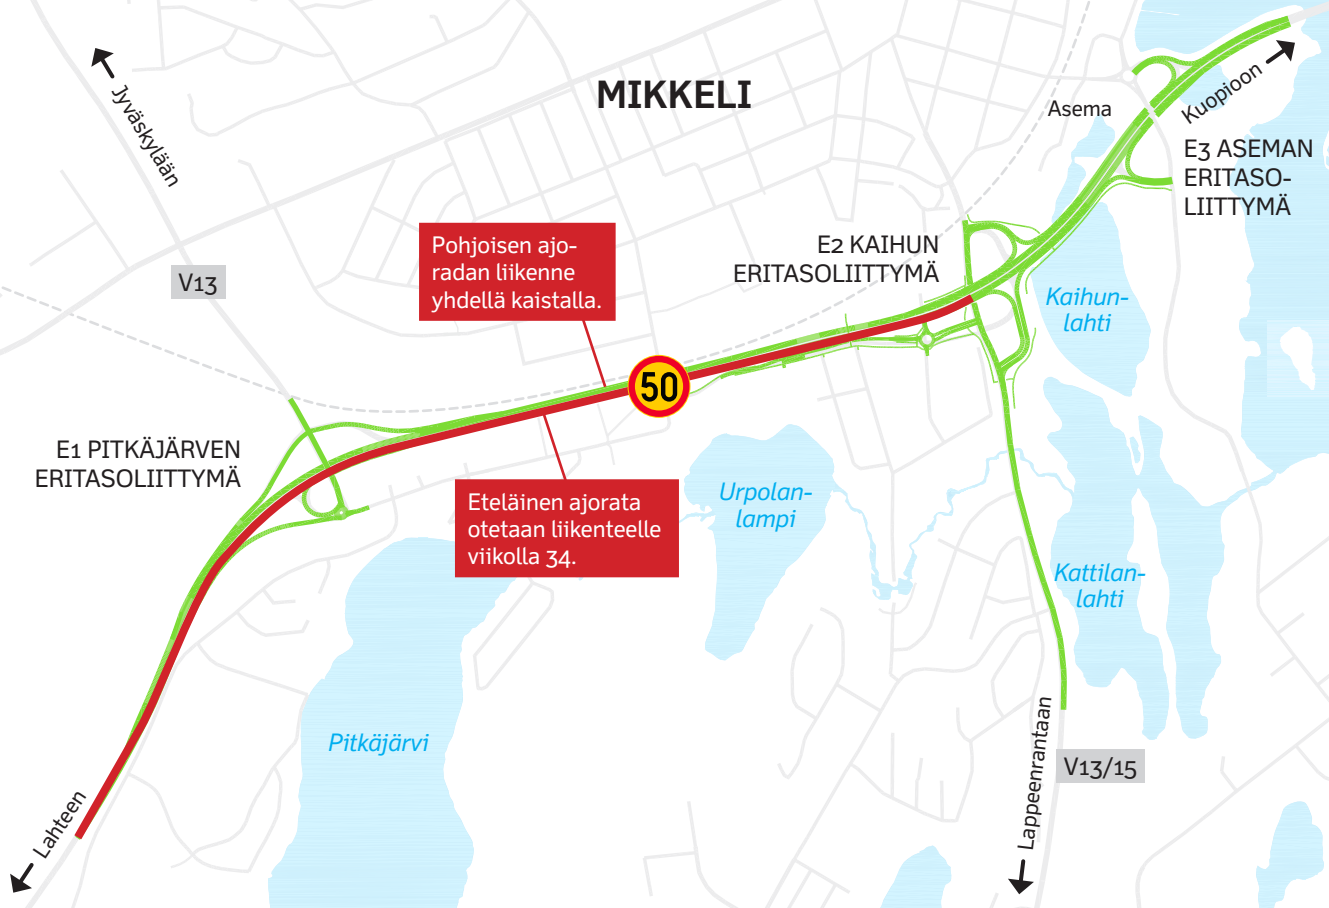

# MIKKELI

Pohjoisen ajoradan liikenne yhdellä kaistalla.

Eteläinen ajorota otetaan liikenteelle viikolla 34.

50

E1 PITKÄJÄRVEN ERITASOLIITTYMÄ

E2 KAIHUN ERITASOLIITTYMÄ

E3 ASEMAN ERITASOLIITTYMÄ

V13

Asema

Kuopioon

Kaihunlahti

Urpolanlampi

Kattilanlahti

V13/15

Lappeenrantaan

Lahteen

Jyväskylään