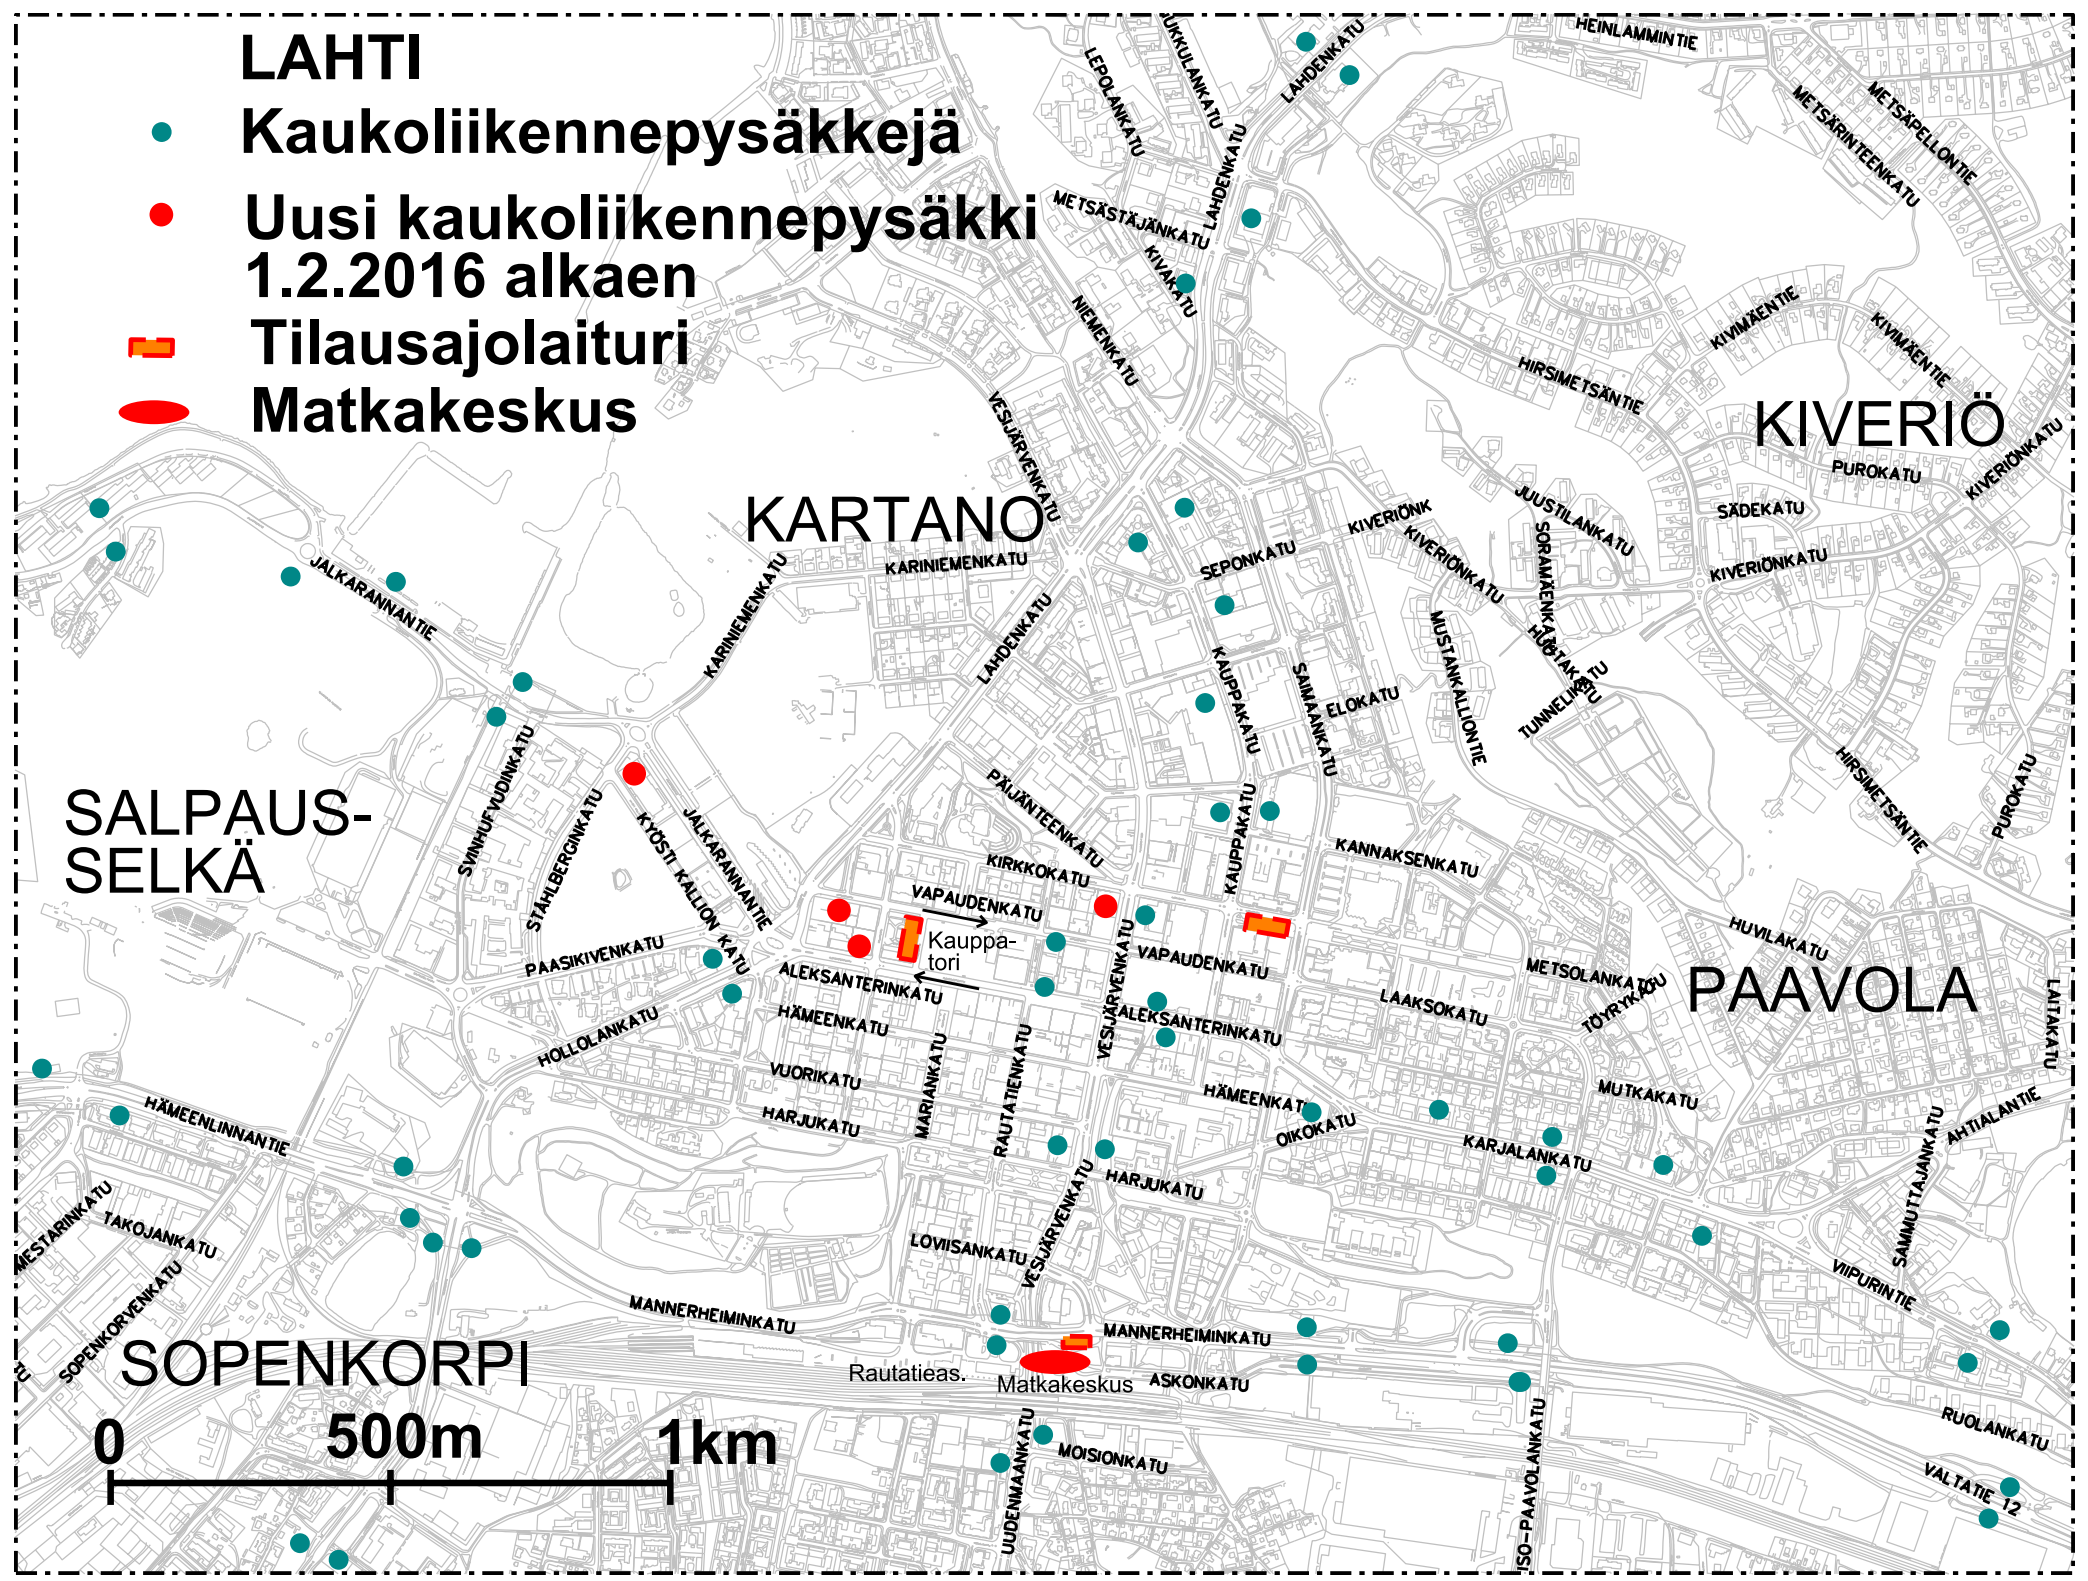

LAHTI

- Kaukoliikennepysäkkejä
- Uusi kaukoliikennepysäkki 1.2.2016 alkaen
- 🚏 Tilausajolaituri
- 🚉 Matkakeskus

SALPAUS-SELKÄ

KARTANO

KIVERIÖ

PAAVOLA

SOPENKORPI

0 500m 1km

Rautatieas.

Matkakeskus

Kauppatori