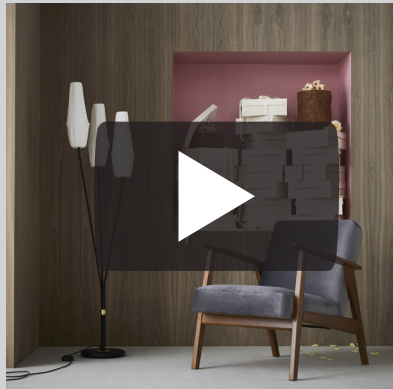

- Karin Gustavsson, IKEA of Swedenin luova johtaja

BJURÅN-tuoli 59,- Tummanruskea 504.266.42 **TILLPLATTAD-tarjotin 8,99**
204.278.36

MOTION MEDIA / 1950–1960-LUKUJEN TUOTTEET

1:1, 4:5 Format.
IKEA 75 - collection movie - 50_60 1_1 - 02.mp4
IKEA 75 - collection movie - 50_60 4_5 - 02.mp4
Exchange for AP