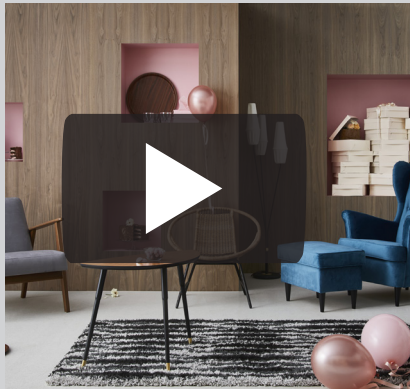

- Karin Gustavsson, IKEA of Swedenin luova johtaja

BJURÅN-tuoli 59,- Tummanruskea 504.266.42 **TILLPLATTAD-tarjotin 8,99**
204.278.36

MOTION MEDIA / 1950–1960-LUKUJEN TUOTTEET

1:1, 4:5 Format.
IKEA 75 - collection movie - 50_60 1_1 - 02.mp4
IKEA 75 - collection movie - 50_60 4_5 - 02.mp4
Exchange for AP