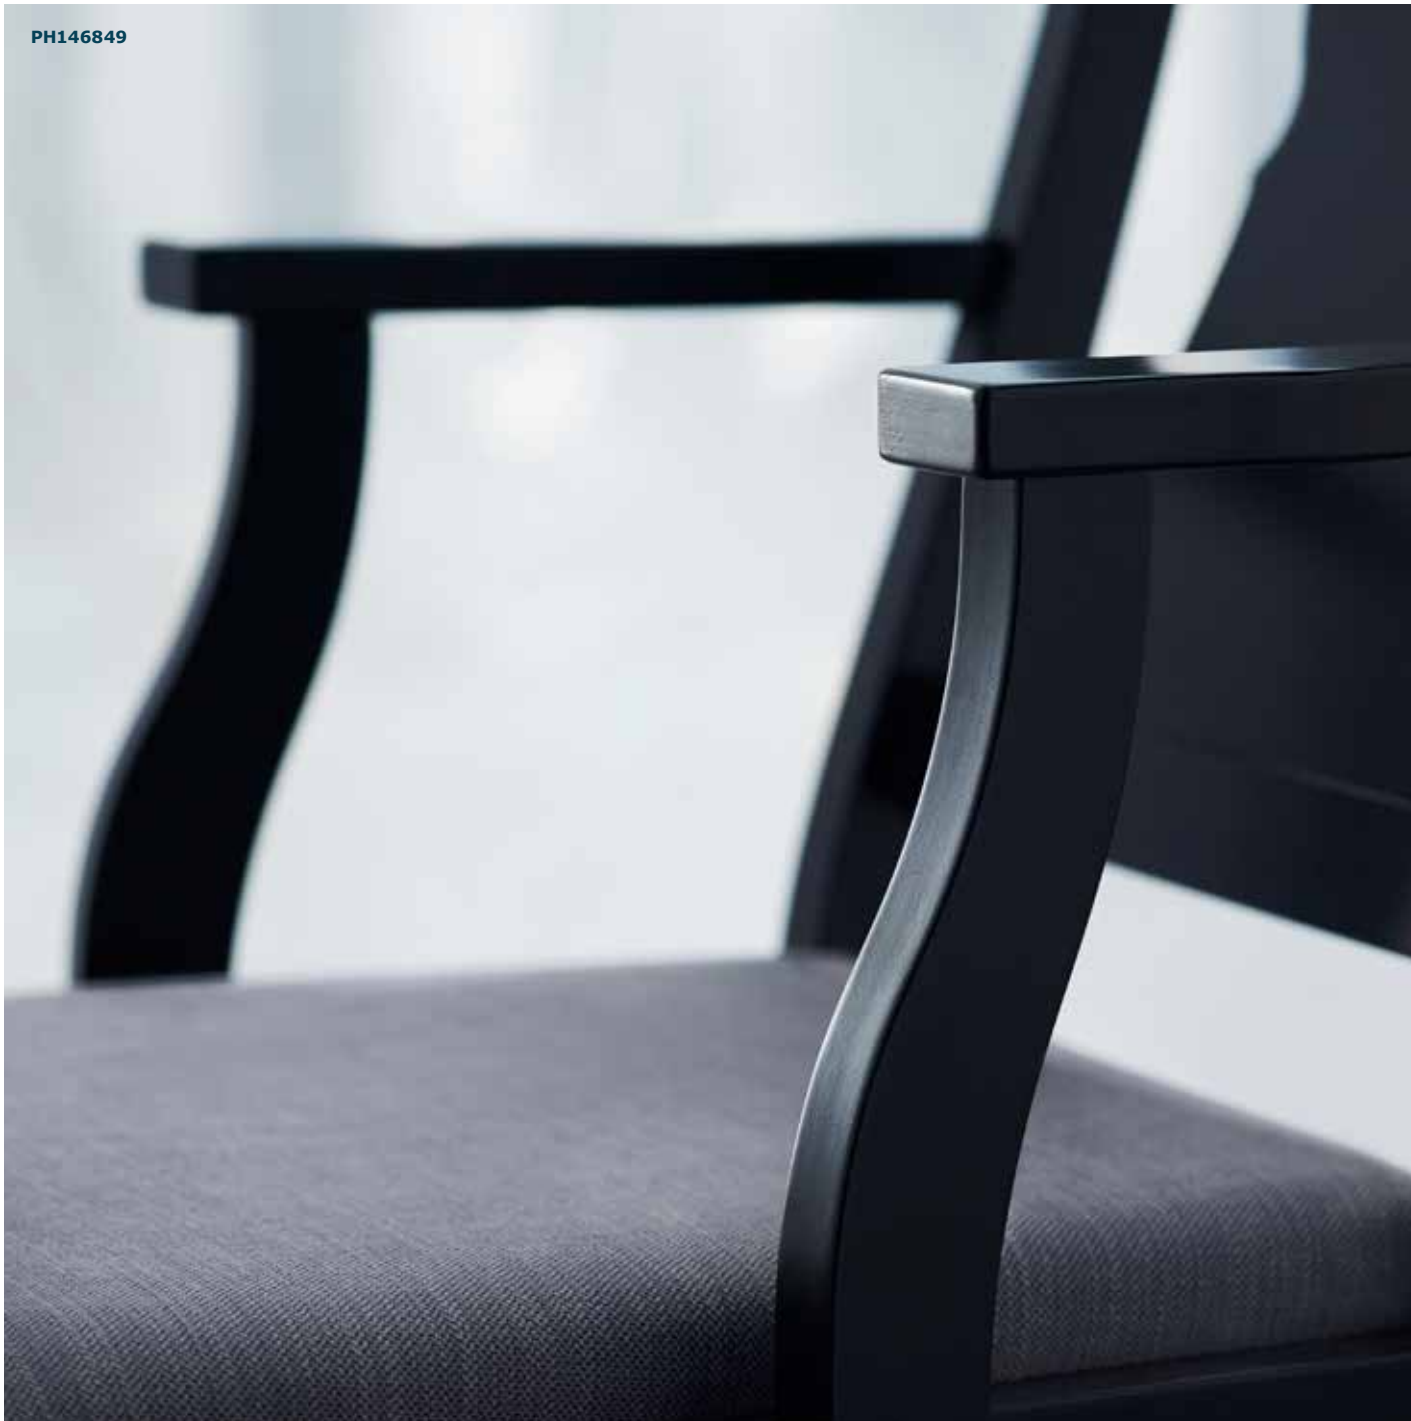

PH146849

INGATORP-nojatuoli 95,- Musta/Nolhaga harmaa/beige 302.462.89