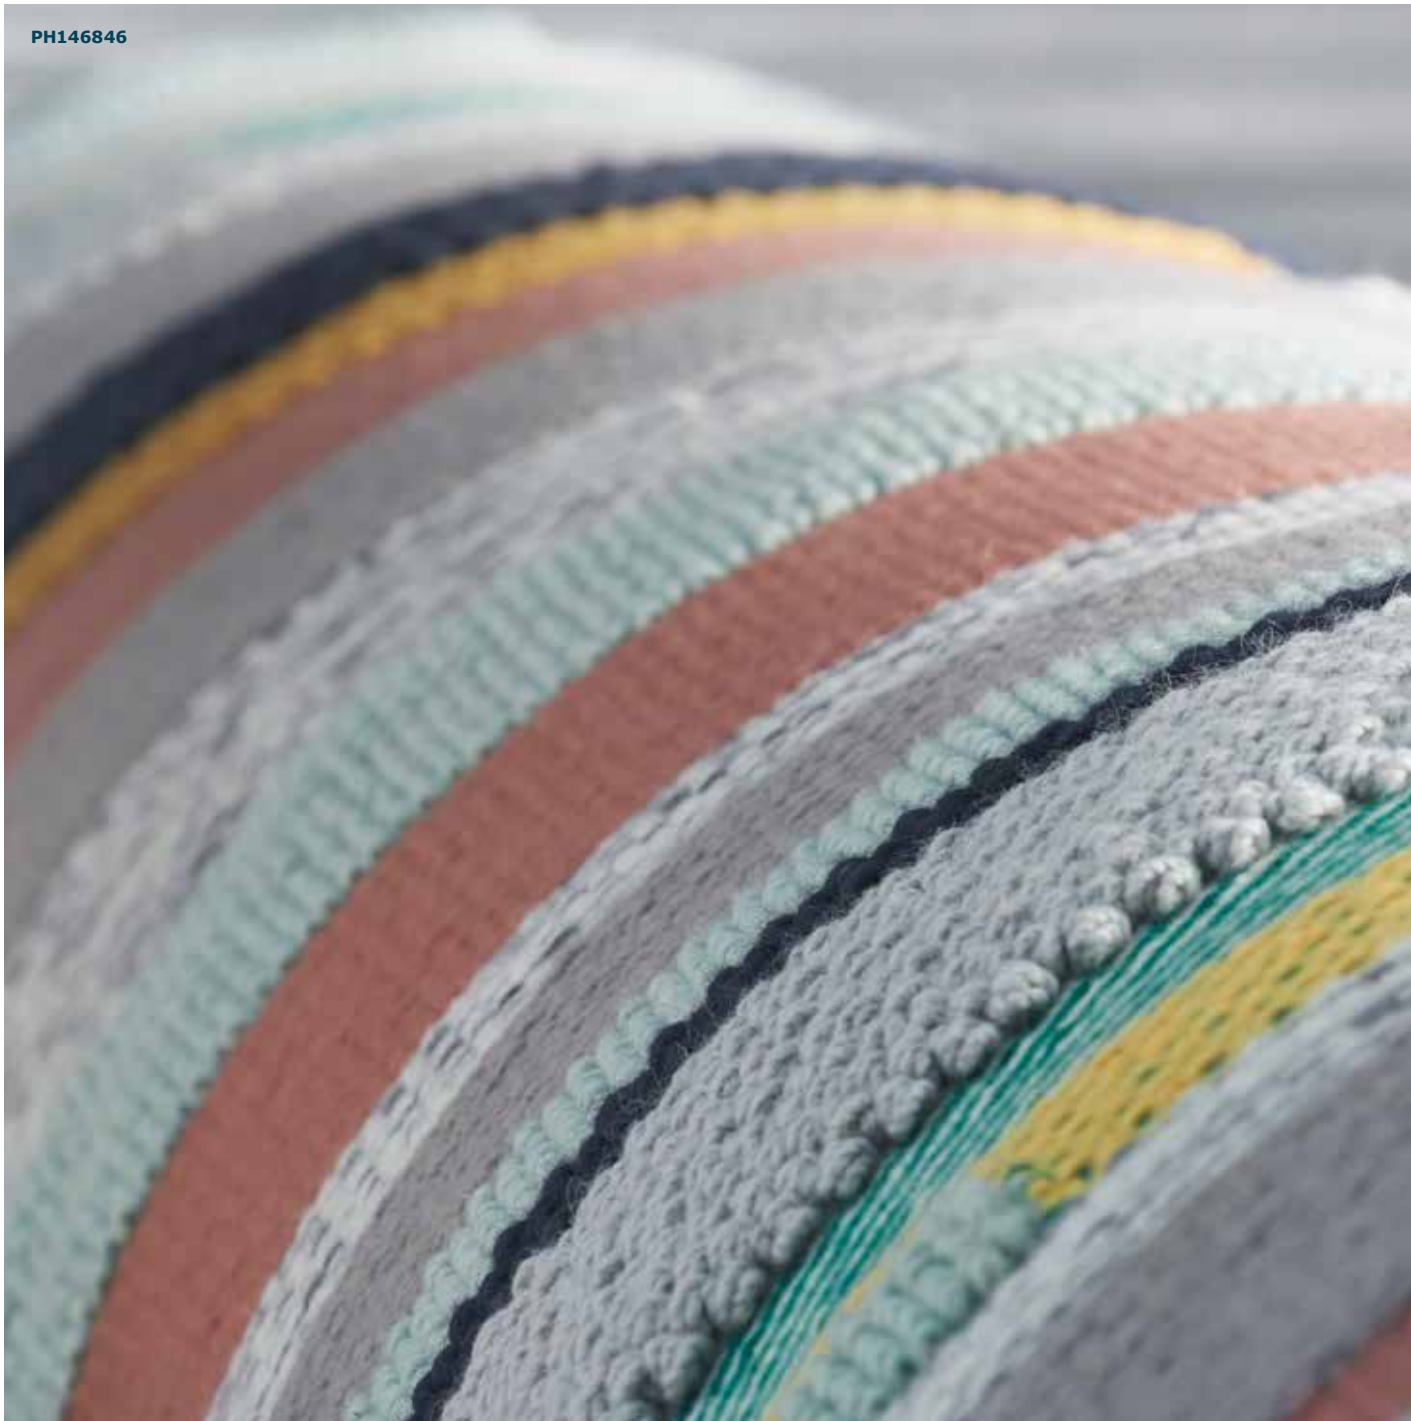

PH146846

BRÖNDEN-matto, matala nukka 279,- 303.745.64