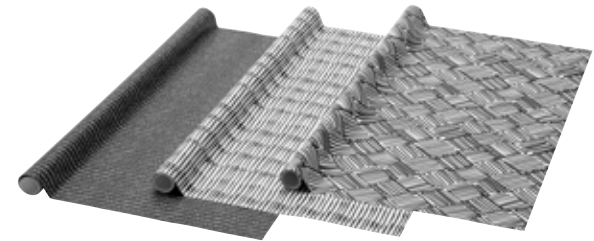

**ÖVERFLÖD-sarja. Lahjapaperirulla 4,49/3 kpl.** 3,0×0,7m. 603.590.86  
**Lahjapaperirulla 4,49/kpl** 4,0×0,7m. Pallokuvio 103.590.84

PH146904

PE648520

**ÖVERFLÖD-lahjapaperirulla 4,49**  
Paperia. Suunnittelija Maria Vinka.  
4,0×0,7m. Pallokuvio 103.590.84