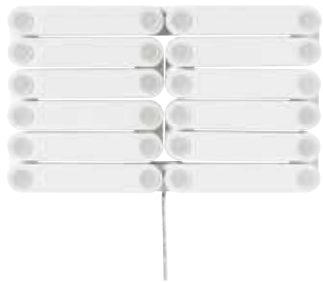

PE646314
STRÅLA-led-riippukoristevalaisin 29,95 Voit muotoilla koristevalaisinta eri tavoin, jolloin saat siitä juuri omaan kotiisi ja tyyliisi sopivan. Muovia. Suunnittelija: Jon Helgi Holmgeirsson. Ø32cm. Vain sisäkäyttöön. 203.659.61