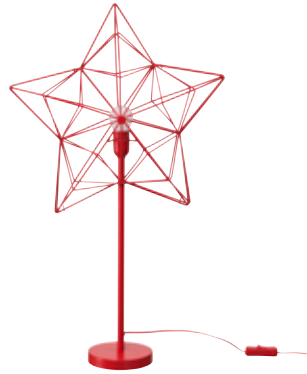

PE646353
STRÅLA-led-pöytävalaisin 24,95 Sisäänrakennettu valonlähde. Jauhemaalattua terästä. Suunnittelija: P Amsell/B Berlin. Kork. 66cm. Tähti, punainen 303.660.12