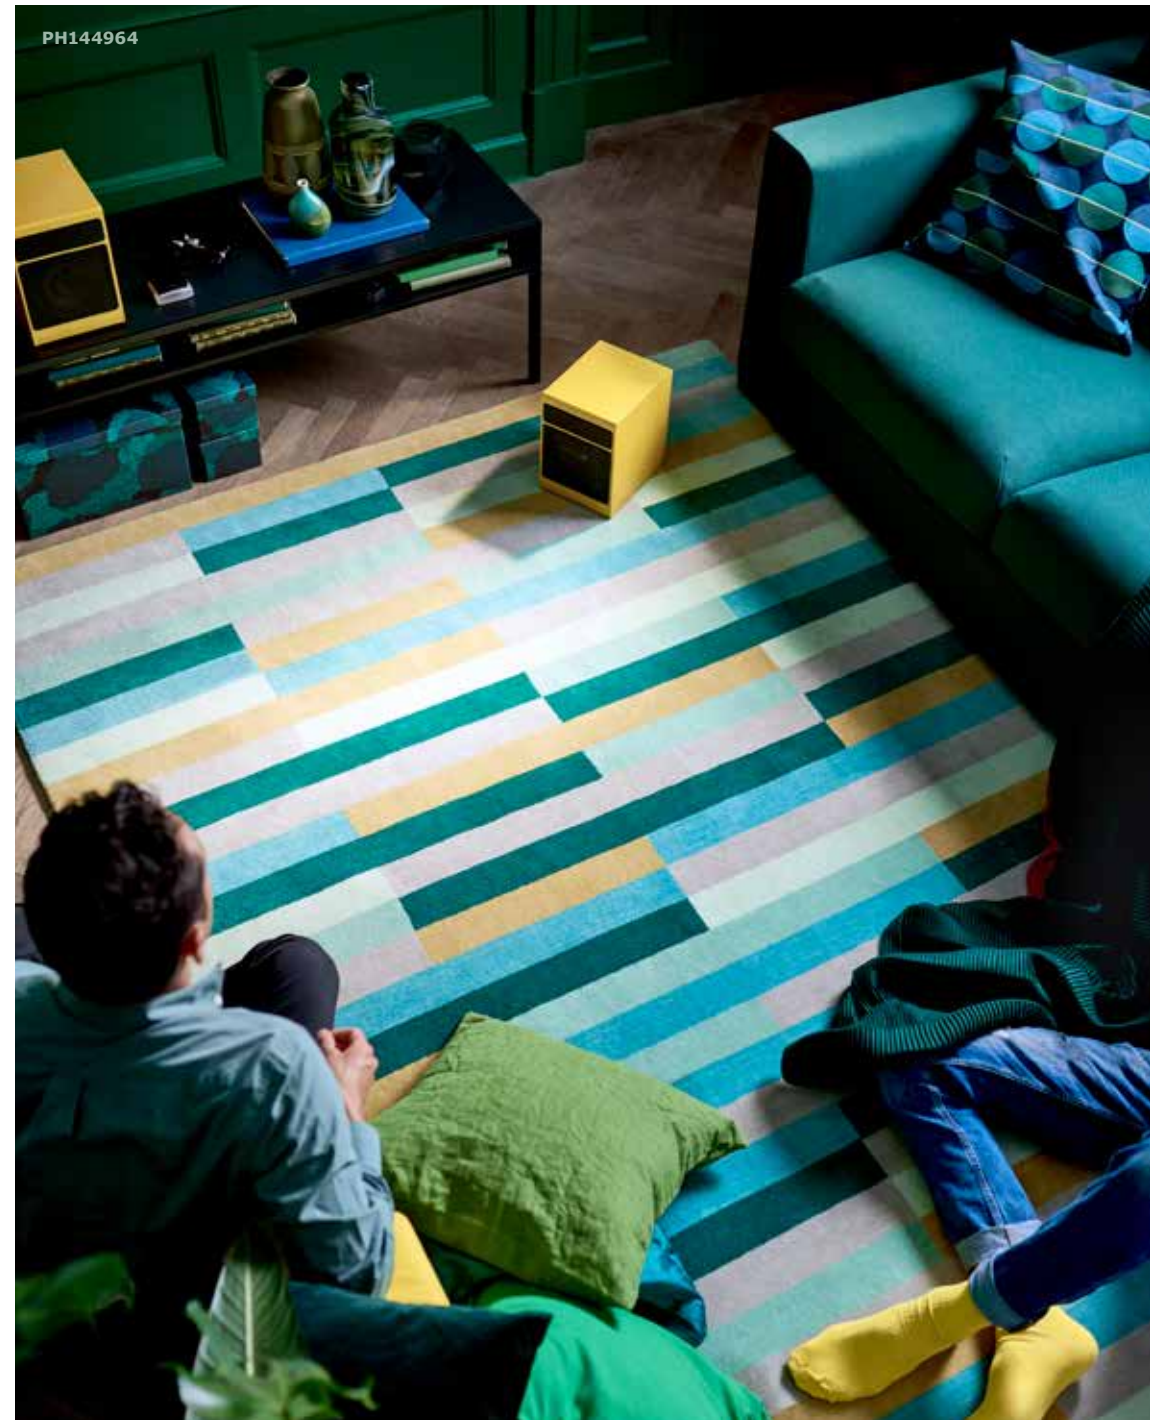

KRÖNGE-MATTO

KRÖNGE-maton raikkaat värit kirkastavat lattian kuin lattian. Käsinkudotulla matolla on myös ilo tassutella. Hyvän omantunnon matot on valmistettu Intiassa ja Bangladeshissa sijaitsevista kudontakeskuksissa, joissa kutojille taataan hyvät työskentelyolosuhteet ja oikeudenmukainen palkka. Vuonna 2010 IKEA teki aloitteen mattojen kudontateollisuuden ongelmien ratkaisemiseen. Siihen asti suuri osa työstä tehtiin kodeissa tai sääntelemättömissä kudontakeskuksissa. Yhdessä tavarantoihimme kanssa olemme perustaneet säänneltyjä kudontakeskuksia ja investoineet uudenlaisiin kangaspuihin, jotka mahdollistavat ergonomisemman työskentelyasennon ja vaativat vähemmän lihasvoiman käyttöä. Niiden ansiosta myös useammat naiset ovat voineet ryhtyä kutojiksi.

KRÖNGE-matto, matala nukka 279,- 003.723.59