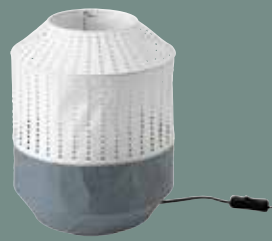

PE642102

MAJORNA-pöytävalaisin 9,99
Paperia ja terästä. Suunnittelija: E Lilja-Löwenhielm/M Mulder. Ø24, kork. 32cm. Valkoinen/harmaa 103.238.58

MAJORNA-lattiavalaisin 24,95 Valkoinen/harmaa 603.588.31