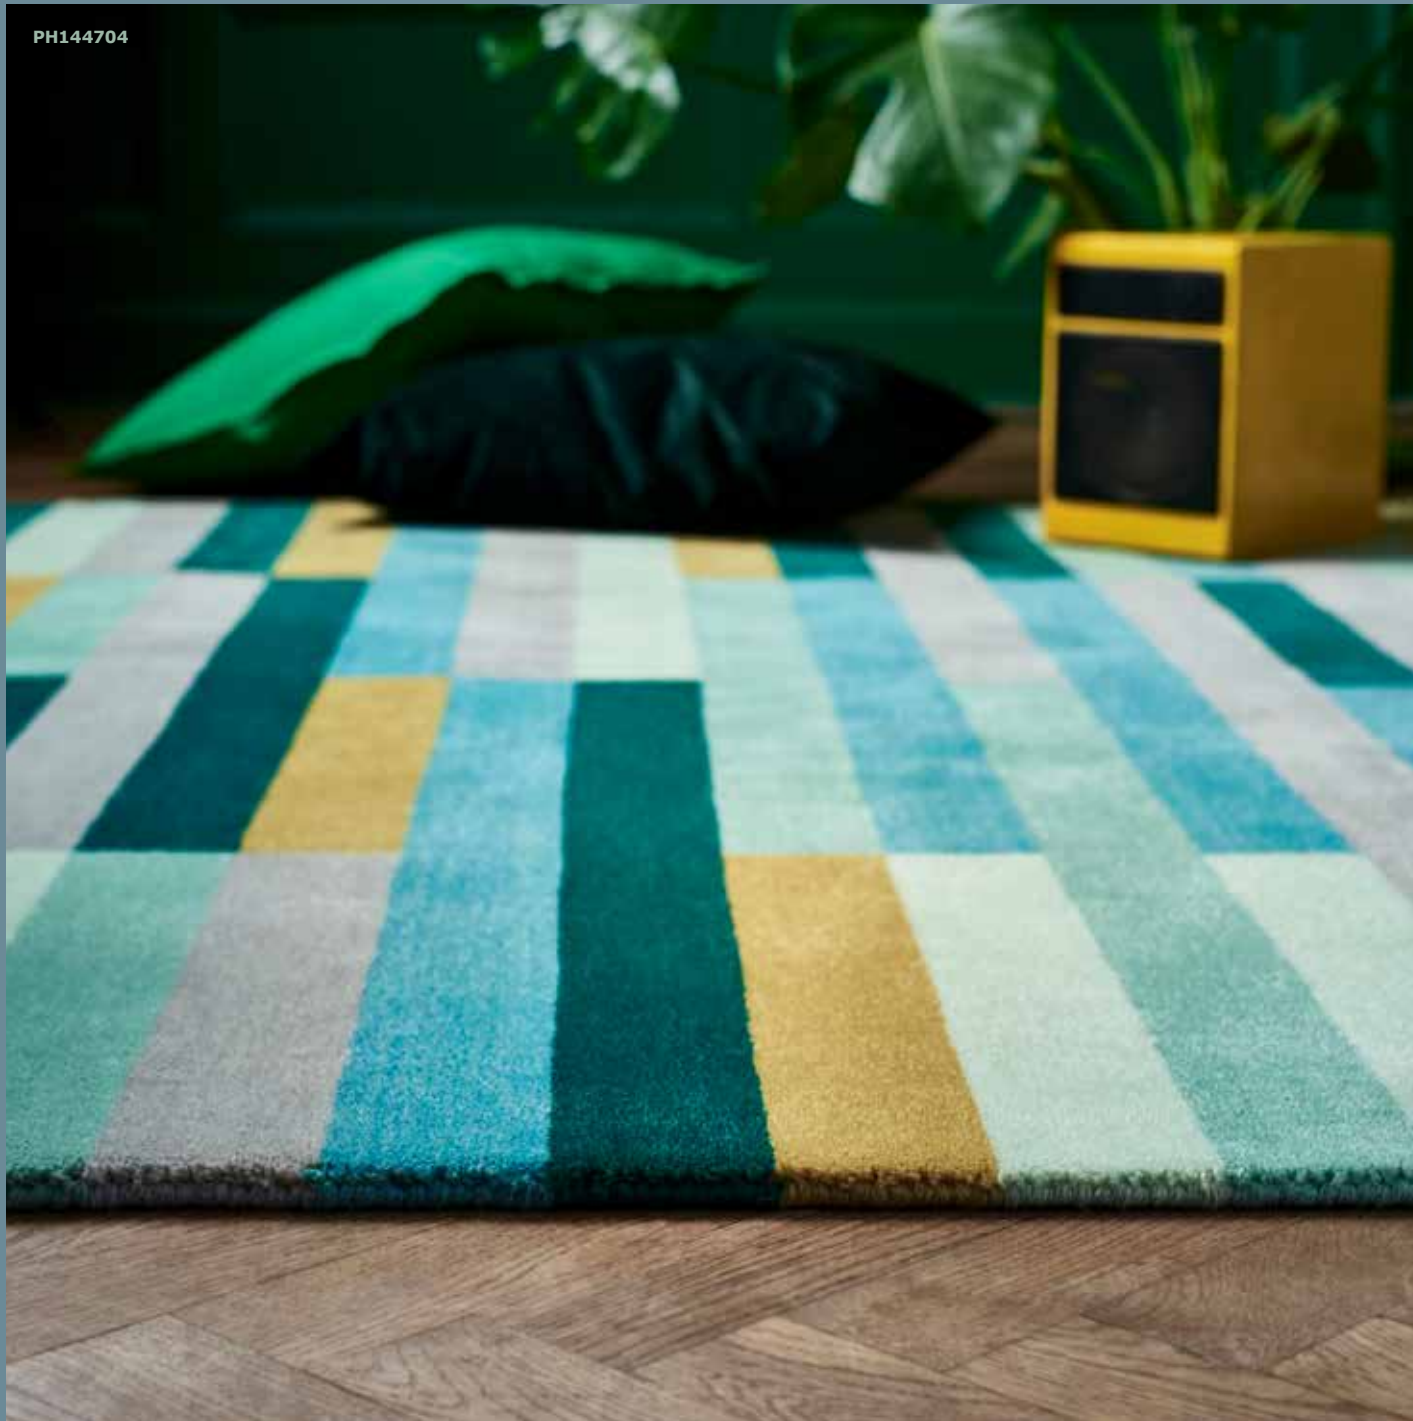

PH144704

PE630869

KRÖNGE-matto, matala nukka
279,- Kulutuspinna: 100% villaa.
Kude: 100% puuvillaa. Suunnittelija: S Edholm/L Ullenius. 170x240cm. Monivärinen
003.723.59

KRÖNGE-matto, matala nukka 279,- 003.723.59