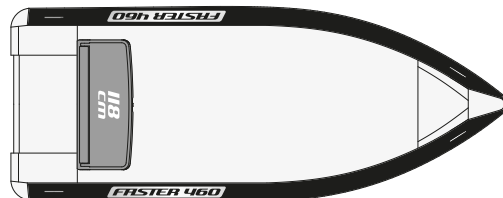

# 460 TH UUTUUS

FASTER 460 TH +  
HONDA BF50 LRTZ

**16 990 €**

tai 192 €/kk\*

FASTER 460 TH		FASTER & HONDA		sh.	pakettihinta
Pituus (m)	4,60	+ Honda BF20 DK2 LRTU	14 180 €		<b>13 990 €</b>
Leveys (m)	1,85	+ Honda BF30 DK2 LRTU	-		<b>15 990 €</b>
Paino (n. kg)	300	+ Honda BF50 DK2 LRTZ	18 280 €		<b>16 990 €</b>
Henkilöluku	5				
Moottorisuositus (hv)	20-50				
Hyväksyntä	CE/C				