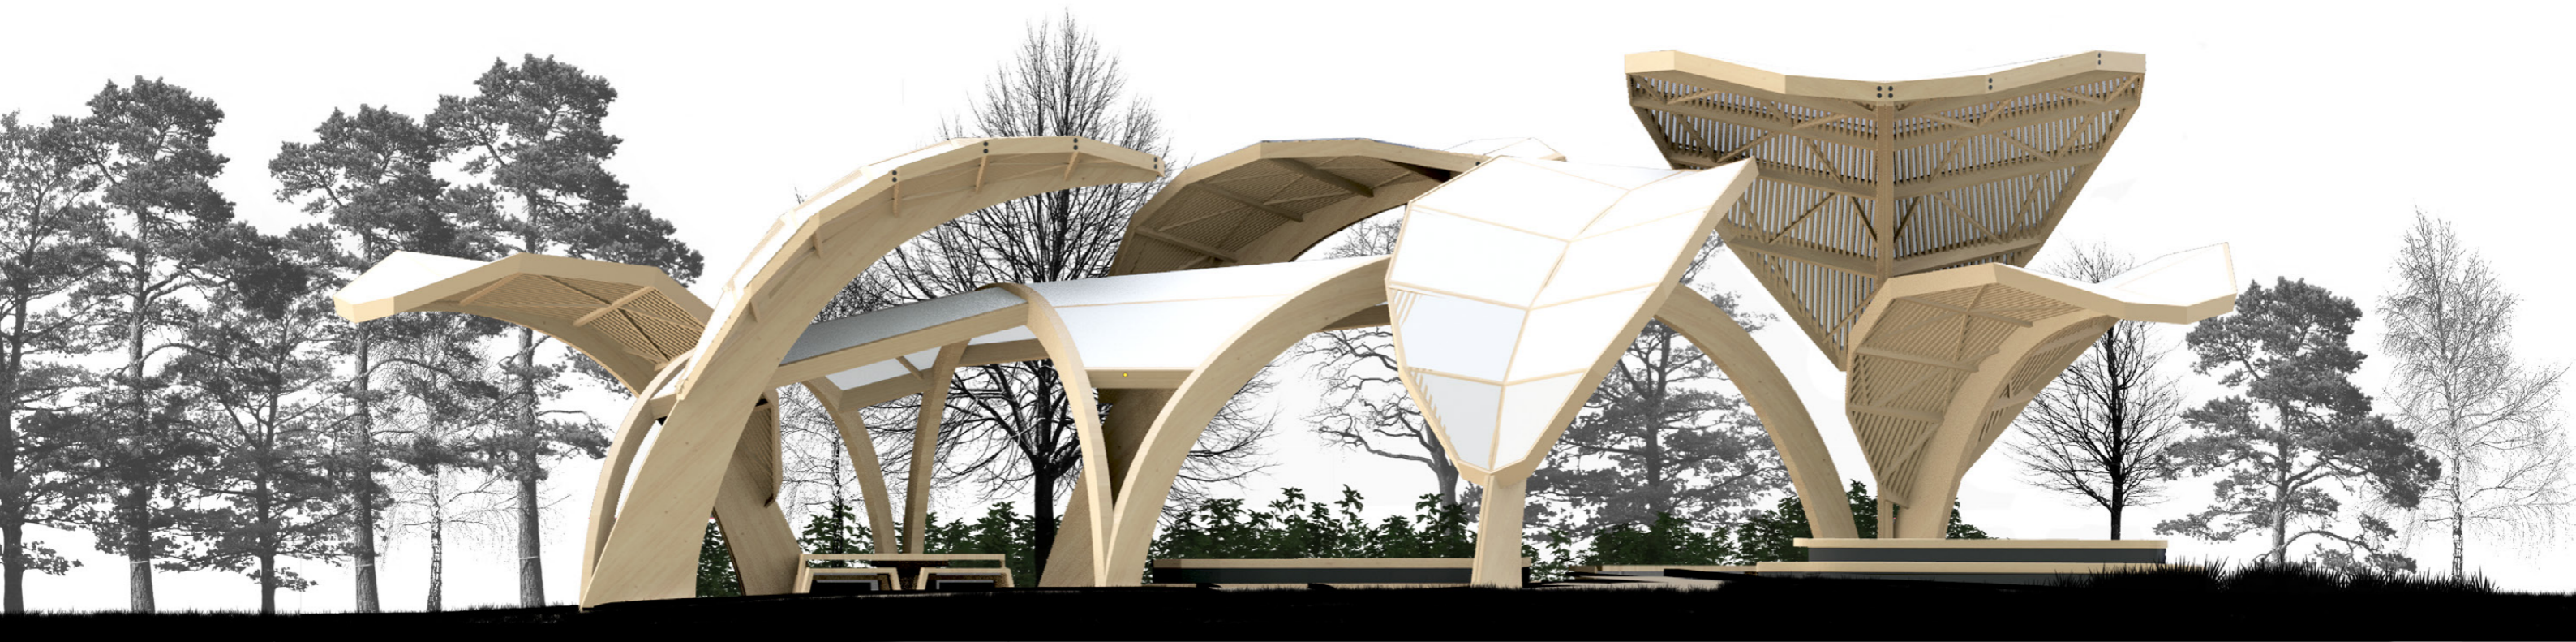

Julkisivu itään
1 : 100