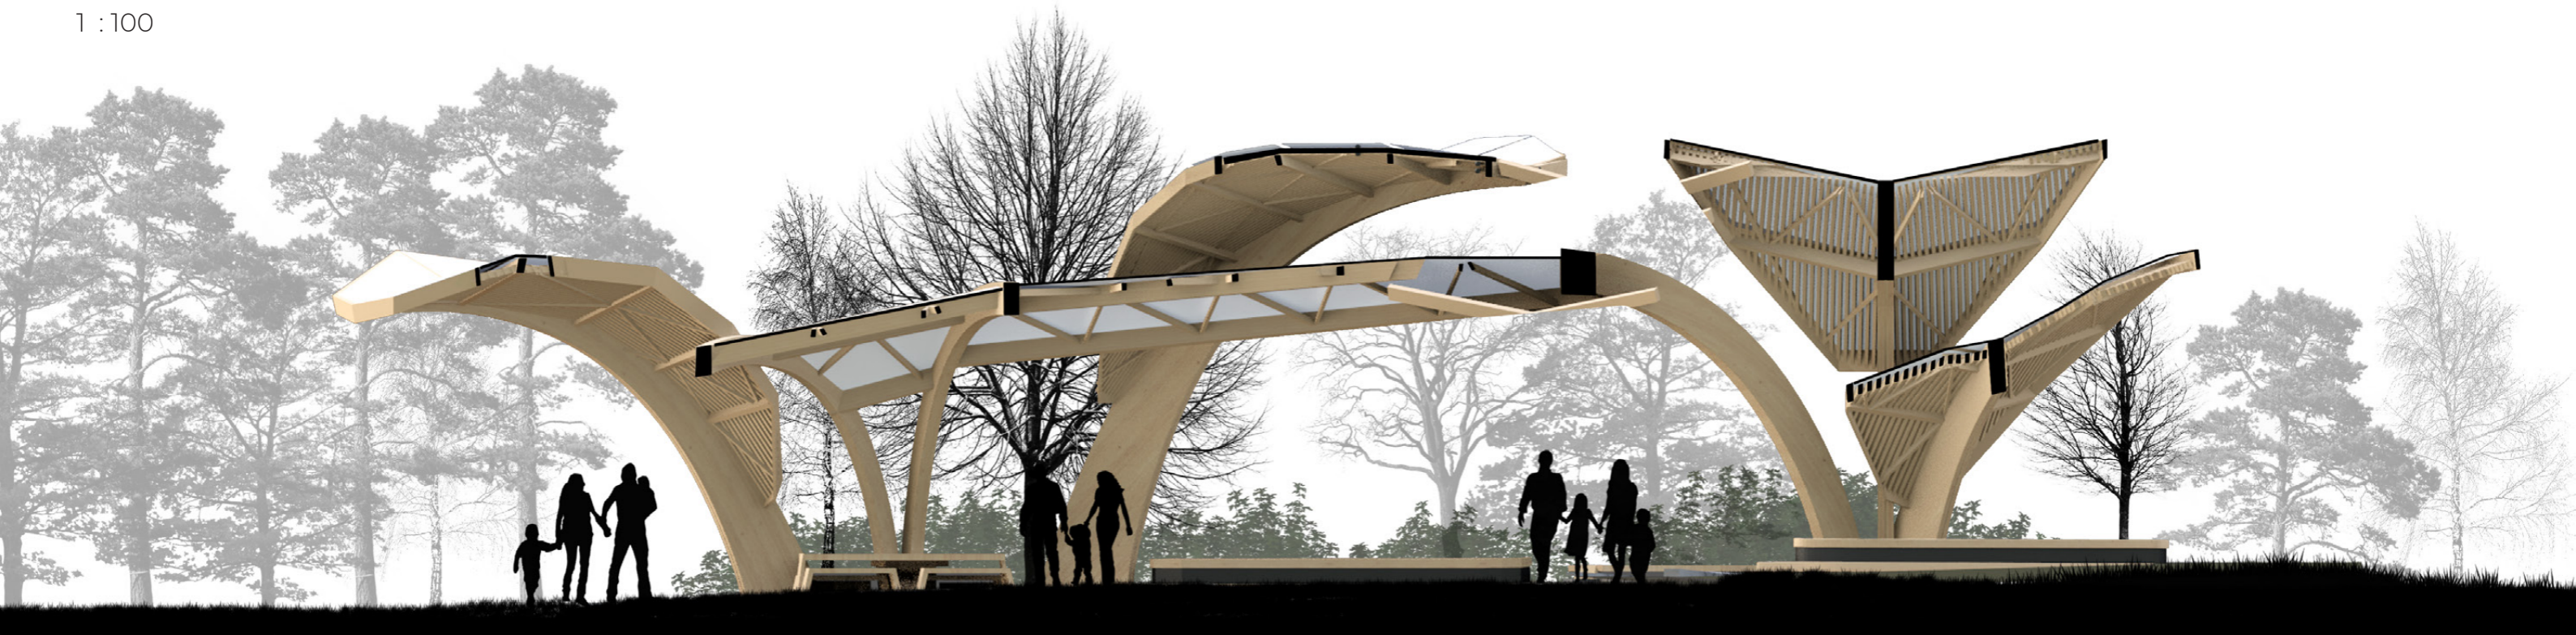

Leikkaus A
1 : 100