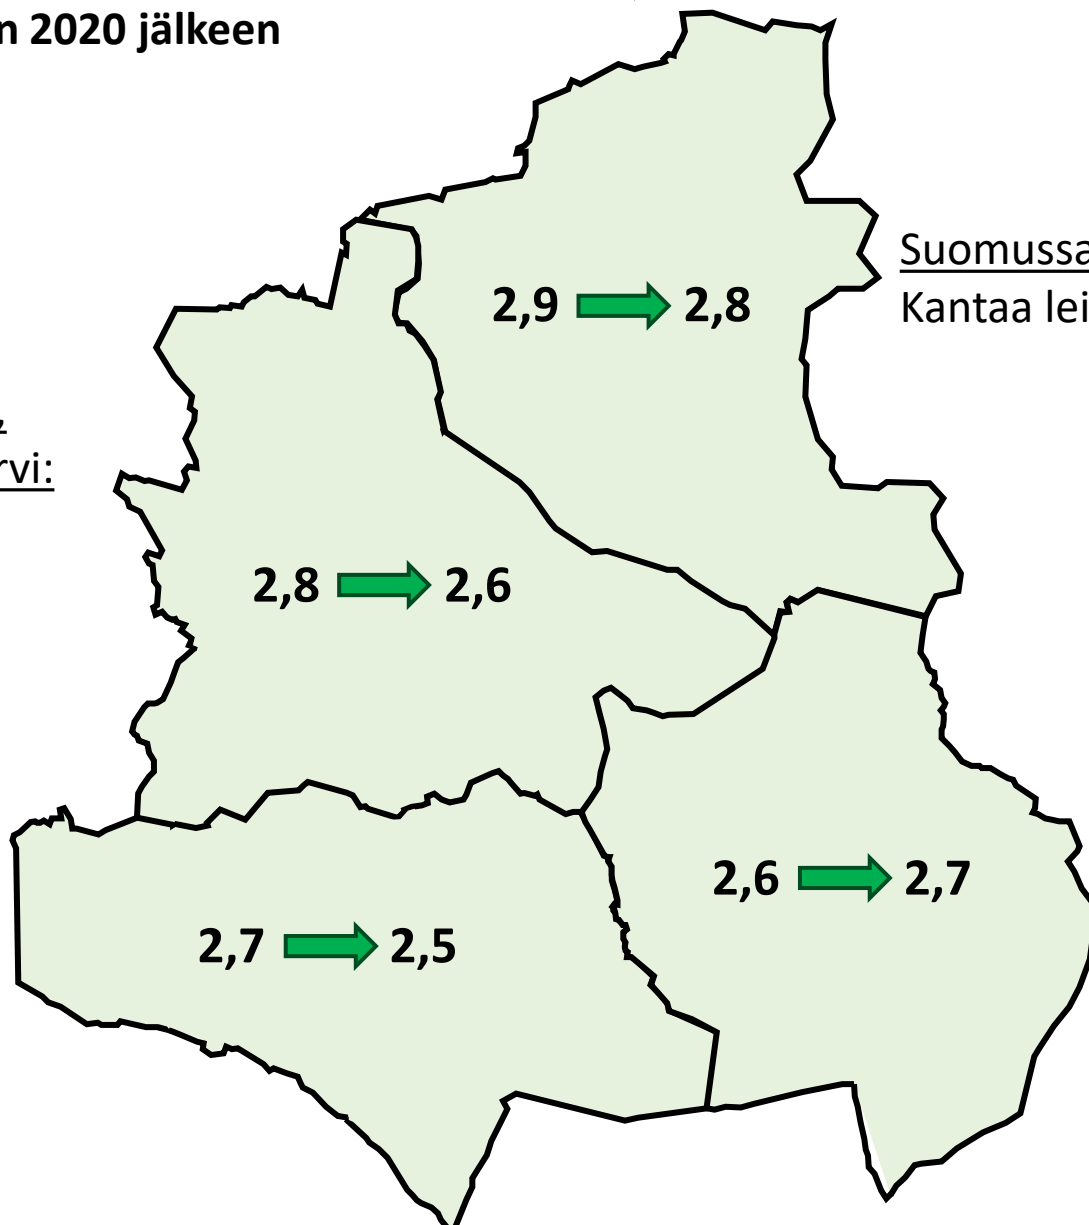

# HIRVIKANNAN VEROTUKSEN TAVOITTEET KAINUUSSA VUONNA 2021

Hirvitiheys (hirviä/1000 ha) Kainuun hirvitalousalueilla

Luonnonvarakeskuksen arvio  
metsästyskauden 2020 jälkeen

➔ Tavoite metsästyskauden 2021 jälkeen

Paltamo, Puolanka,  
Hyrynsalmi, Ristijärvi:  
Kantaa leikataan

Suomussalmi:  
Kantaa leikataan hieman

Kajaani, Vuolijoki,  
Sotkamo:  
Kantaa leikataan

Kuhmo:  
Kantaa kasvatetaan  
hieman