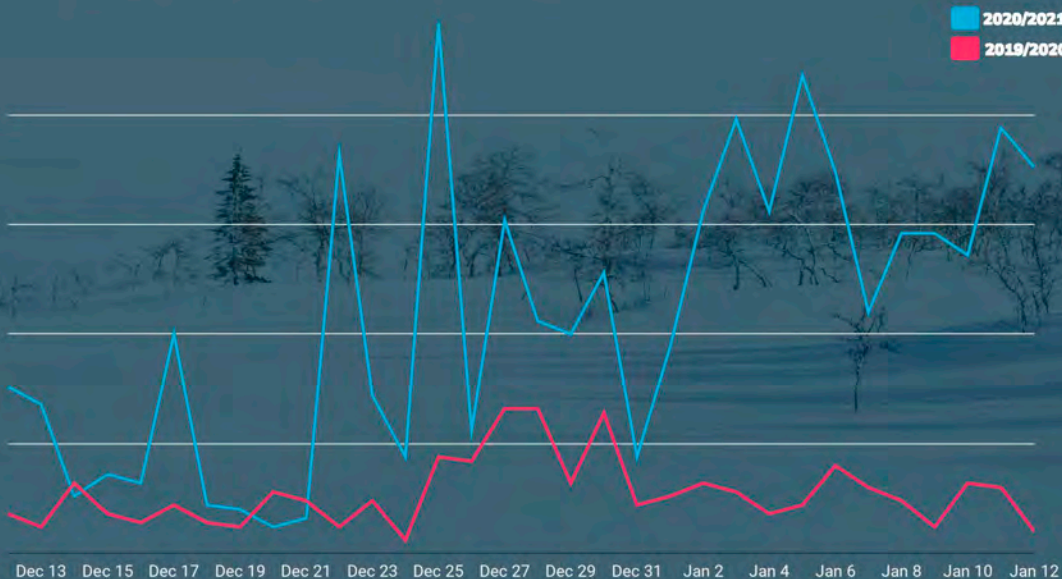

Maastohiihdon suosio

+290%

maastohiihtovälineiden suosiossa

Top 10: suosituimmat sukset

- 50% perinteisen tyylin skin-sukset
- 40% luistelusukset
- 10% metsäsukset