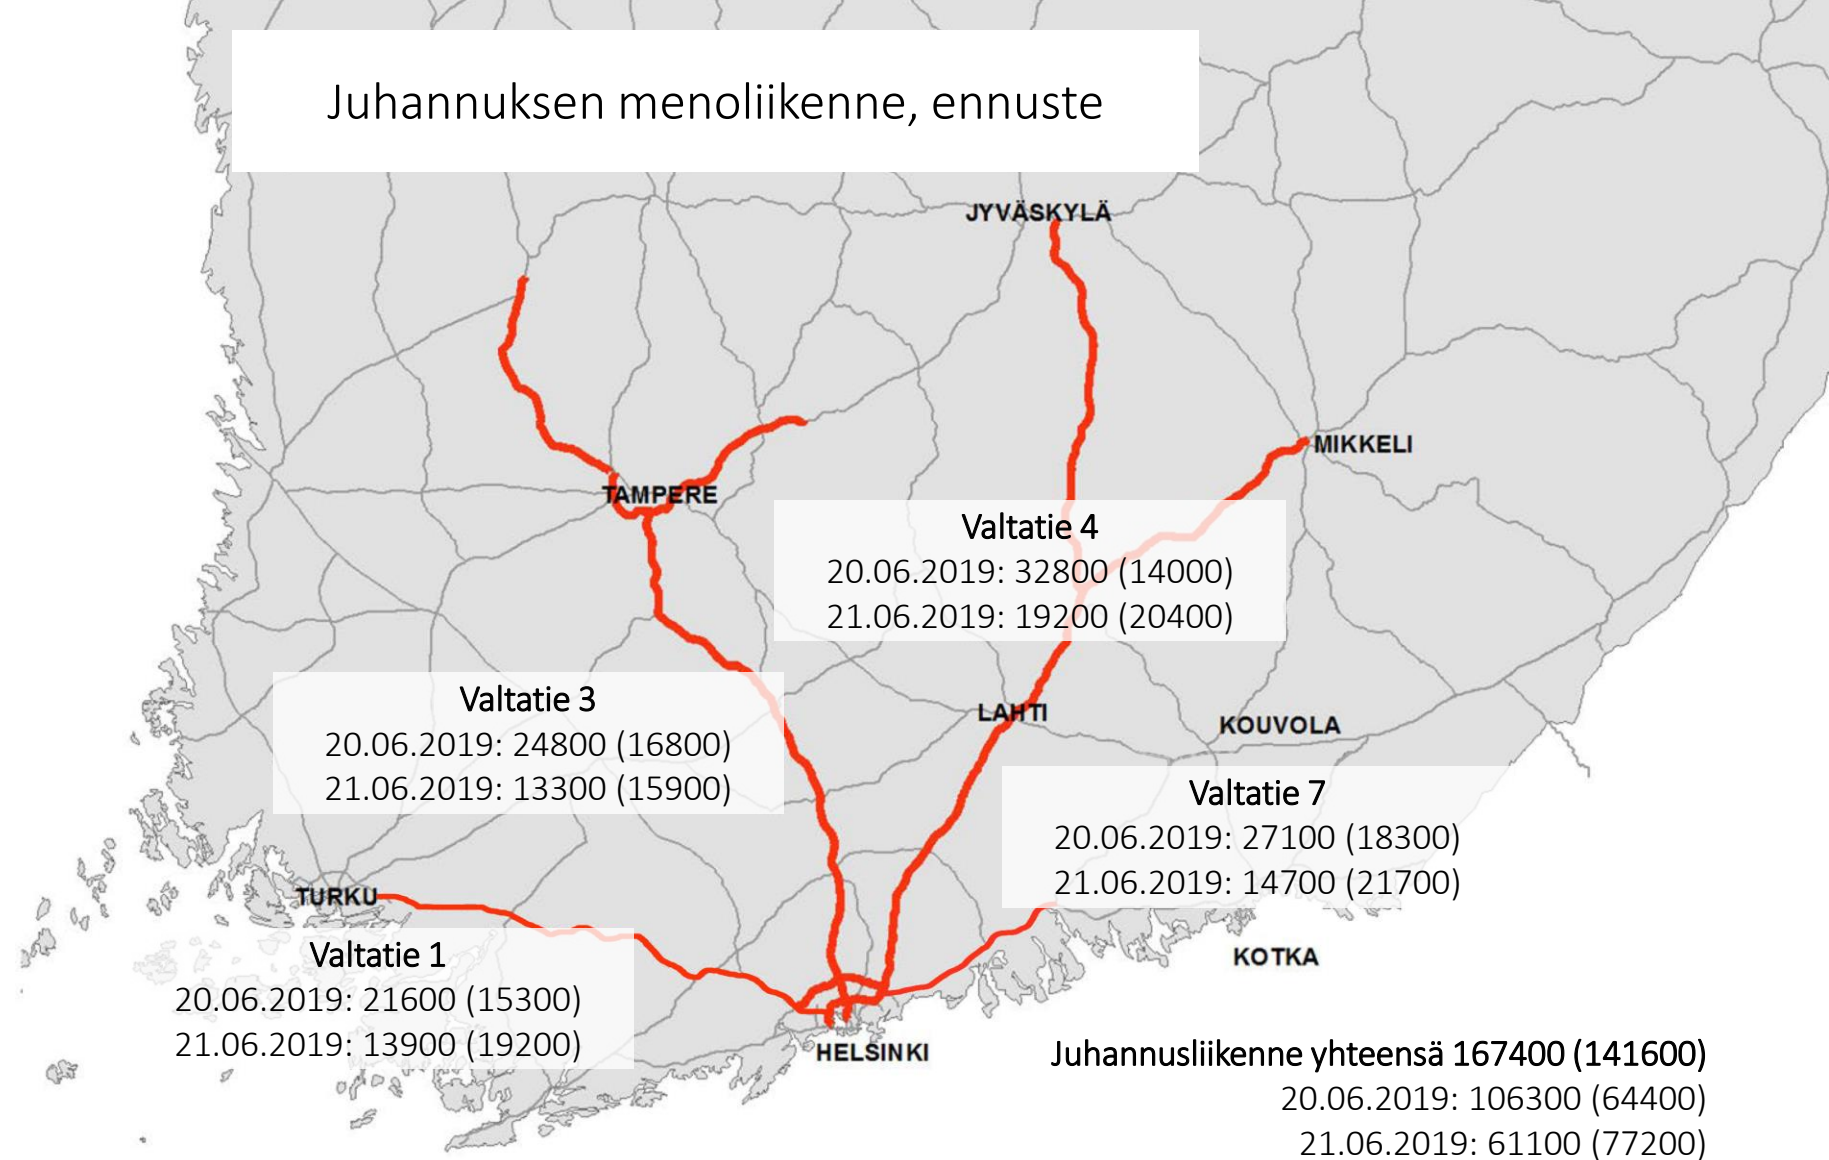

Juhannuksen menoliikenne, ennuste

*) Valtateiden 1, 3, 4 ja 7 liikennemäärät 20.6-21.6.
Luvuissa ilmoitettu ennuste tälle juhannukselle
sekä sulkuihin tavallinen to/pe liikennemäärä.

Juhannuksen paluuliikenne, ennuste

*) Valtateiden 1, 3, 4 ja 7 liikennemäärät 23.06.2019.
Luvuissa ilmoitettu ennuste tälle juhannukselle
sekä sulkuihin tavallinen su liikennemäärä.