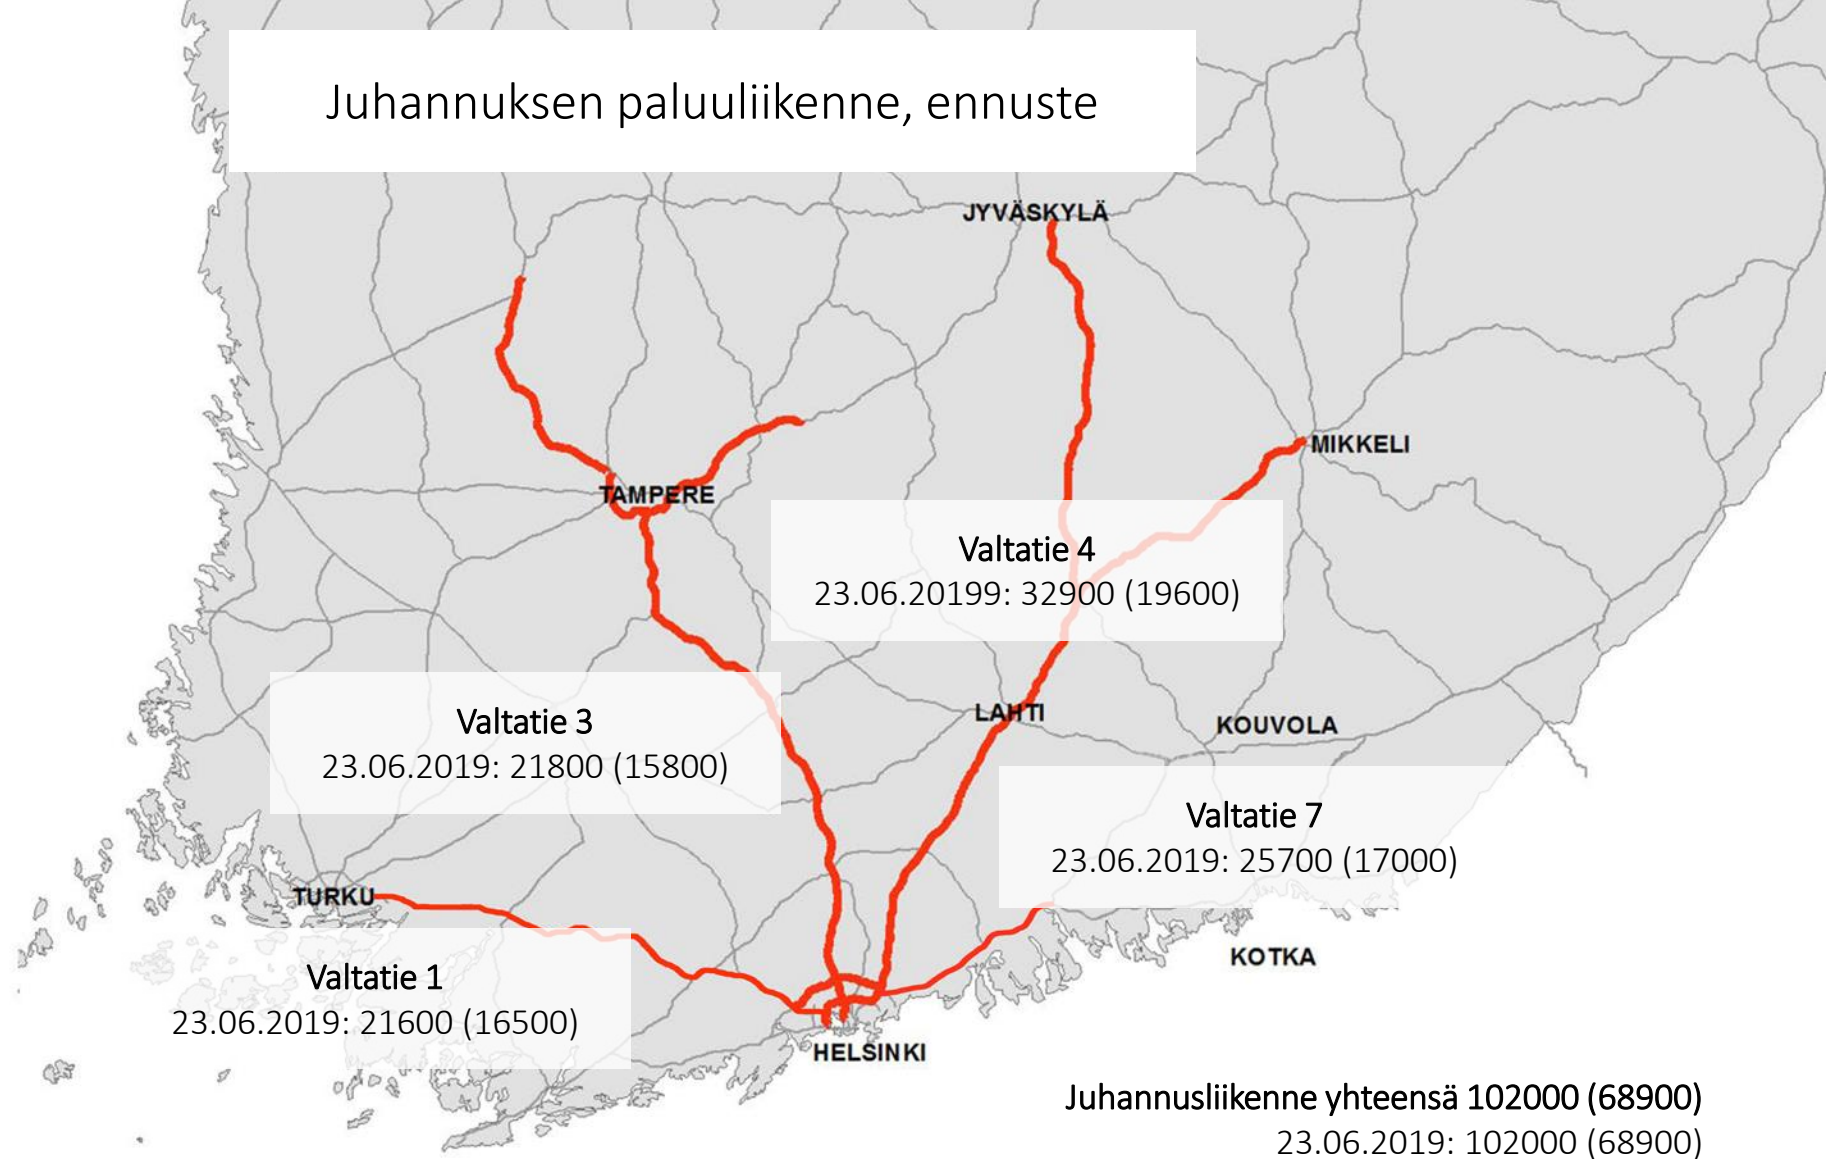

Juhannuksen menoliikenne, ennuste

*) Valtateiden 1, 3, 4 ja 7 liikennemäärät 20.6-21.6.
Luvuissa ilmoitettu ennuste tälle juhannukselle
sekä sulkuihin tavallinen to/pe liikennemäärä.

Juhannuksen paluuliikenne, ennuste

*) Valtateiden 1, 3, 4 ja 7 liikennemäärät 23.06.2019.
Luvuissa ilmoitettu ennuste tälle juhannukselle
sekä sulkuihin tavallinen su liikennemäärä.