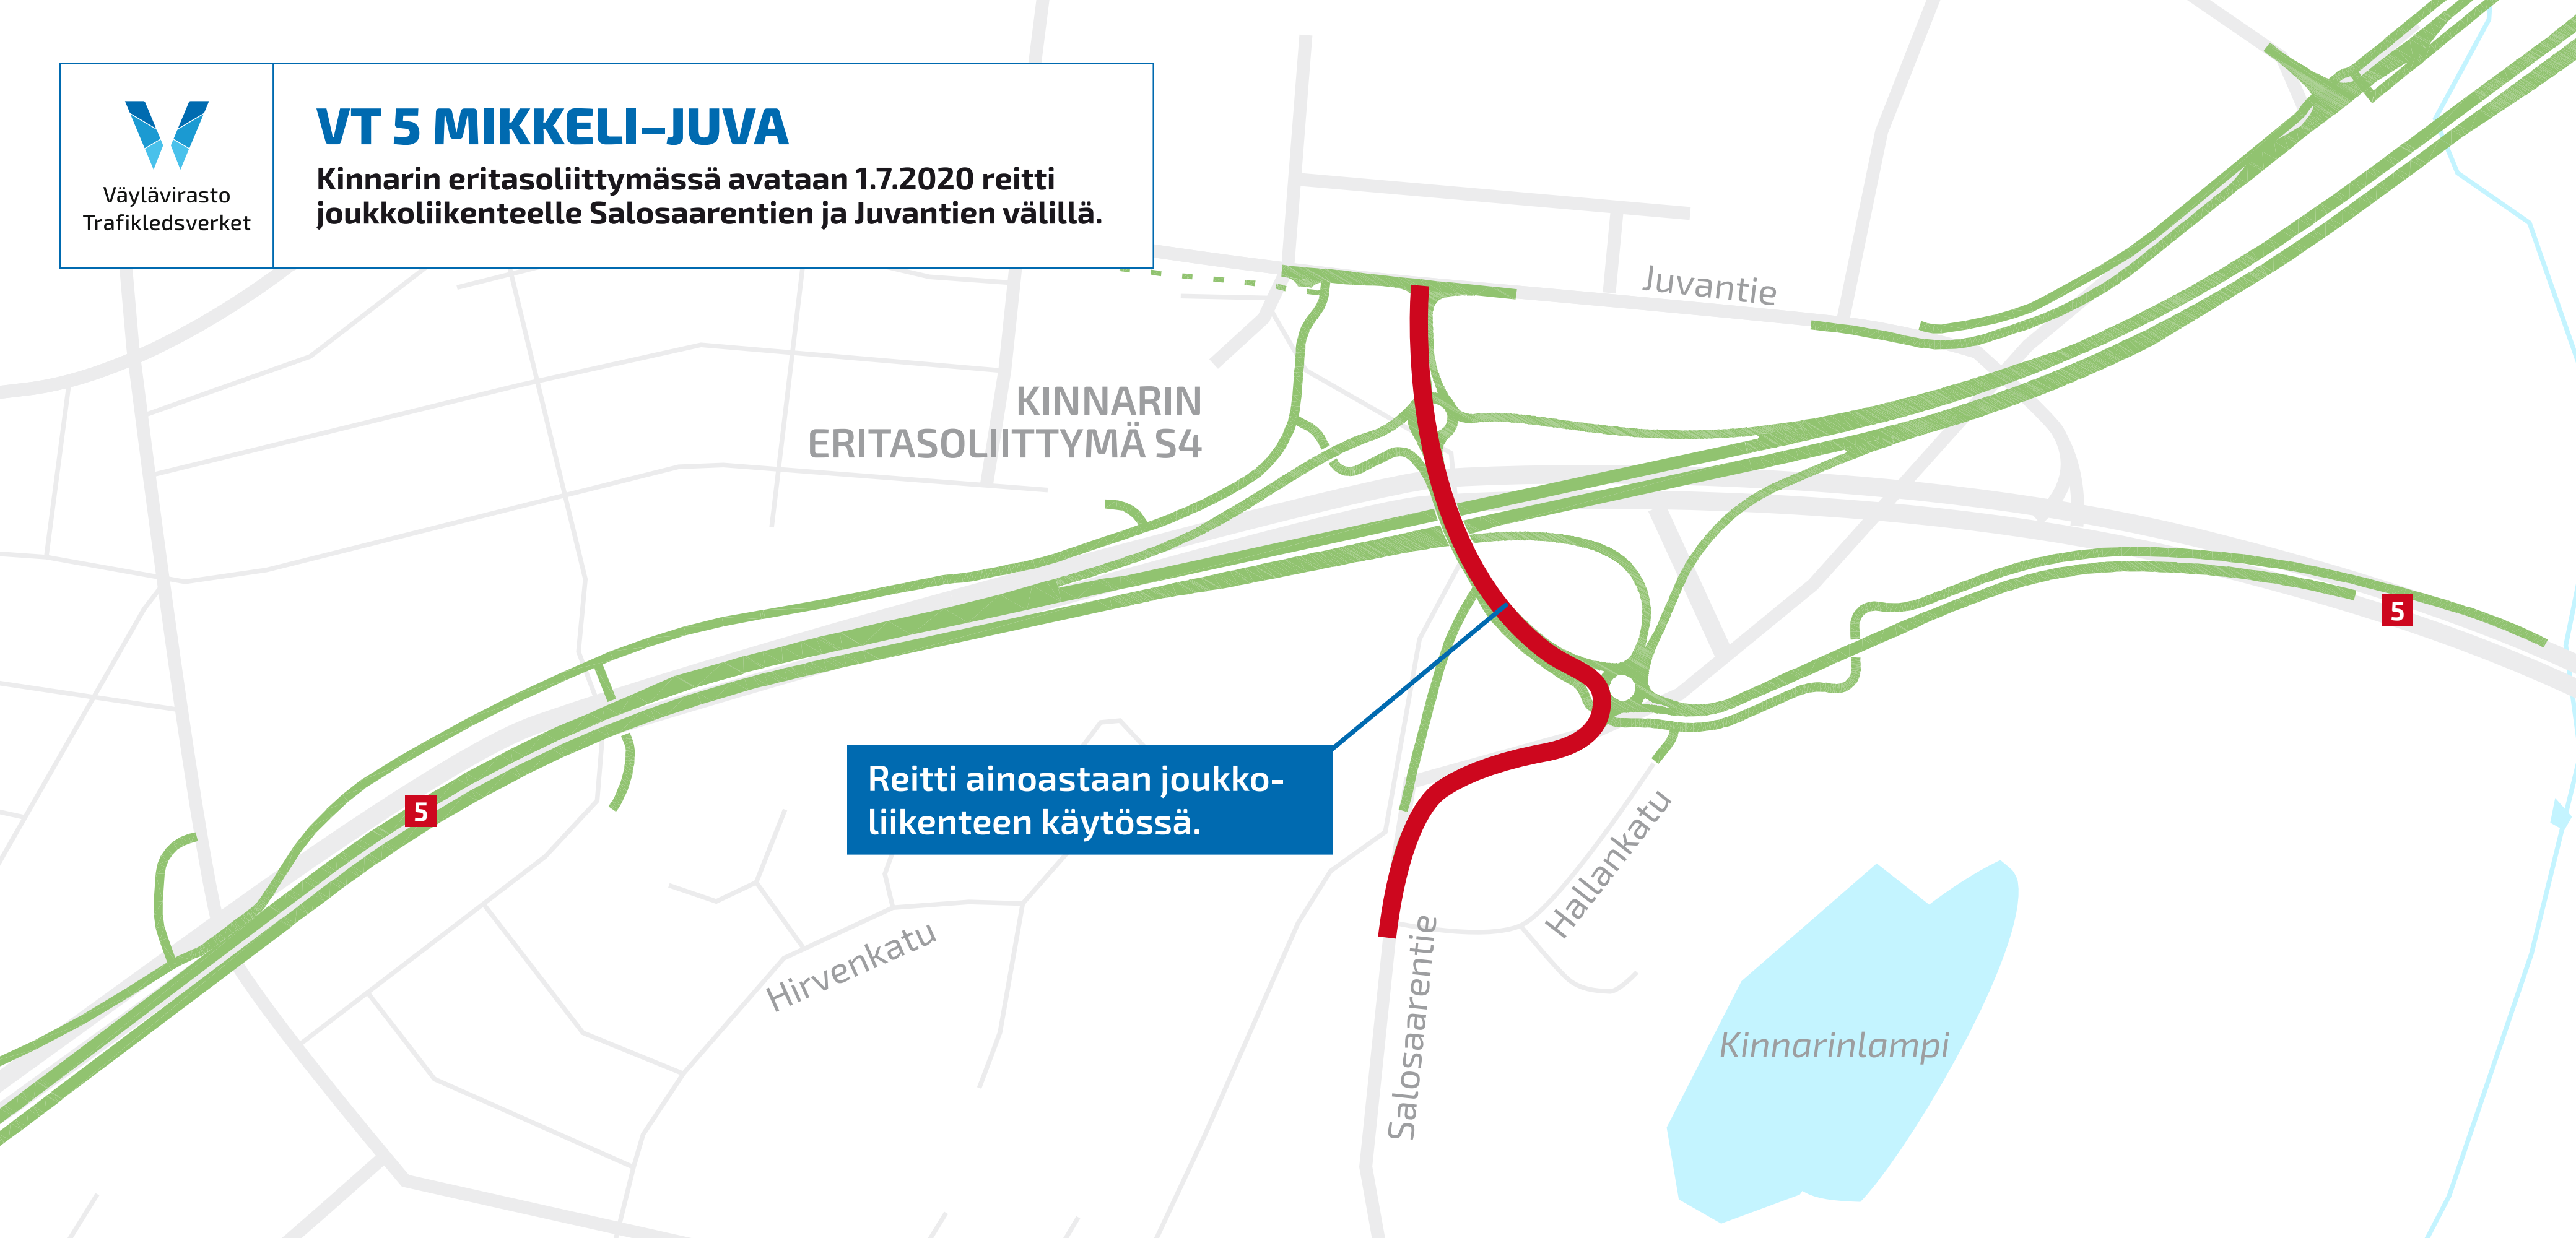

Väylävirasto
Trafikledsverket

VT 5 MIKKELI-JUVA

Kinnarin eritasoliittymässä avataan 1.7.2020 reitti
joukkoliikenteelle Salosaarentien ja Juvantien välillä.

KINNARIN
ERITASOLIITTYMÄ S4

Juvantie

5

5

Reitti ainoastaan joukko-
liikenteen käytössä.