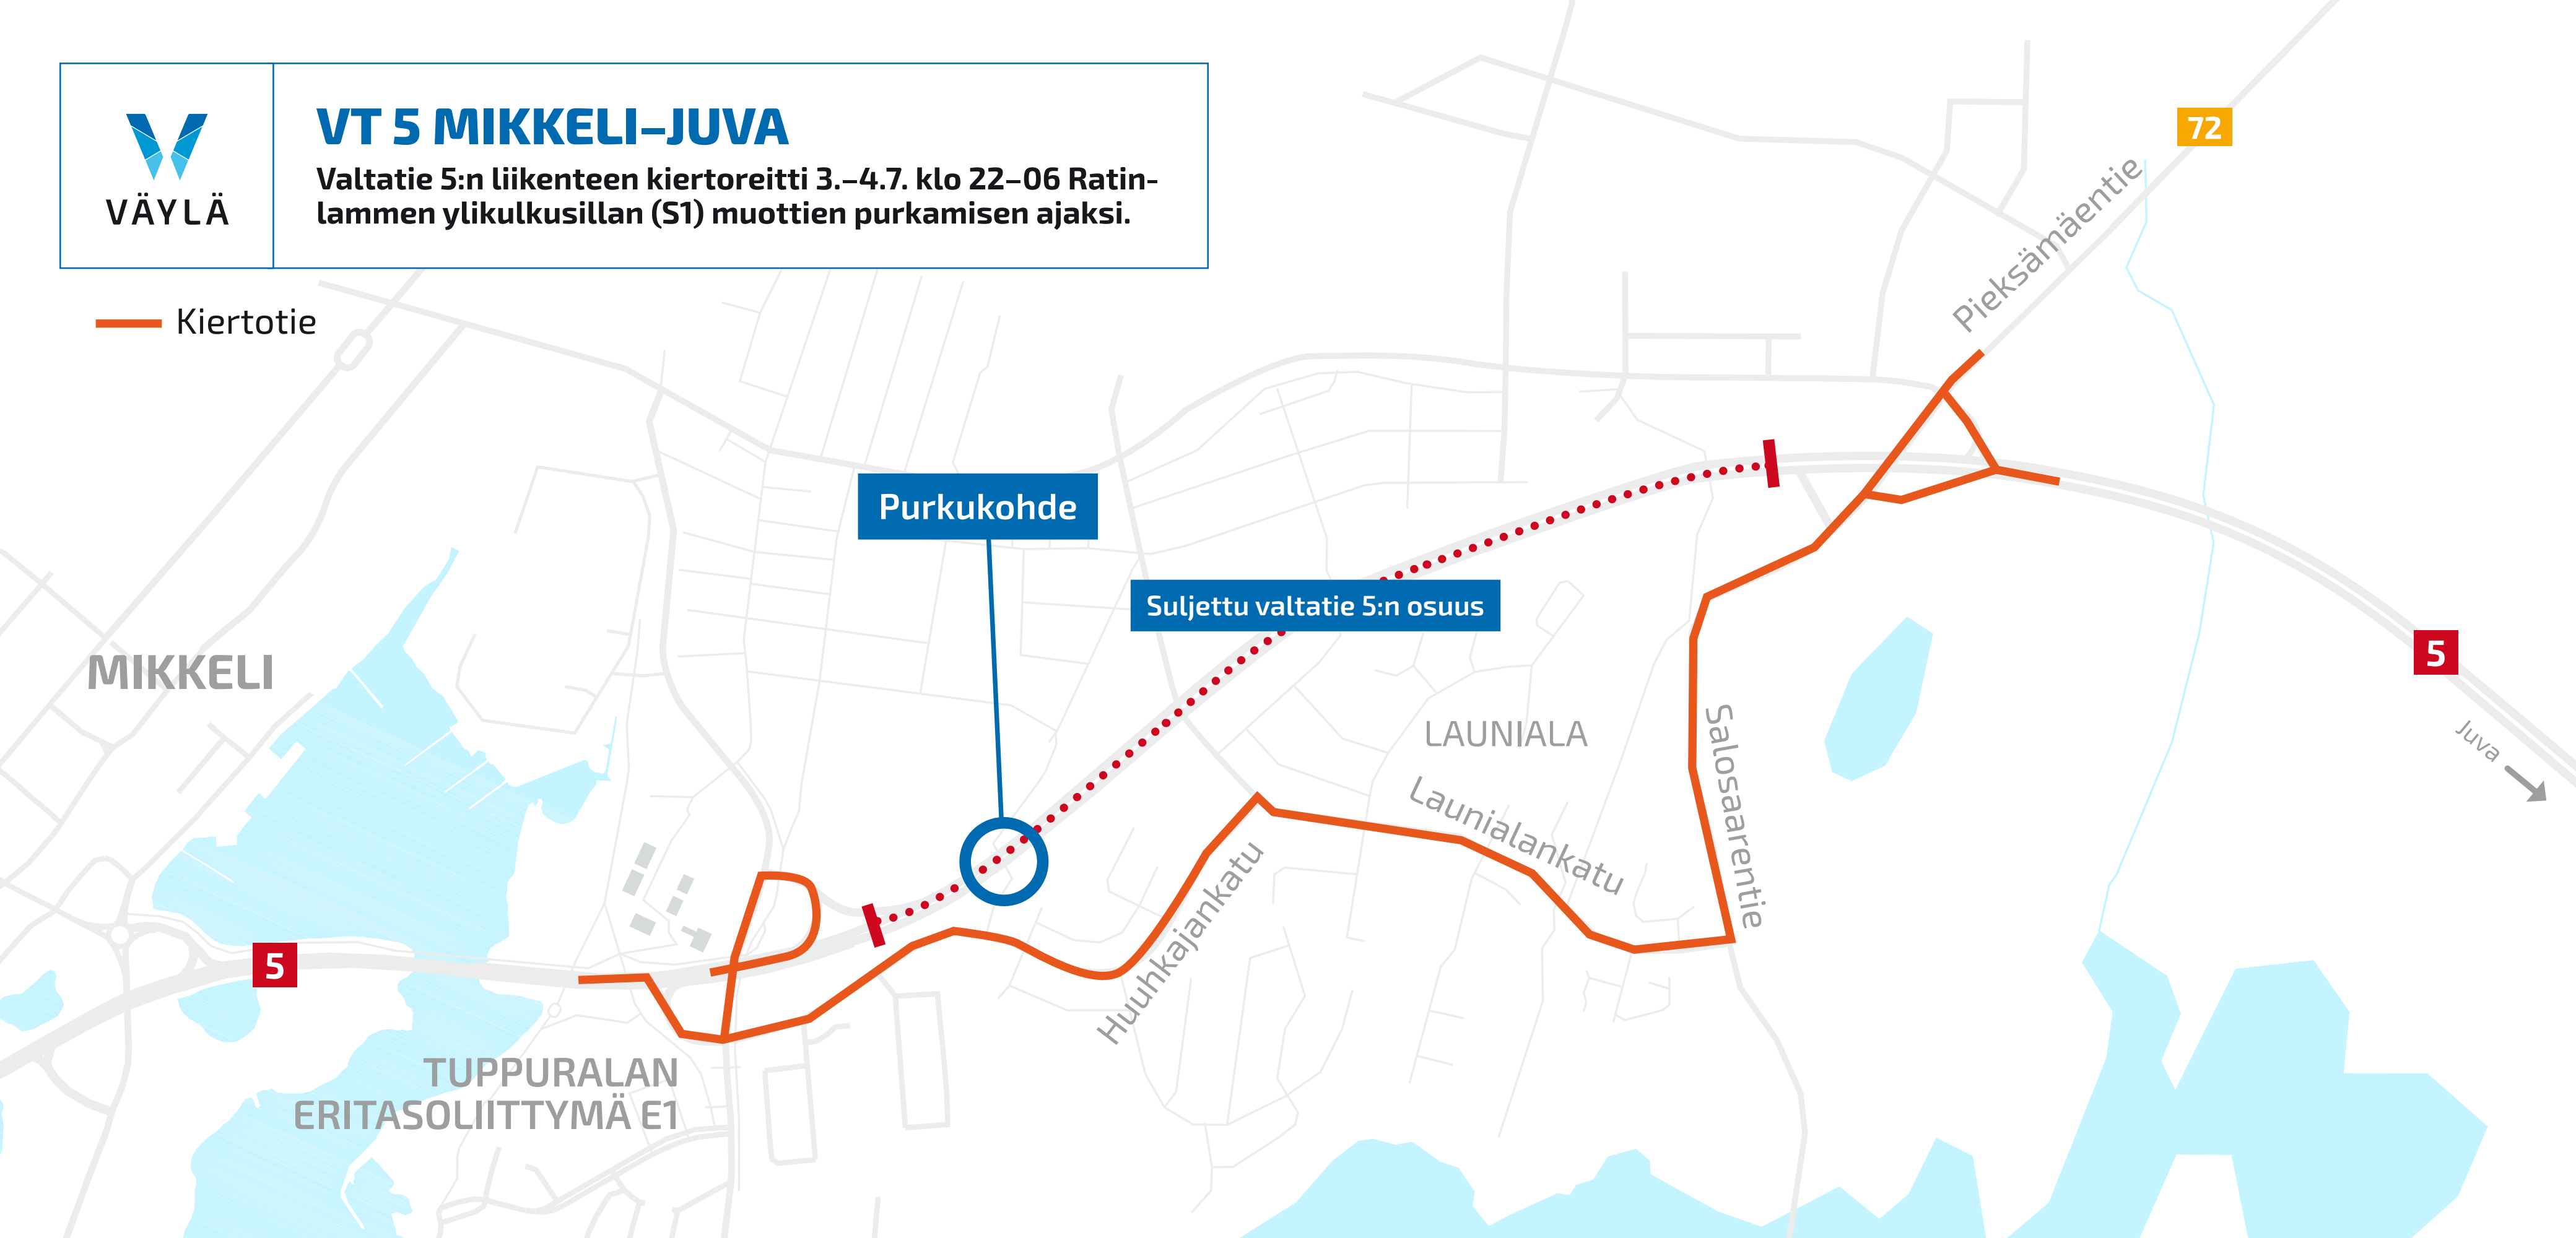

VT 5 MIKKELI-JUVA

Valtatie 5:n liikenteen kiertoreitti 3.–4.7. klo 22–06 Ratinlammen ylikulkusillan (S1) muuttien purkamisen ajaksi.

 Kiertotie

MIKKELI

TUPPURALAN
ERITASOLIITTYMÄ E1

Purkukohde

Suljettu valtatie 5:n osuus

LAUNIALA

Launialankatu

Huhkajankatu

Salosaarentie

Pieksämäentie

72

5

Juva