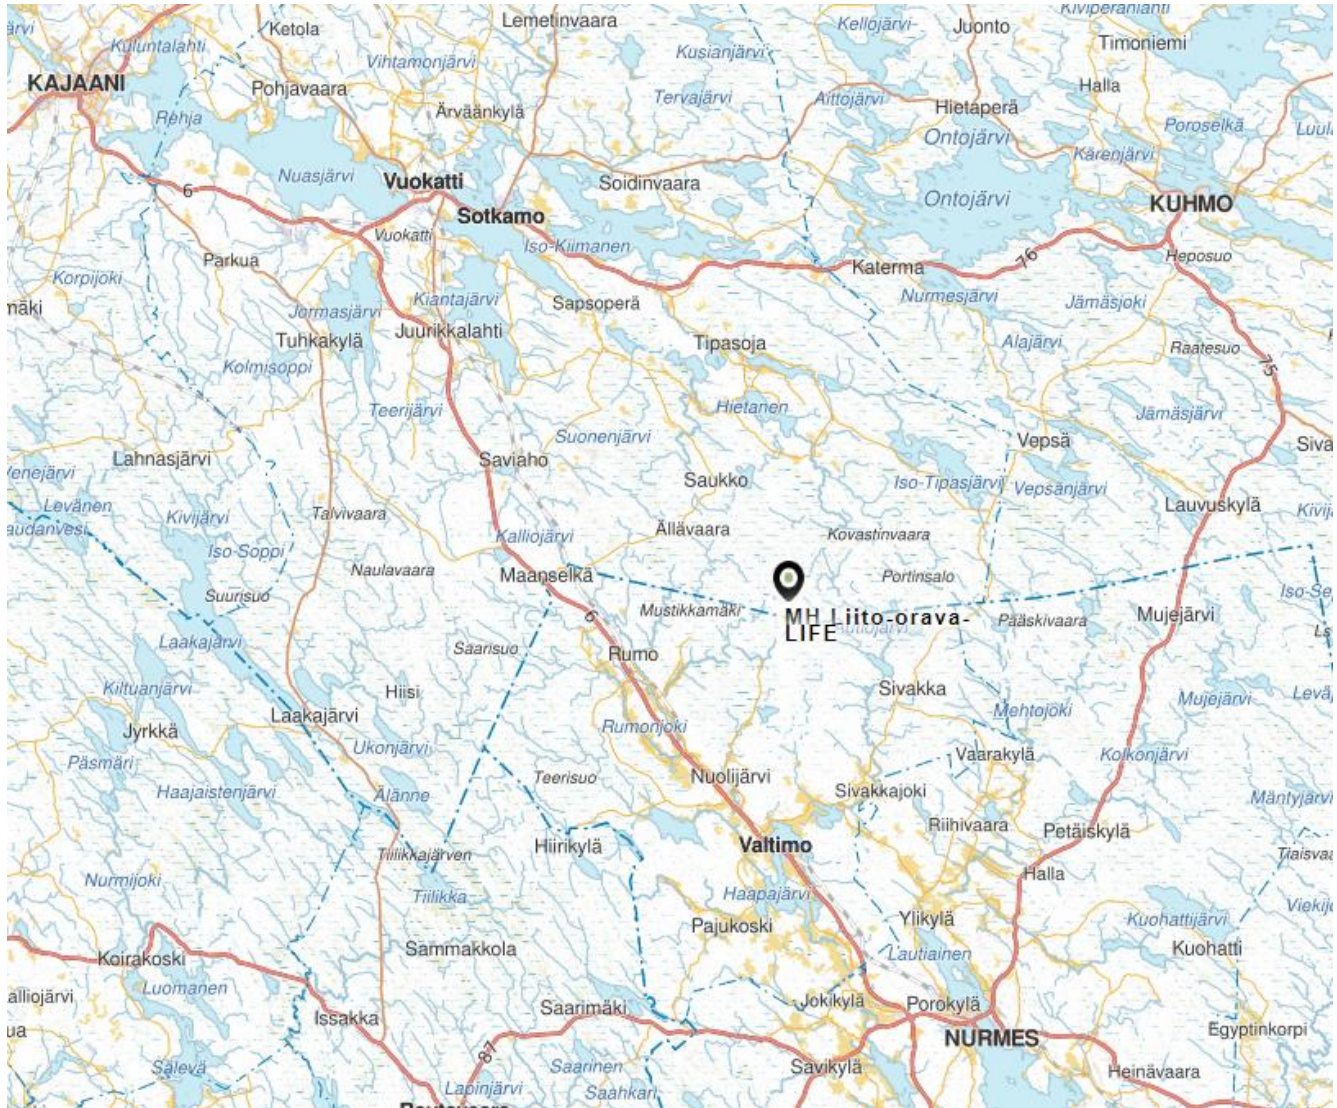

SAAPUMINEN KOHTEELLE LIITO-ORAVA-LIFE PALOVAARA

Liito-orava-LIFE; lähestymiskartta 1 (kohtauspaikka korostettuna)

Reittiehdotukset kohteelle

Kajaani - Liito-orava-LIFE PALOVAARA: Suunnasta Nurmestie - Saukontie

Sotkamo - Liito-orava-LIFE PALOVAARA: Suunnasta Sapsoperäntie - Saukontie - Nuolijärventie

Nurmes - Liito-orava-LIFE PALOVAARA: Suunnasta Kajaanintie - Halmejärventie

Kuhmo - Liito-orava-LIFE PALOVAARA: Suunnasta Valtimontie - Salmijärventie - Halmejärventie

Liito-orava-LIFE; lähestymiskartta 2 (kohtauspaikka korostettuna)

Liito-orava-LIFE; lähestymiskartta 3 (kohtauspaikka korostettuna)