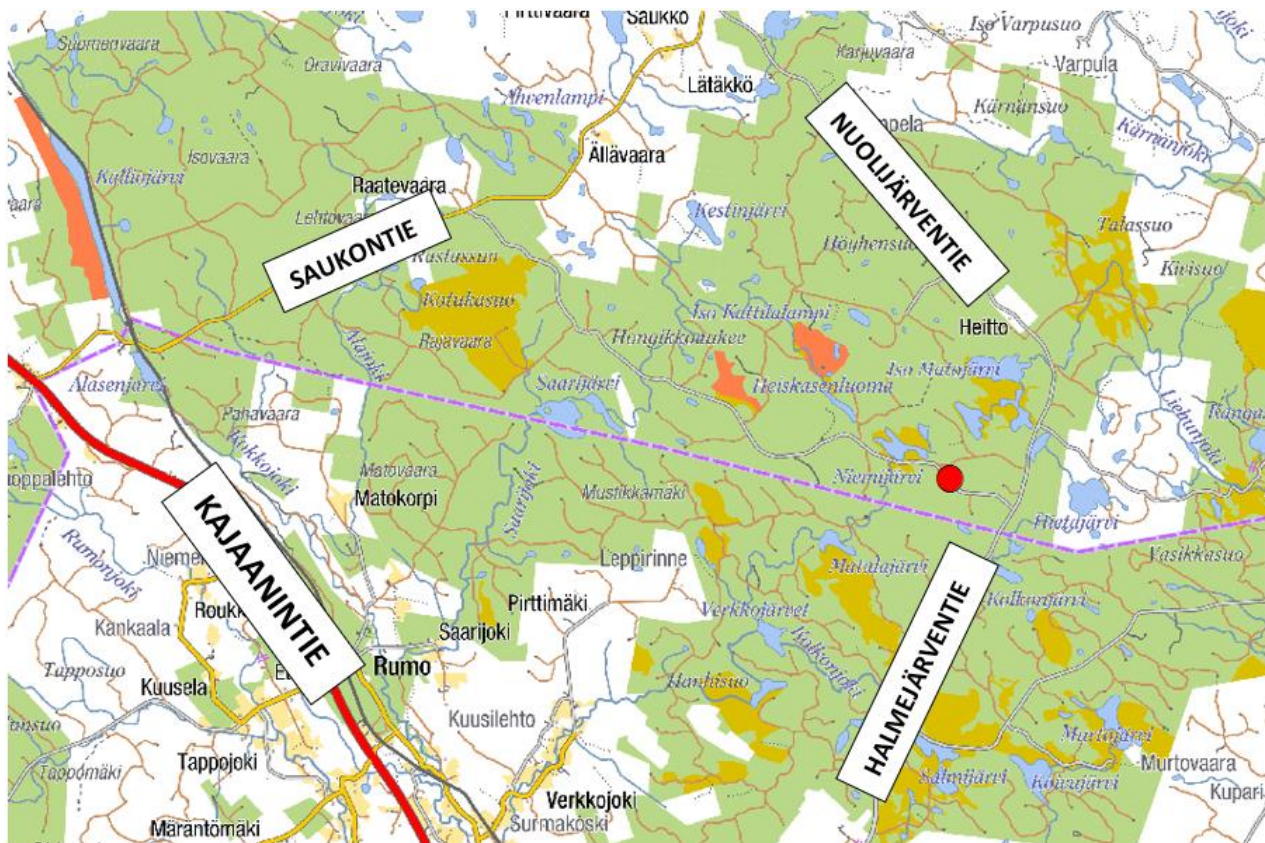

SAAPUMINEN KOHTEELLE LIITO-ORAVA-LIFE PALOVAARA

Liito-orava-LIFE; lähestymiskartta 1 (kohtauspaikka korostettuna)

Reittiehdotukset kohteelle

Kajaani - Liito-orava-LIFE PALOVAARA: Suunnasta Nurmestie - Saukontie

Sotkamo - Liito-orava-LIFE PALOVAARA: Suunnasta Sapsoperäntie - Saukontie - Nuolijärventie

Nurmes - Liito-orava-LIFE PALOVAARA: Suunnasta Kajaanintie - Halmejärventie

Kuhmo - Liito-orava-LIFE PALOVAARA: Suunnasta Valtimontie - Salmijärventie - Halmejärventie

Liito-orava-LIFE; lähestymiskartta 2 (kohtauspaikka korostettuna)

Liito-orava-LIFE; lähestymiskartta 3 (kohtauspaikka korostettuna)