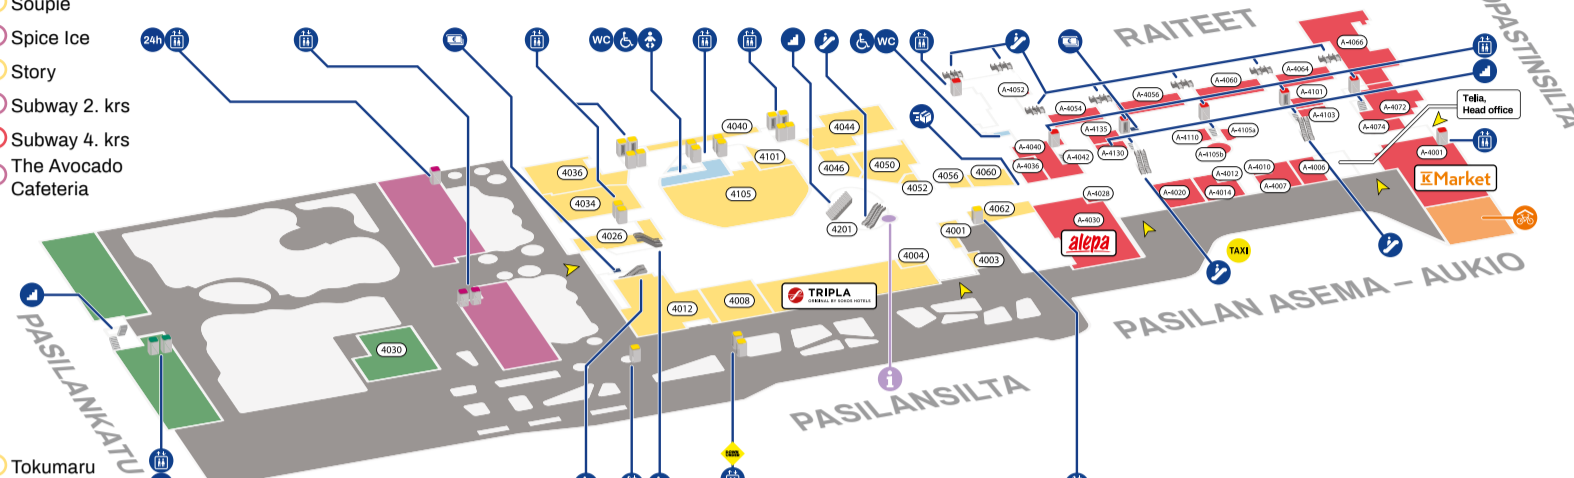

Päivittäistavarat & elintarvikkeet

- | | | | | | |
|--------|-------------------|--------|--------------------------|--------|-------------------------------|
| A-4030 | Alepa | 4001 | It's Pure | 1028b | Prisma infopiste |
| A-4042 | Alepan noutopiste | 1062 | Juustokuninkaat | 2030 | Prisma |
| 1022 | Alko | A-4001 | K-Market | 1028a | Prisma |
| 4056 | Anton&Anton | P118 | K-Supermarket noutopiste | P120 | Prisma Kauppakassi noutopiste |
| A-4010 | Candytown | 1016 | K-Supermarket | A-4074 | R-kioski asema itä |
| 1056 | Chaya | 1044 | Lidl | A-4040 | R-kioski asema länsi |
| 1062 | Hallin Luomupuoti | 3110 | Lindt | 1062 | S. Wallin |
| | | | | 4004 | Take-T |

Palvelut

- | | | | | | |
|--------|-------------------------|--------|----------------------------------|--------|----------------------|
| 1040 | 24 Pesula | M-P301 | Helsingin Autopesu + Autoasi | 1020 | Smartpost |
| A-5034 | Epic Autokoulu | 2008 | Kauppakeskus-toimisto | 1028b | S-Pankki |
| A-5030 | Fokus Töölön Seurakunta | P126 | Pysäköinnin asiakaspalvelu Moovy | 1010 | Suutari Shoemakermen |
| 4052 | Fonum | 3008b | Pyöräkeskus by Vapaus | A-5024 | YIT Living Lobby |
| M-P310 | Helsingin Autopesu | | | | |

5 Soul Streets

VINKKI!
Liiketunnuksen ensimmäinen numero kertoo kerroksen, jossa liike sijaitsee.

4 Little Manhattan

3 Downtown

2 Nordic Avenue

1 Food Market

P1

P4