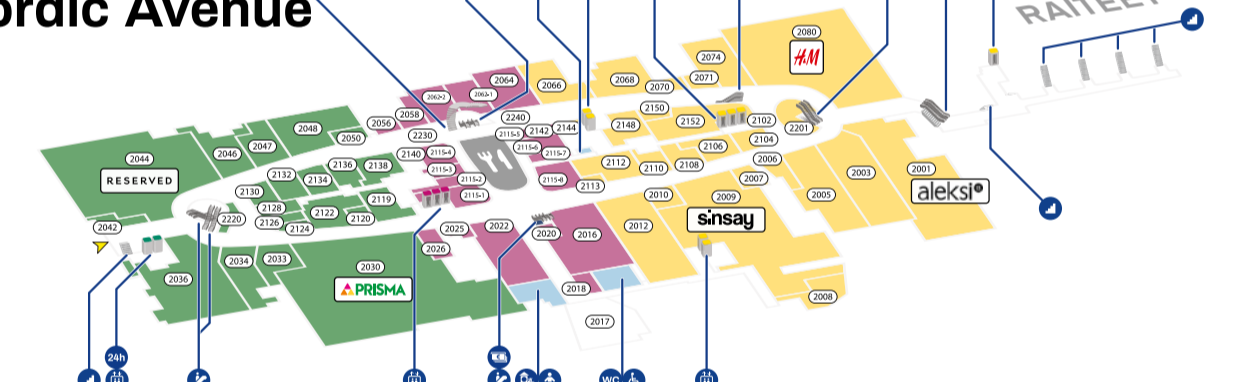

Päivittäistavarat & elintarvikkeet

- | | | | | | |
|--------|-------------------|--------|--------------------------|--------|-------------------------------|
| A-4030 | Alepa | 4001 | It's Pure | 1028b | Prisma infopiste |
| A-4042 | Alepan noutopiste | 1062 | Juustokuninkaat | 2030 | Prisma |
| 1022 | Alko | A-4001 | K-Market | 1028a | Prisma |
| 4056 | Anton&Anton | P118 | K-Supermarket noutopiste | P120 | Prisma Kauppakassi noutopiste |
| A-4010 | Candytown | 1016 | K-Supermarket | A-4074 | R-kioski asema itä |
| 1056 | Chaya | 1044 | Lidl | A-4040 | R-kioski asema länsi |
| 1062 | Hallin Luomupuoti | 3110 | Lindt | 1062 | S. Wallin |
| | | | | 4004 | Take-T |

5 Soul Streets

VINKKI!
Liiketunnuksen ensimmäinen numero kertoo kerroksen, jossa liike sijaitsee.

4 Little Manhattan

3 Downtown

2 Nordic Avenue

1 Food Market

P1

P4