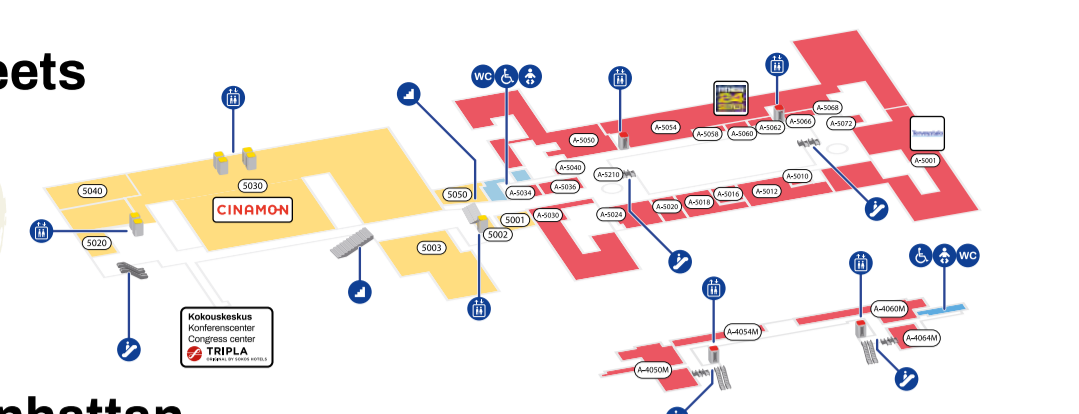

Päivittäistavarat & elintarvikkeet

- | | | | | | |
|--------|-------------------|--------|--------------------------|--------|-------------------------------|
| A-4030 | Alepa | 4001 | It's Pure | 1028b | Prisma infopiste |
| A-4042 | Alepan noutopiste | 1062 | Juustokuninkaat | 2030 | Prisma |
| 1022 | Alko | A-4001 | K-Market | 1028a | Prisma |
| 4056 | Anton&Anton | P118 | K-Supermarket noutopiste | P120 | Prisma Kauppakassi noutopiste |
| A-4010 | Candytown | 1016 | K-Supermarket | A-4074 | R-kioski asema itä |
| 1056 | Chaya | 1044 | Lidl | A-4040 | R-kioski asema länsi |
| 1062 | Hallin Luomupuoti | 3110 | Lindt | 1062 | S. Wallin |
| | | | | 4004 | Take-T |

5 Soul Streets

VINKKI!
Liiketunnuksen ensimmäinen numero kertoo kerroksen, jossa liike sijaitsee.

4 Little Manhattan

3 Downtown

2 Nordic Avenue

1 Food Market

P1

P4