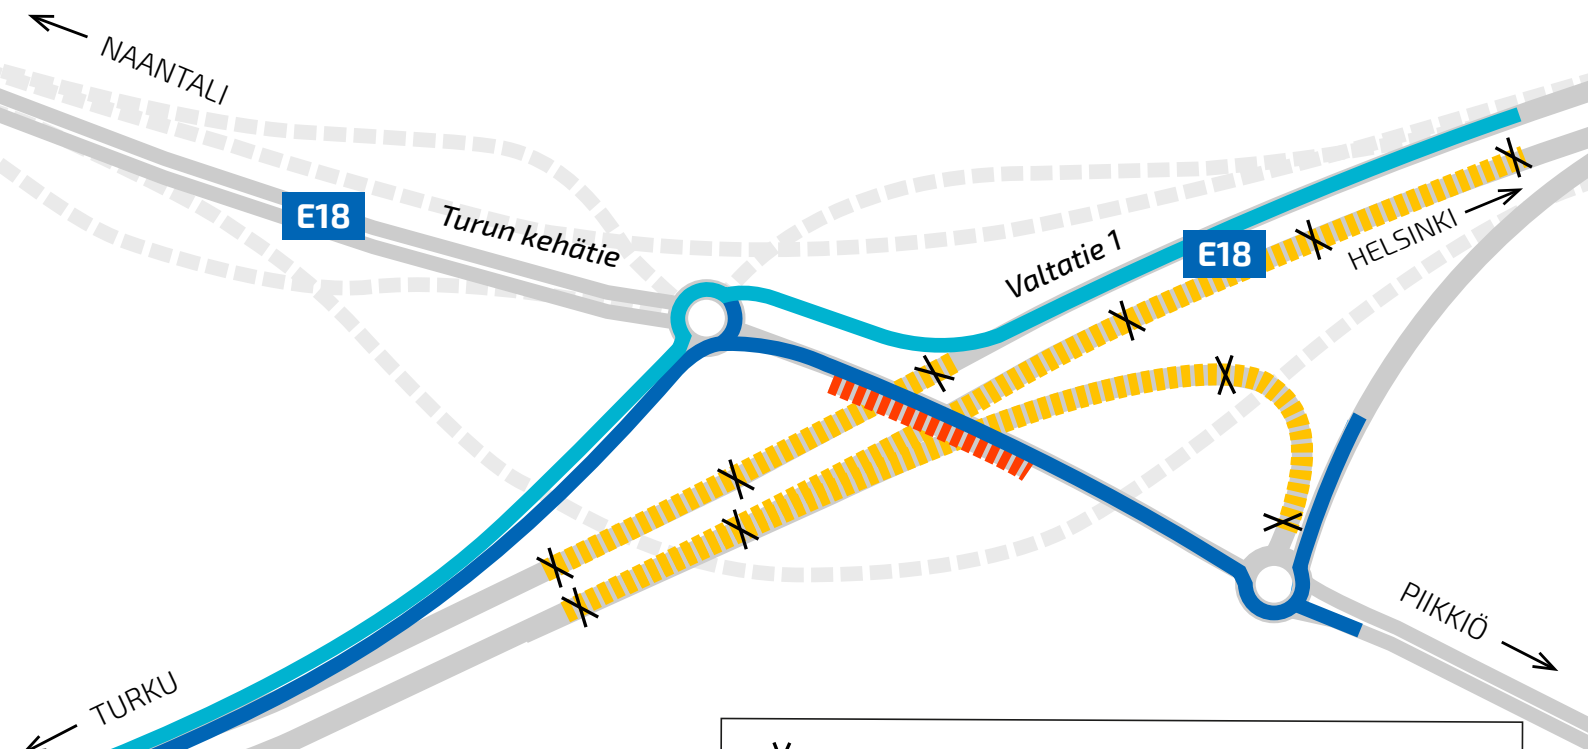

E18 TURUN KEHÄTIE, KAUSELA-KIRISMÄKI PARANTAMINEN

Kirismäen risteyssillan purku

Väylävirasto
Trafikledsverket

- Moottoritie suljettu
- Purettava risteyssilta
- Moottoritien kiertotie, liikenne Turkuun
- Moottoritien kiertotie, liikenne Helsinkiin
- Rakenteilla oleva ramppi