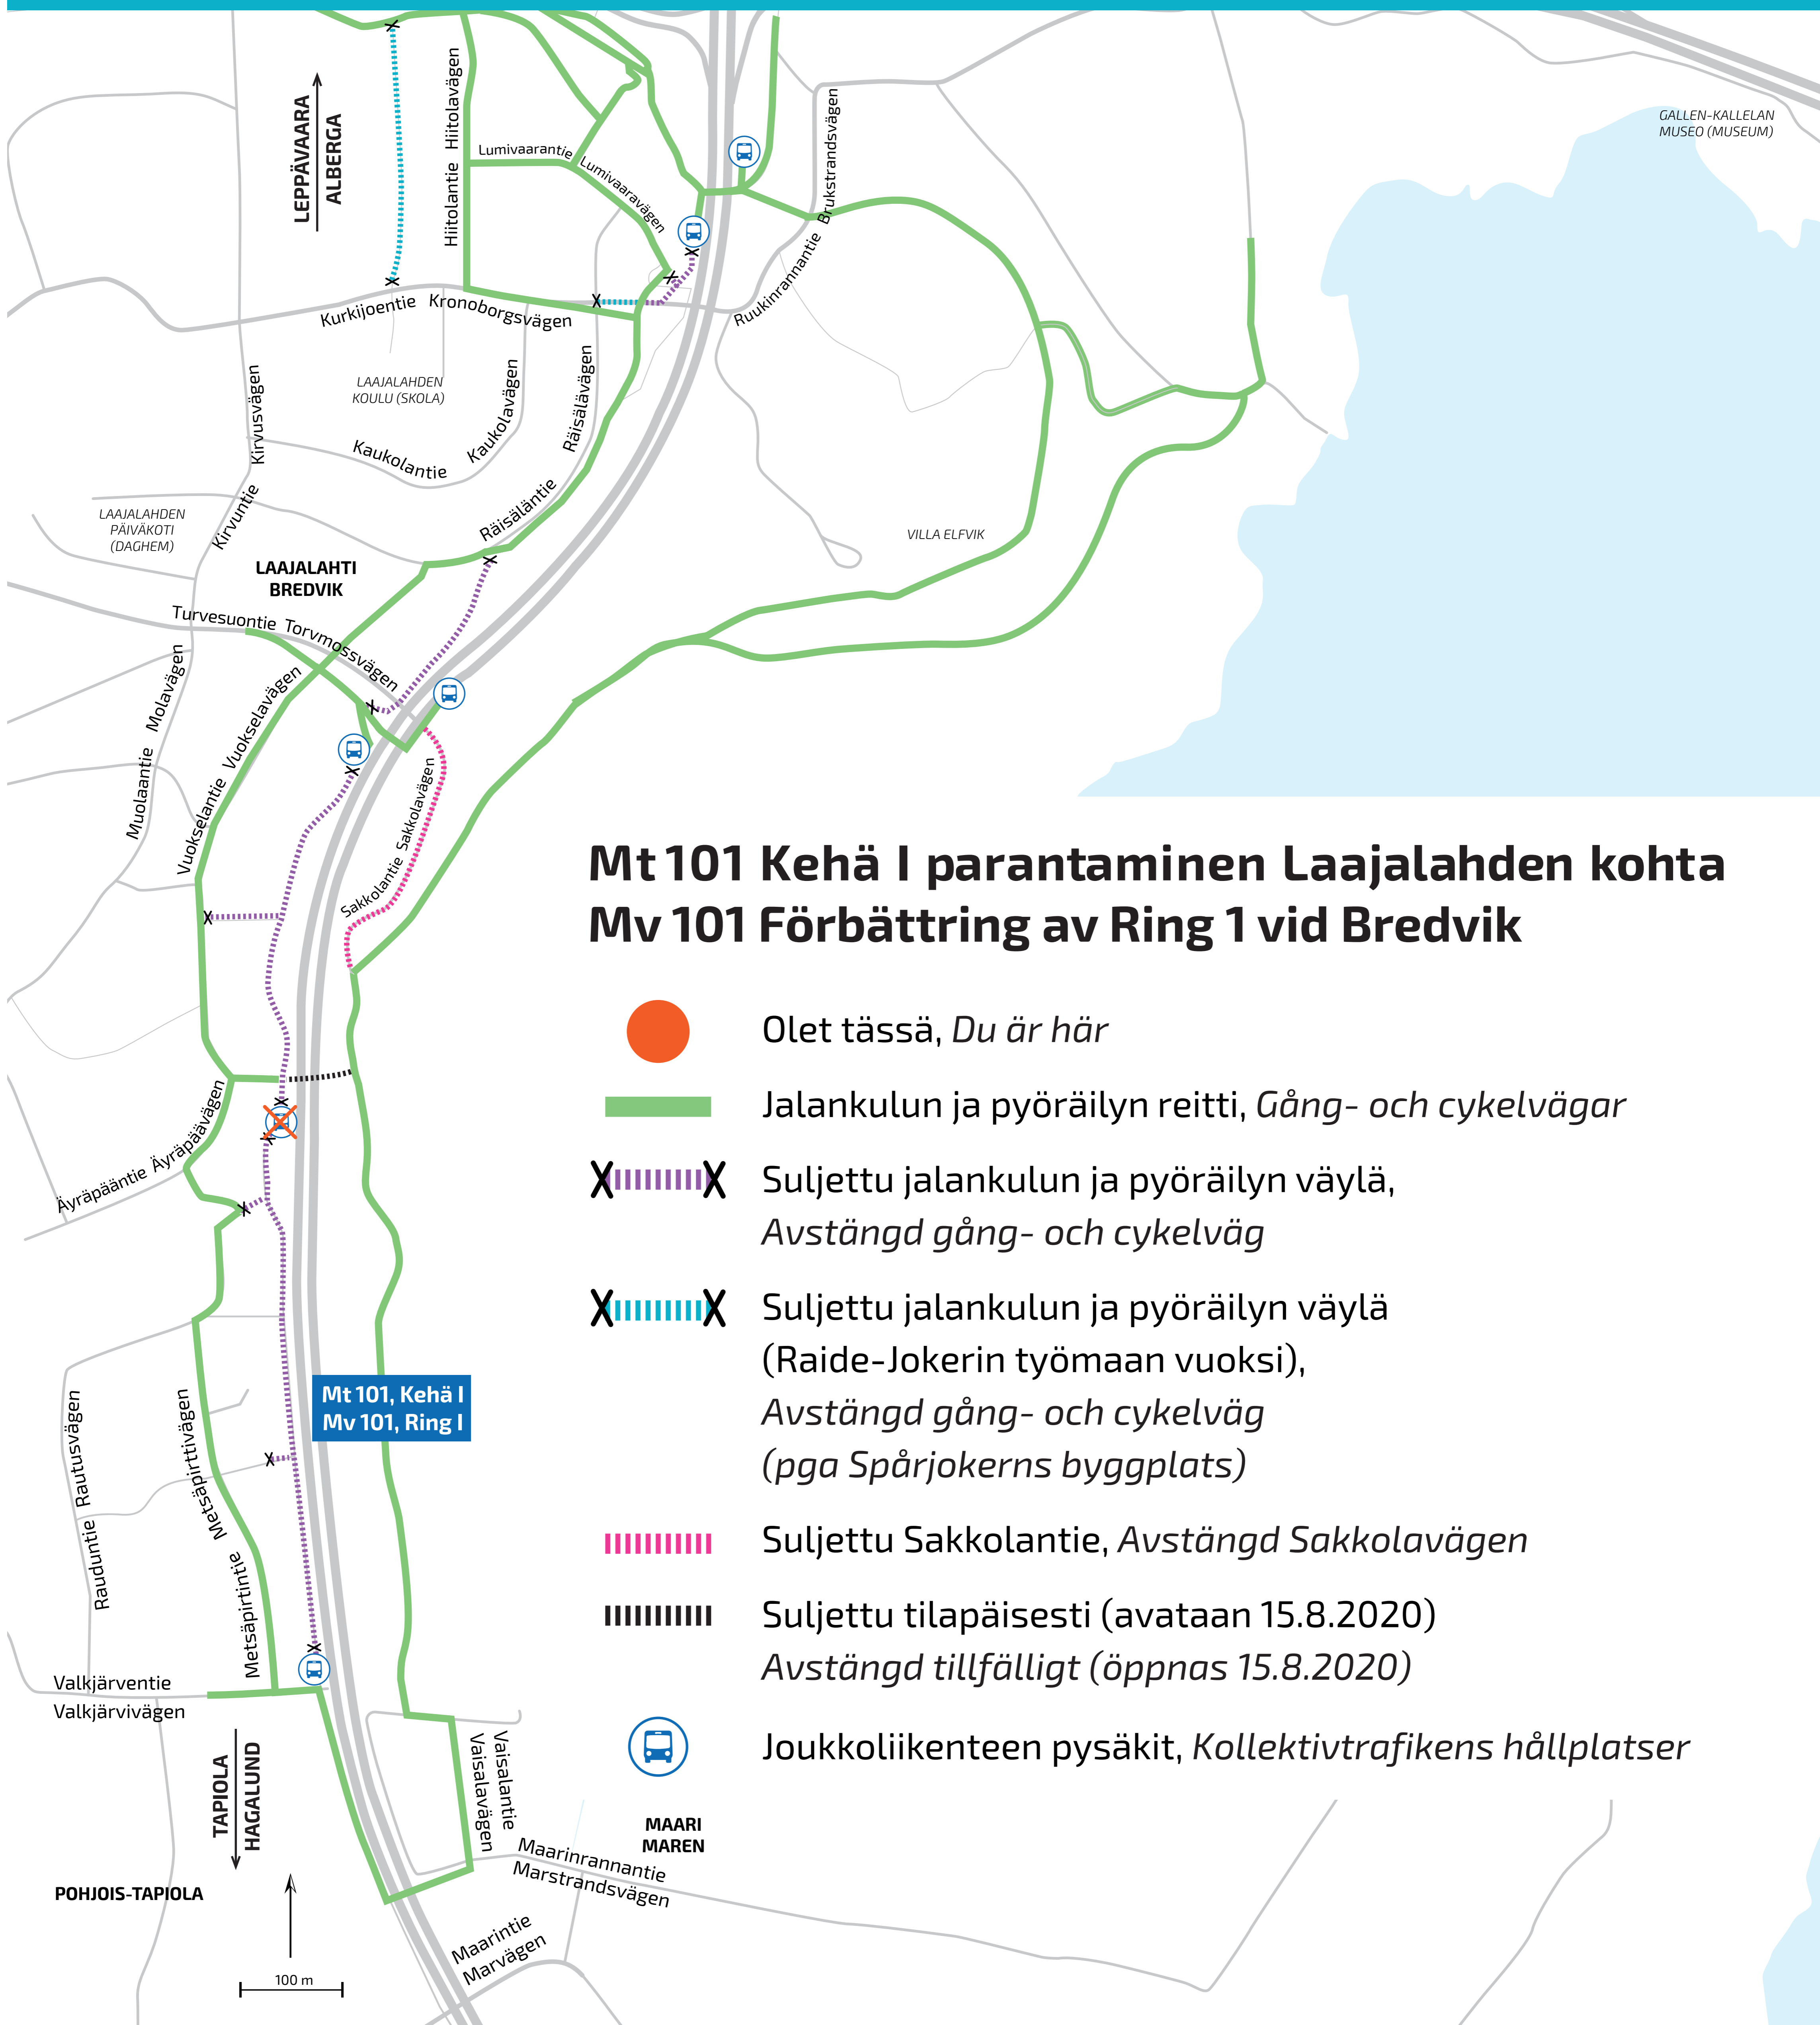

# OPASKARTTA GUIDEKARTTA

ESPOO  
ESBO

Väylävirasto  
Trafikledsverket

facebook.com/Keha1Laajalahti

vayla.fi/keha-i-laajalahti | vayla.fi/web/sv/ring-i-bredvik