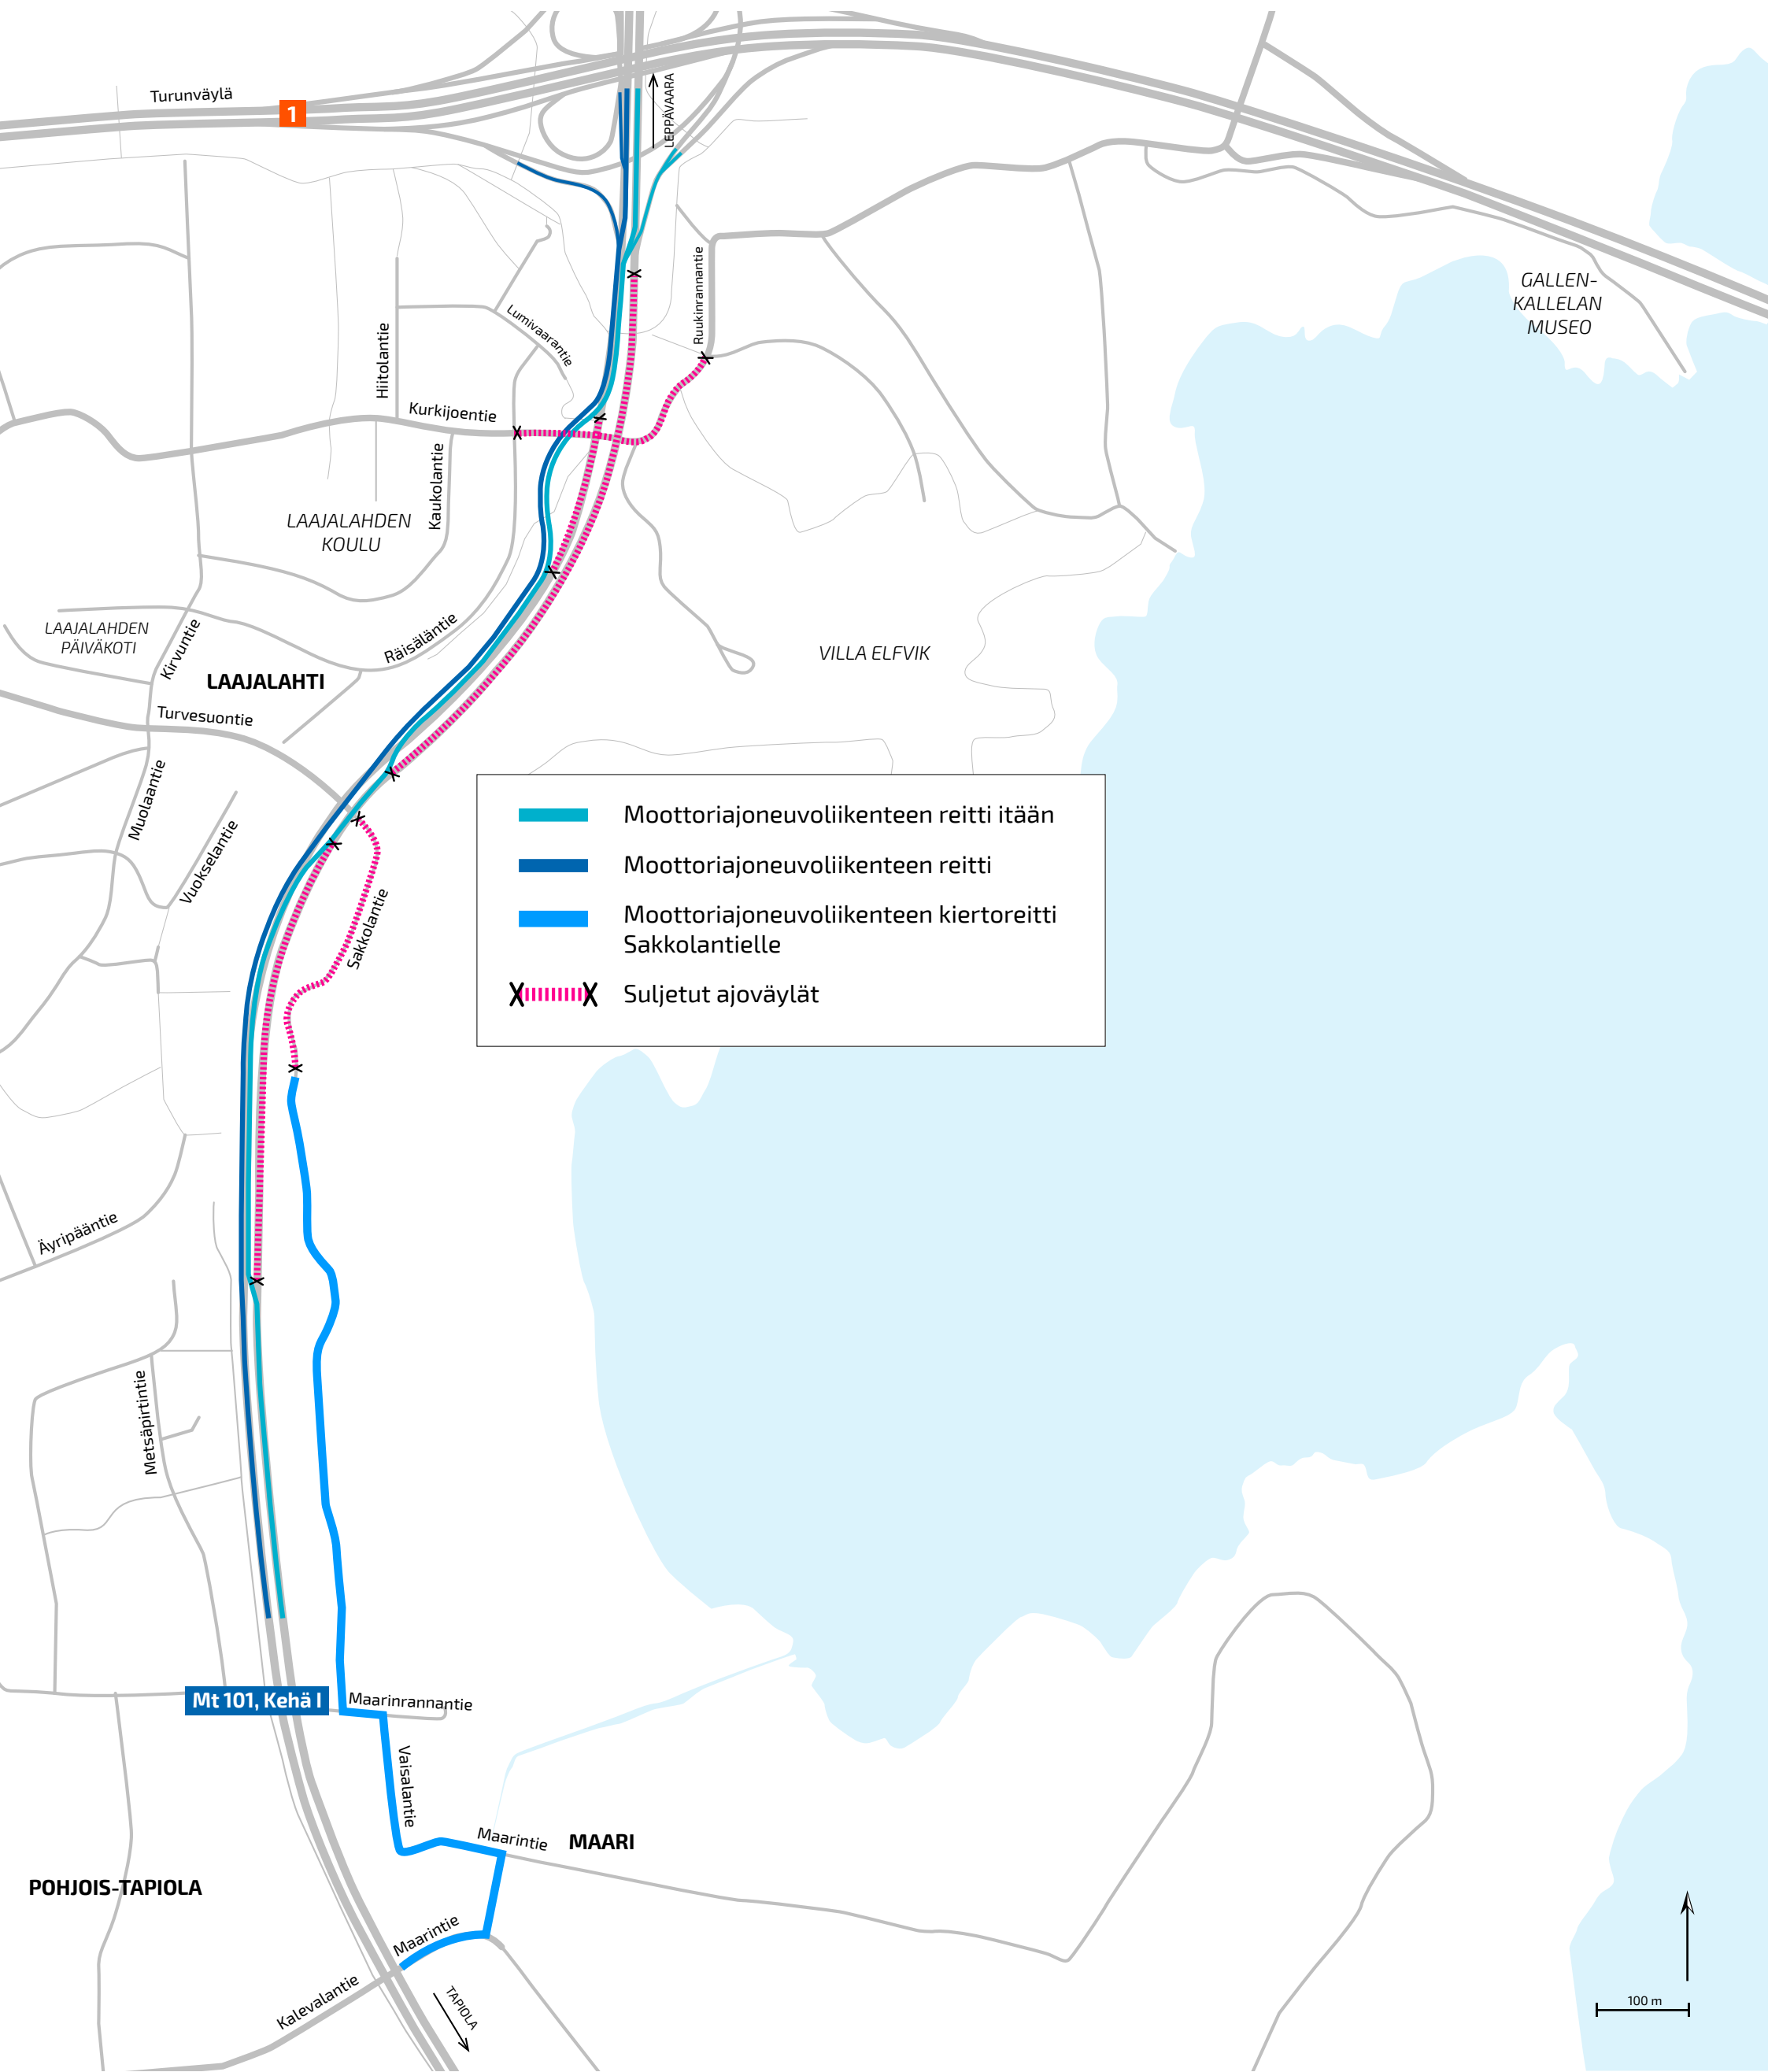

Mt 101 KEHÄ I PARANTAMINEN, LAAJALAHDEN KOHTA, LIIKENNEJÄRJESTELYT

Moottoriajoneuvoliikenteen kiertotie

POHJOIS-TAPIOLA

GALLEN-KALLELAN MUSEO

VILLA ELFVIK

Mt 101, Kehä I

MAARI

100 m