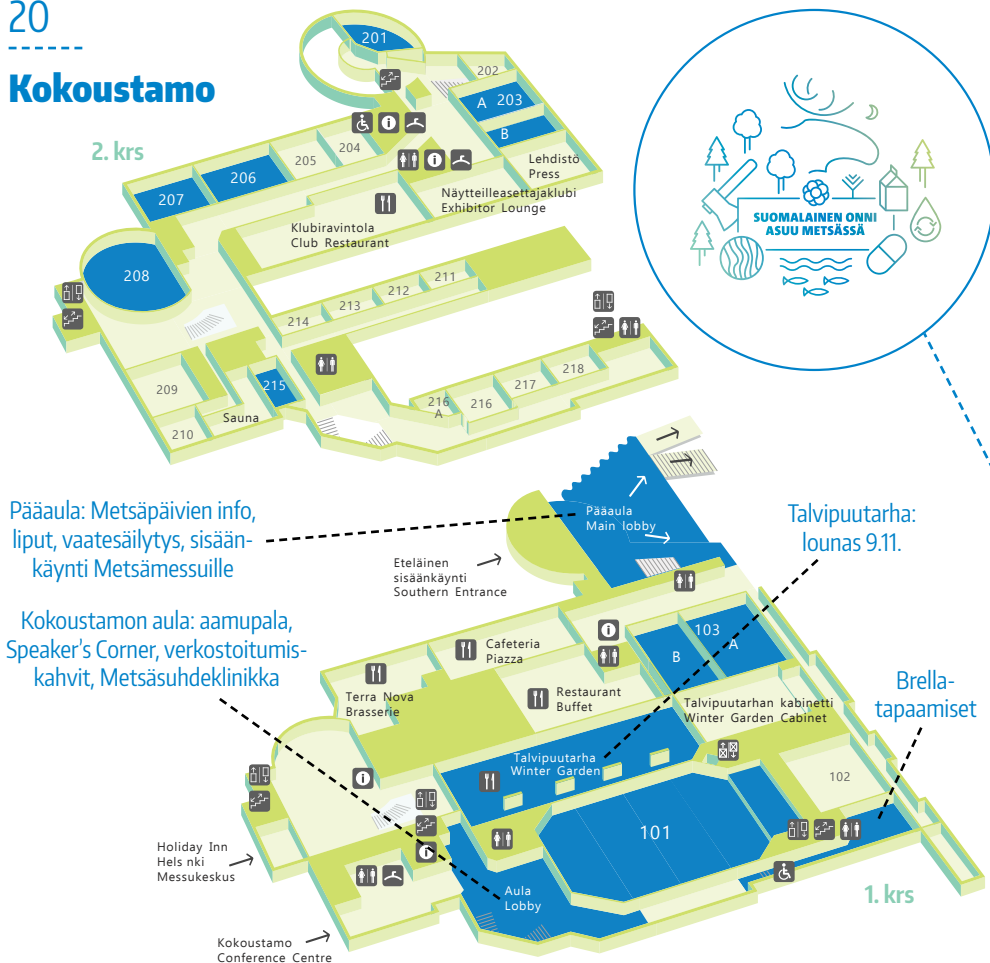

#metsä-
päivät

Kokoustamo

Info

Paikka: Metsäpäivät järjestetään Helsingin Messukeskuksessa Pasilassa. Suurin osa tilaisuuksista on Messukeskuksen Kokoustamossa, jonka osoite navigaattoriin on Ratamestarinkatu 13.