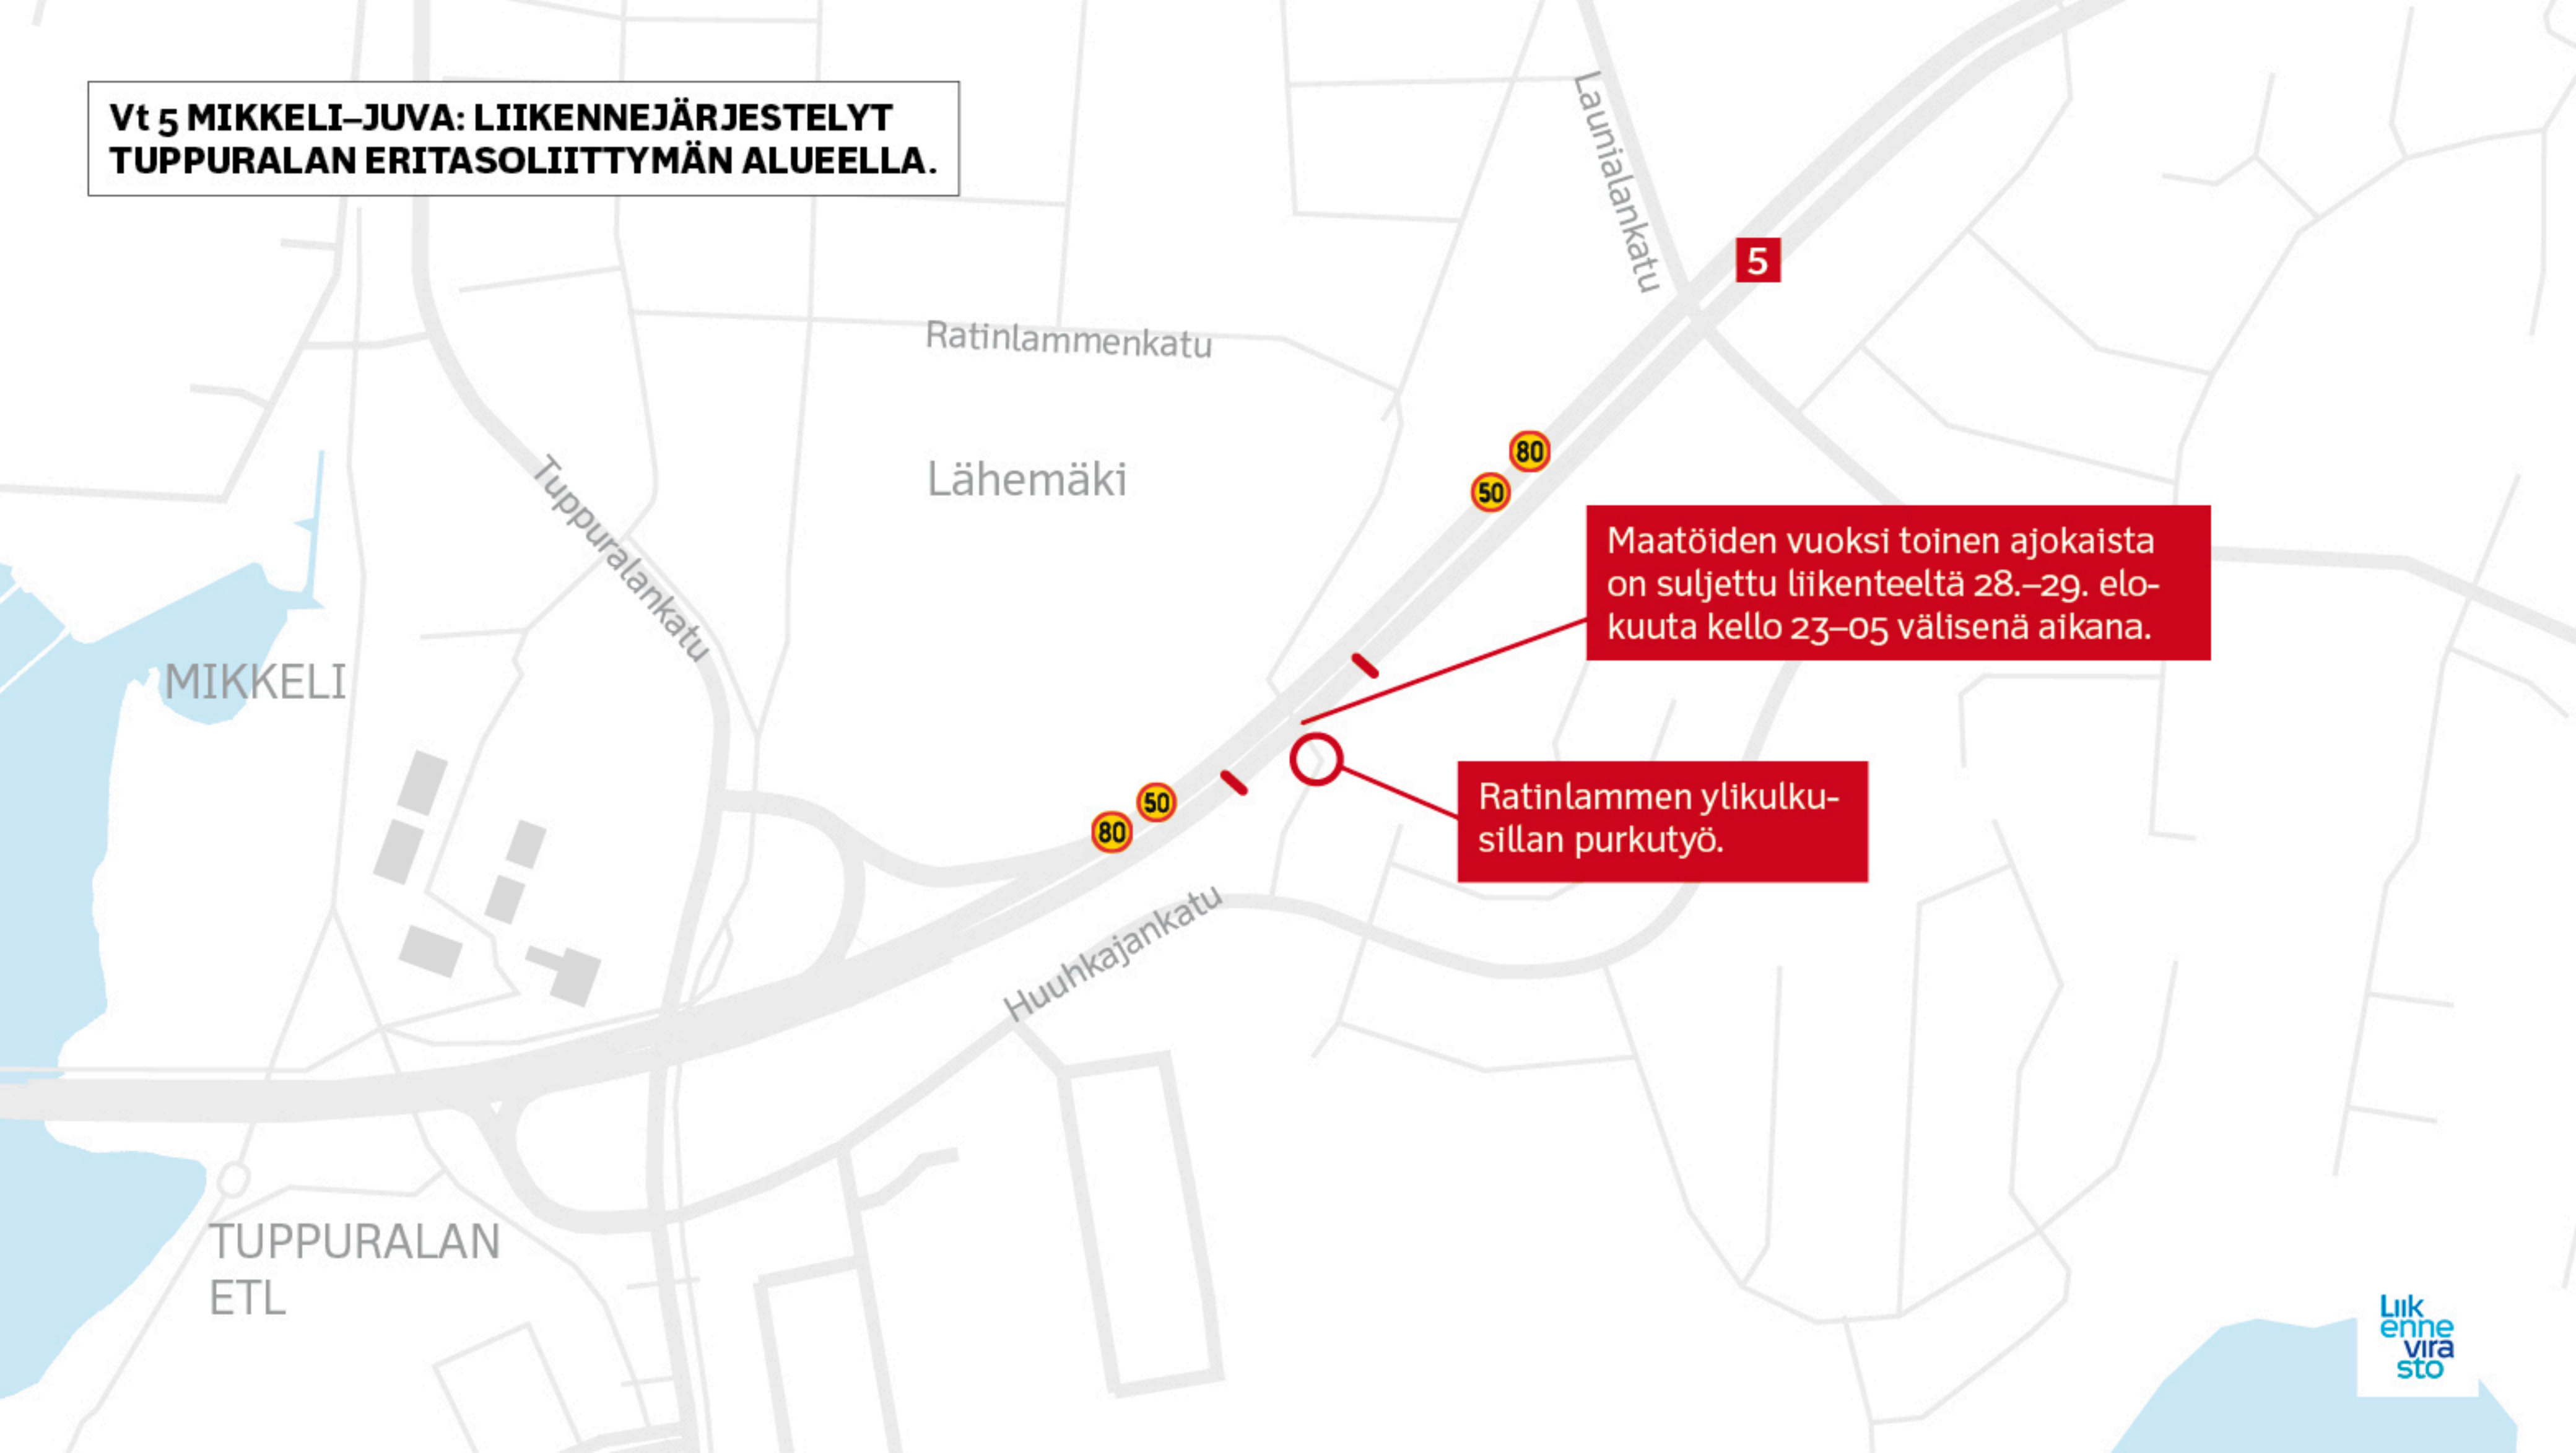

**Vt 5 MIKKELI–JUVA: LIIKENNEJÄRJESTELYT
TUPPURALAN ERITASOLIITTYMÄN ALUEELLA.**

MIKKELI

TUPPURALAN
ETL

Ratinlammenkatu

Lähemäki

Launialankatu

5

80
50

80
50

Huuhkajankatu

Maatöiden vuoksi toinen ajokaista on suljettu liikenteeltä 28.–29. elokuuta kello 23–05 välisenä aikana.

Ratinlammen ylikulksillan purkutyö.