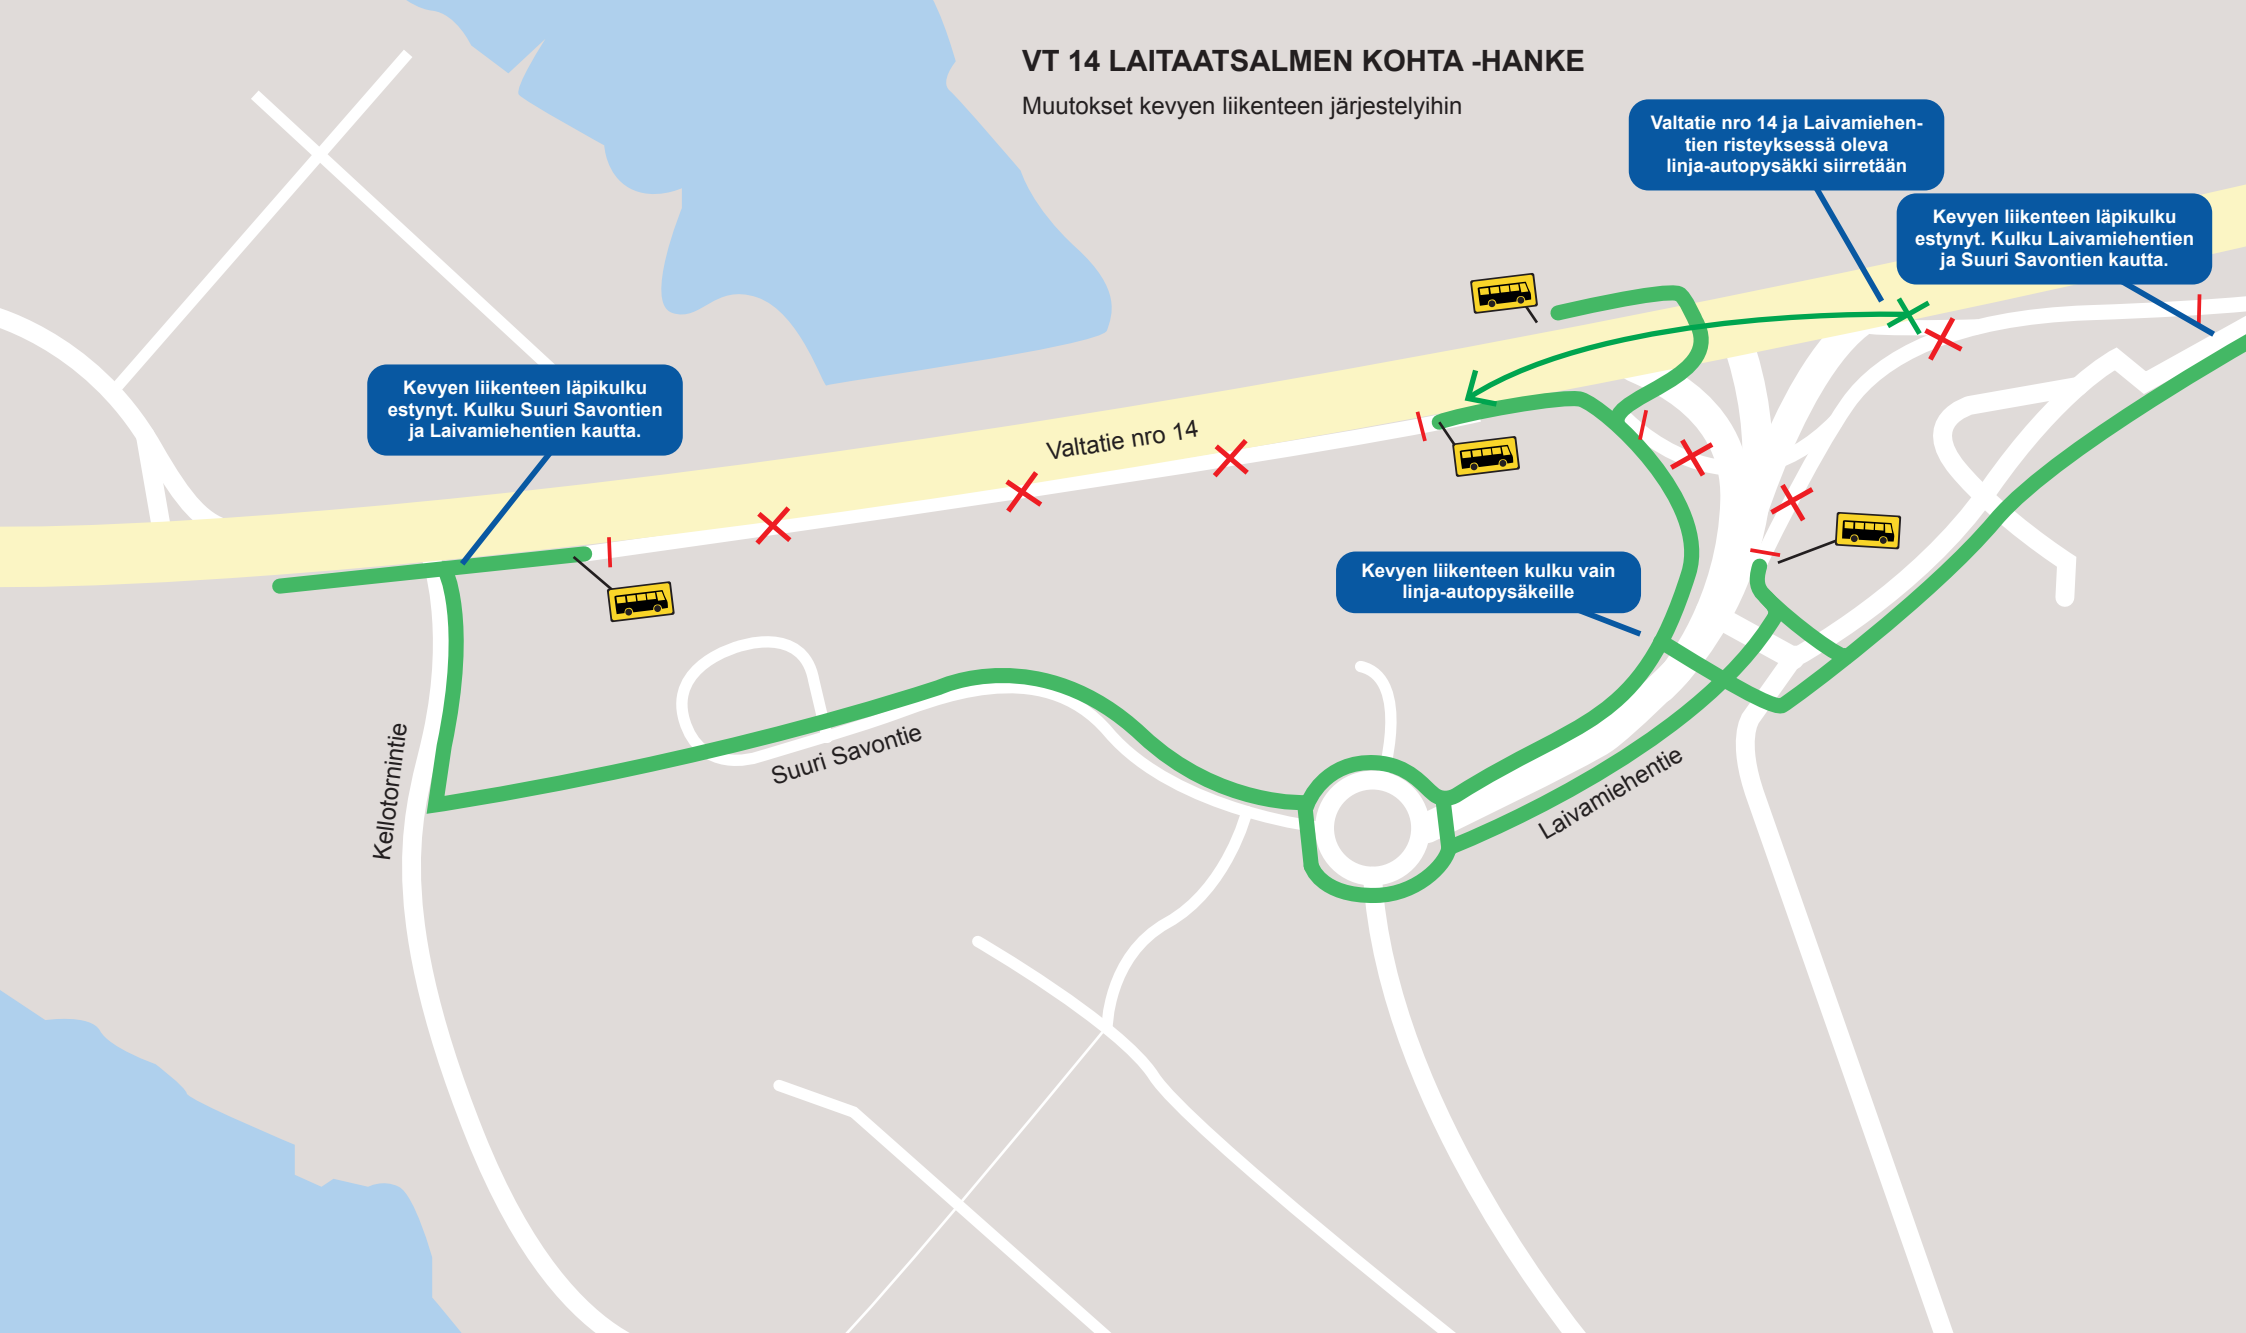

VT 14 LAITAATSALMEN KOHTA -HANKE

Muutokset kevyen liikenteen järjestelyihin

Kevyen liikenteen läpikulku estynyt. Kulku Suuri Savontien ja Laivamiehentien kautta.

Valtatie nro 14 ja Laivamiehentien risteyksessä oleva linja-autopysäkki siirretään

Kevyen liikenteen läpikulku estynyt. Kulku Laivamiehentien ja Suuri Savontien kautta.

Kevyen liikenteen kulku vain linja-autopysäkeille

Kellotornintie

Suuri Savontie

Laivamiehentie

Valtatie nro 14