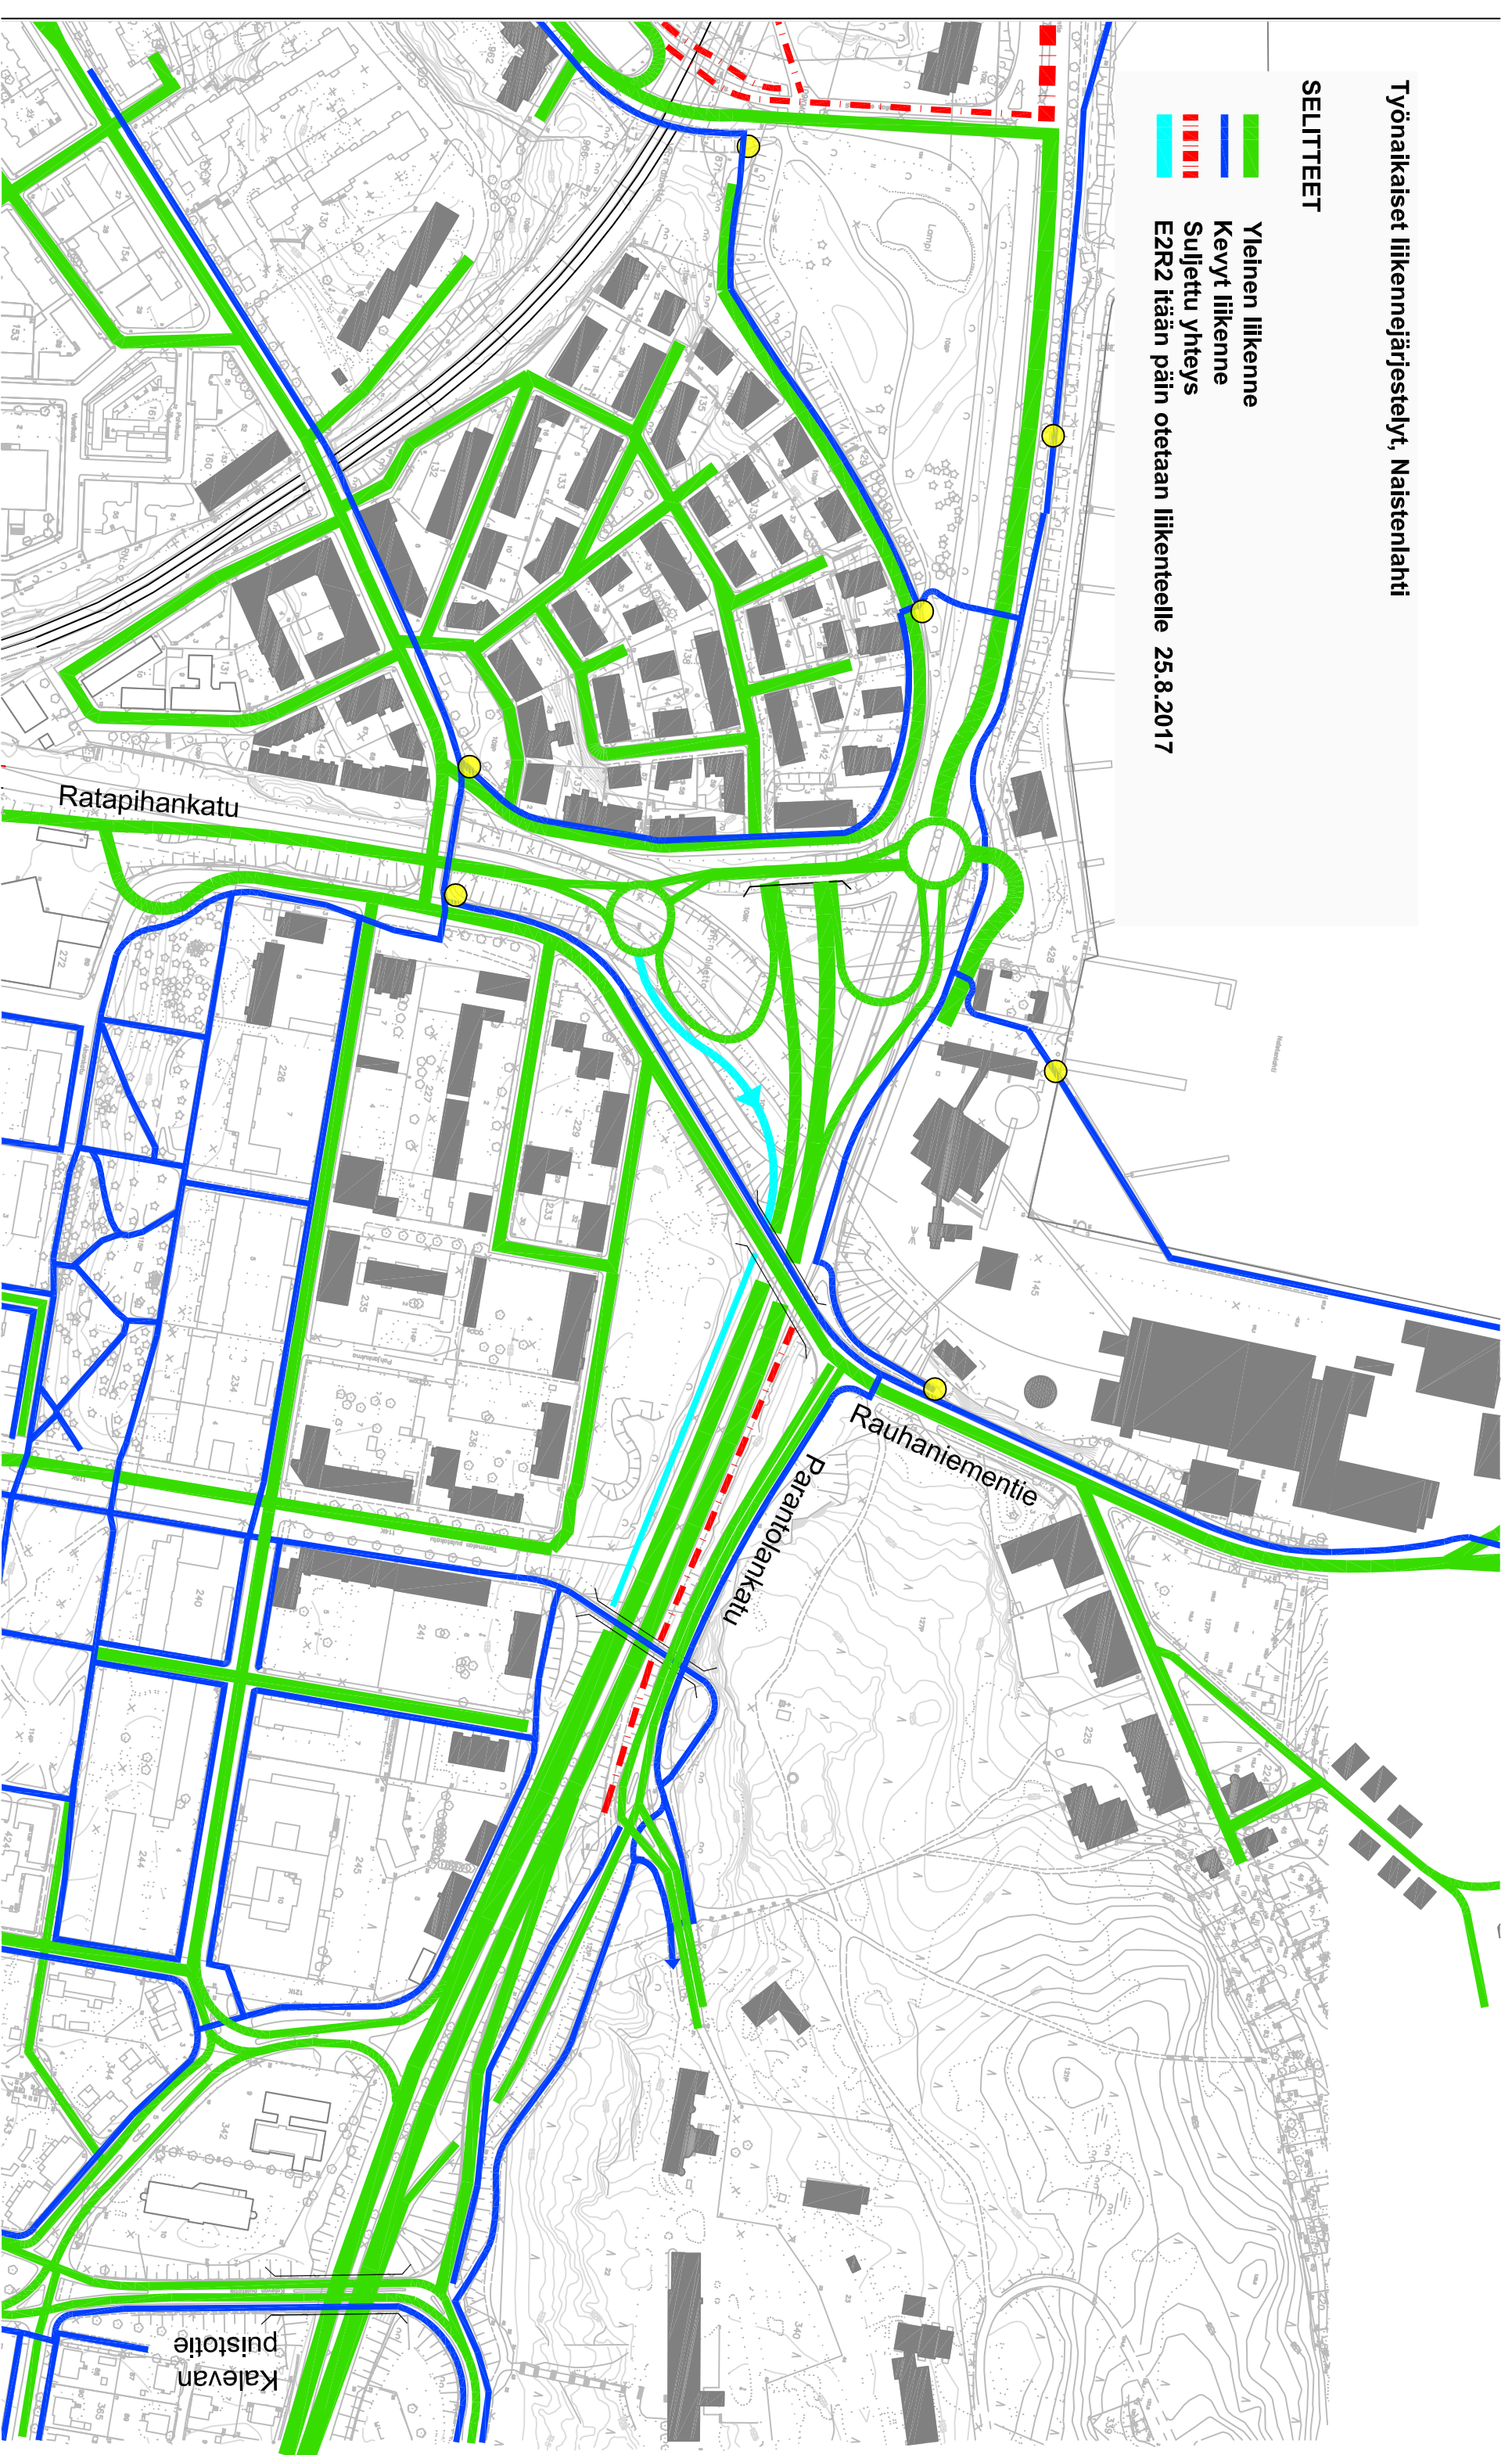

Työnäikaiset liikennejärjestelyt, Naistenlahti

SELITTEET

-  Yleinen liikenne
-  Kevyt liikenne
-  Suljettu yhteys
-  E2R2 itään päin otetaan liikenteelle 25.8.2017

Kalevan
puistotie